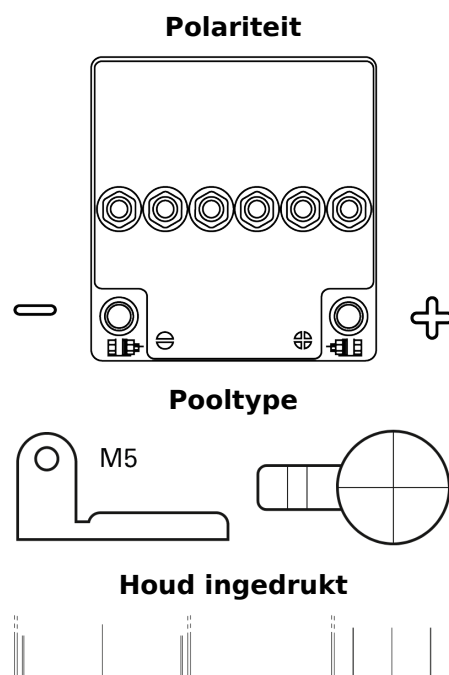

### Equipment GEL ES290

Type	ES290
Technology	GEL
EAN/GTIN	3661024035866
Voltage	12 V
Capaciteit	25.0 Ah
Watt hour	290 Wh
Lengte	166 mm
Breedte	175 mm
Hoogte	125 mm
Box size	P24
Polariteit	ETN 0
Pooltype	Flat lug hole M5
Houd ingedrukt	B0
Gewicht (onder voorbehoud)	9.60 kg