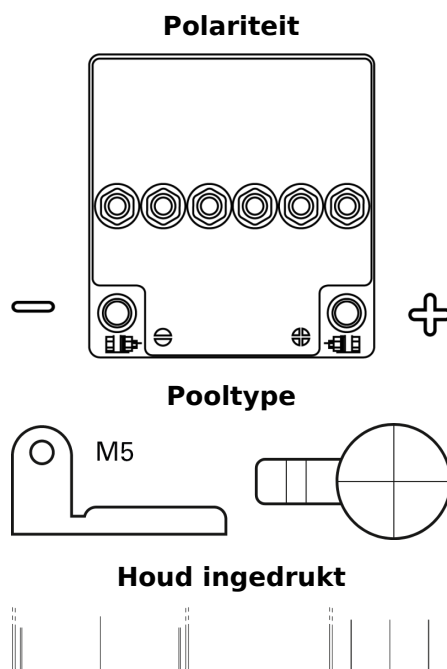

### Equipment GEL ES290

Type	ES290
Technology	GEL
EAN/GTIN	3661024035866
Voltage	12 V
Capaciteit	25.0 Ah
Watt hour	290 Wh
Lengte	166 mm
Breedte	175 mm
Hoogte	125 mm
Box size	P24
Polariteit	ETN 0
Pooltype	Flat lug hole M5
Houd ingedrukt	B0
Gewicht (onder voorbehoud)	9.60 kg