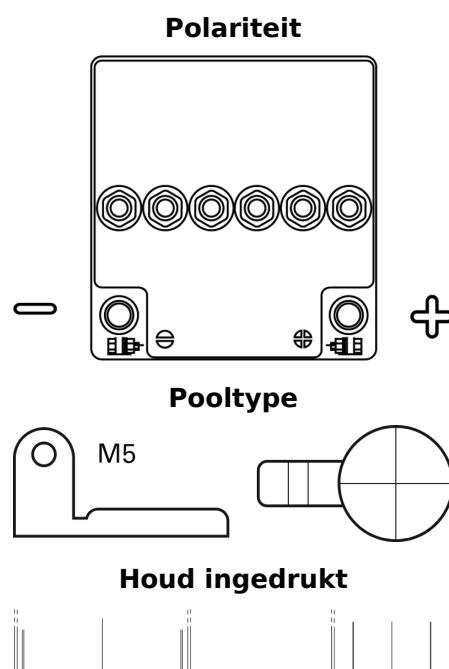

Product overzicht

Accu's voor Marine en vrije tijd

Equipment GEL ES290

Type	ES290
Technology	GEL
EAN/GTIN	3661024035866
Voltage	12 V
Capaciteit	25.0 Ah
Watt hour	290 Wh
Lengte	166 mm
Breedte	175 mm
Hoogte	125 mm
Box size	P24
Polariteit	ETN 0
Pooltype	Flat lug hole M5
Houd ingedrukt	B0
Gewicht (onder voorbehoud)	9.60 kg