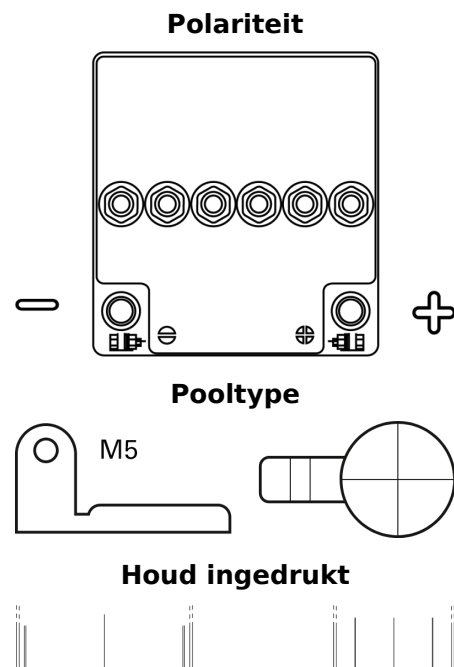

Product overzicht

Accu's voor Marine en vrije tijd

Equipment GEL ES290

Type	ES290
Technology	GEL
EAN/GTIN	3661024035866
Voltage	12 V
Capaciteit	25.0 Ah
Watt hour	290 Wh
Lengte	166 mm
Breedte	175 mm
Hoogte	125 mm
Box size	P24
Polariteit	ETN 0
Pooltype	Flat lug hole M5
Houd ingedrukt	B0
Gewicht (onder voorbehoud)	9.60 kg