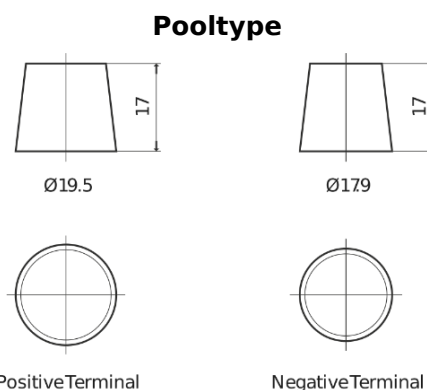

Product overzicht

Accu's voor Marine en vrije tijd

Equipment GEL ES2400

Type	ES2400
Technology	GEL
EAN/GTIN	3661024035750
Voltage	12 V
Capaciteit	210.0 Ah
Watt hour	2400 Wh
Lengte	518 mm
Breedte	274 mm
Hoogte	240 mm
Box size	D06
Polariteit	ETN 3
Pooltype	EN taper post
Houd ingedrukt	B0
Gewicht (onder voorbehoud)	63.50 kg