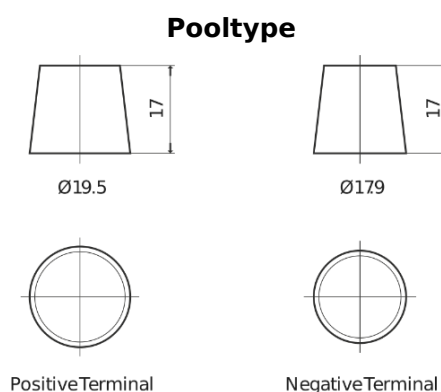

**Product overzicht**

Accu's voor Marine en vrije tijd

**Equipment GEL ES2400**

Type	ES2400
Technology	GEL
EAN/GTIN	3661024035750
Voltage	12 V
Capaciteit	210.0 Ah
Watt hour	2400 Wh
Lengte	518 mm
Breedte	274 mm
Hoogte	240 mm
Box size	D06
Polariteit	ETN 3
Pooltype	EN taper post
Houd ingedrukt	B0
Gewicht (onder voorbehoud)	63.50 kg