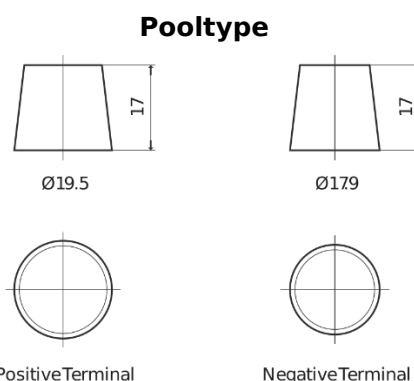

Product overzicht

Accu's voor Marine en vrije tijd

Equipment GEL ES2400

Type	ES2400
Technology	GEL
EAN/GTIN	3661024035750
Voltage	12 V
Capaciteit	210.0 Ah
Watt hour	2400 Wh
Lengte	518 mm
Breedte	274 mm
Hoogte	240 mm
Box size	D06
Polariteit	ETN 3
Pooltype	EN taper post
Houd ingedrukt	B0
Gewicht (onder voorbehoud)	63.50 kg