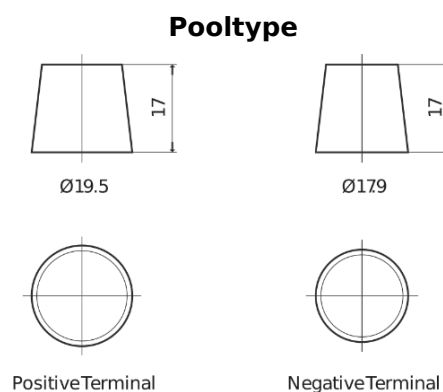

Product overzicht

Accu's voor Marine en vrije tijd

Equipment GEL ES1600

Type	ES1600
Technology	GEL
EAN/GTIN	3661024035767
Voltage	12 V
Capaciteit	140.0 Ah
Watt hour	1600 Wh
Lengte	513 mm
Breedte	223 mm
Hoogte	223 mm
Box size	D05
Polariteit	ETN 3
Pooltype	EN taper post
Houd ingedrukt	B0
Gewicht (onder voorbehoud)	47.00 kg