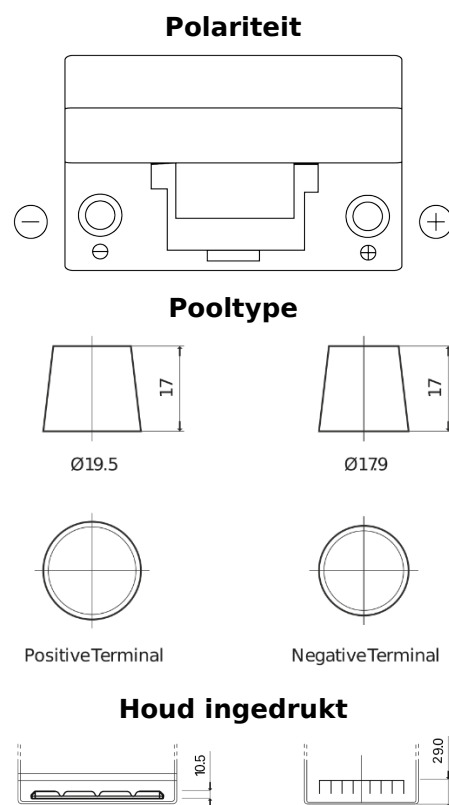

Product overzicht

Accu's voor Auto's

Technica TB704

Type	TB704
Technology	Flooded
EAN/GTIN	3661024054430
Voltage	12 V
Capaciteit	70 Ah
CCA	540 A
Lengte	270 mm
Breedte	173 mm
Hoogte	222 mm
Box size	D26
Polariteit	ETN 0
Pooltype	EN taper post
Houd ingedrukt	Korean B1+B6
Gewicht (onder voorbehoud)	16.10 kg