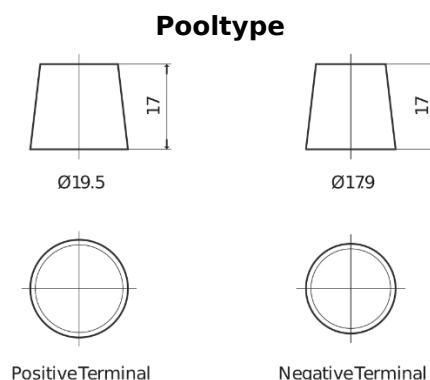

Product overzicht

Accu's voor Marine en vrije tijd

Equipment GEL ES1600

Type	ES1600
Technology	GEL
EAN/GTIN	3661024035767
Voltage	12 V
Capaciteit	140.0 Ah
Watt hour	1600 Wh
Lengte	513 mm
Breedte	223 mm
Hoogte	223 mm
Box size	D05
Polariteit	ETN 3
Pooltype	EN taper post
Houd ingedrukt	B0
Gewicht (onder voorbehoud)	47.00 kg