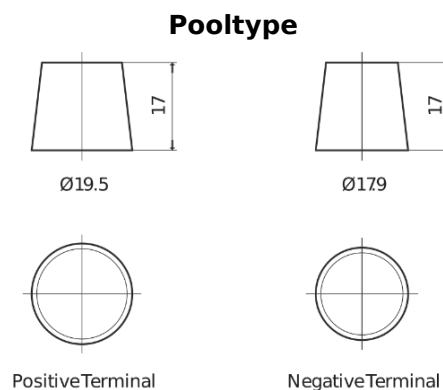

Product overzicht

Accu's voor Marine en vrije tijd

Equipment GEL ES1600

Type	ES1600
Technology	GEL
EAN/GTIN	3661024035767
Voltage	12 V
Capaciteit	140.0 Ah
Watt hour	1600 Wh
Lengte	513 mm
Breedte	223 mm
Hoogte	223 mm
Box size	D05
Polariteit	ETN 3
Pooltype	EN taper post
Houd ingedrukt	B0
Gewicht (onder voorbehoud)	47.00 kg