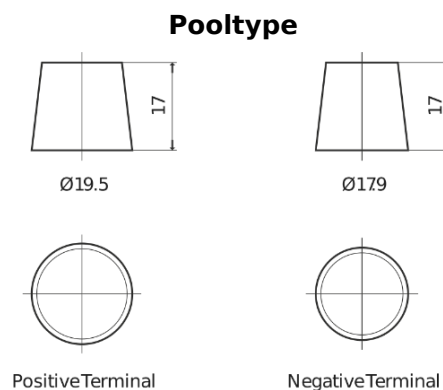

**Product overzicht**

Accu's voor Marine en vrije tijd

**Equipment GEL ES1600**

Type	ES1600
Technology	GEL
EAN/GTIN	3661024035767
Voltage	12 V
Capaciteit	140.0 Ah
Watt hour	1600 Wh
Lengte	513 mm
Breedte	223 mm
Hoogte	223 mm
Box size	D05
Polariteit	ETN 3
Pooltype	EN taper post
Houd ingedrukt	B0
Gewicht (onder voorbehoud)	47.00 kg