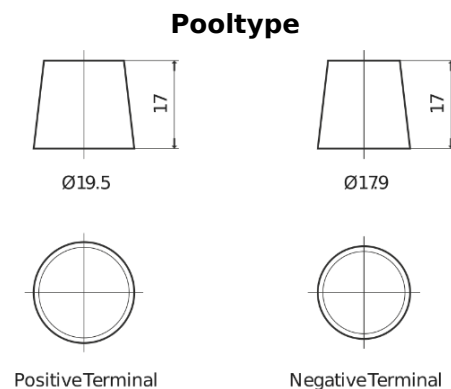

Product overzicht

Accu's voor Marine en vrije tijd

Equipment GEL ES1350

Type	ES1350
Technology	GEL
EAN/GTIN	3661024035774
Voltage	12 V
Capaciteit	120.0 Ah
Watt hour	1350 Wh
Lengte	513 mm
Breedte	189 mm
Hoogte	223 mm
Box size	D04
Polariteit	ETN 3
Pooltype	EN taper post
Houd ingedrukt	B0
Gewicht (onder voorbehoud)	40.00 kg