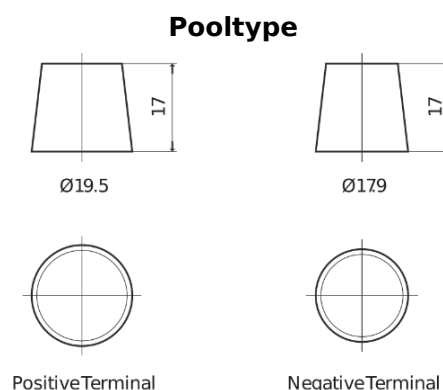

Product overzicht

Accu's voor Marine en vrije tijd

Equipment GEL ES1350

Type	ES1350
Technology	GEL
EAN/GTIN	3661024035774
Voltage	12 V
Capaciteit	120.0 Ah
Watt hour	1350 Wh
Lengte	513 mm
Breedte	189 mm
Hoogte	223 mm
Box size	D04
Polariteit	ETN 3
Pooltype	EN taper post
Houd ingedrukt	B0
Gewicht (onder voorbehoud)	40.00 kg