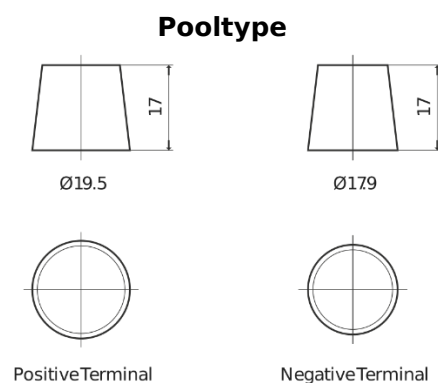

Product overzicht

Accu's voor Marine en vrije tijd

Equipment GEL ES1350

Type	ES1350
Technology	GEL
EAN/GTIN	3661024035774
Voltage	12 V
Capaciteit	120.0 Ah
Watt hour	1350 Wh
Lengte	513 mm
Breedte	189 mm
Hoogte	223 mm
Box size	D04
Polariteit	ETN 3
Pooltype	EN taper post
Houd ingedrukt	B0
Gewicht (onder voorbehoud)	40.00 kg