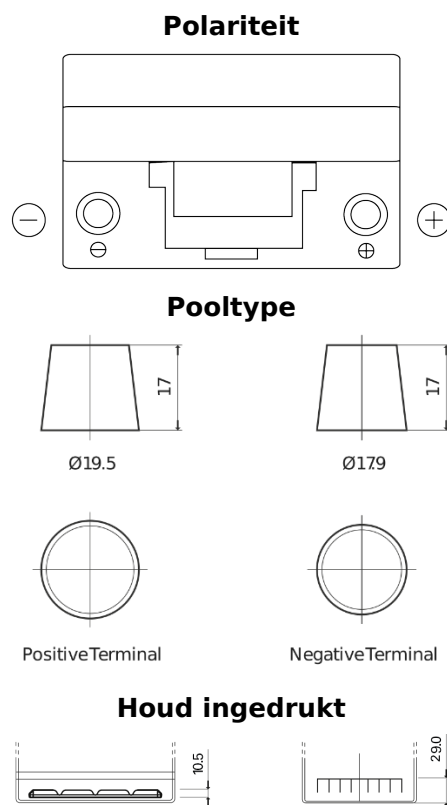

Product overzicht

Accu's voor Auto's

Formula FB704

Type	FB704
Technology	Flooded
EAN/GTIN	3661024044431
Voltage	12 V
Capaciteit	70 Ah
CCA	540 A
Lengte	270 mm
Breedte	173 mm
Hoogte	222 mm
Box size	D26
Polariteit	ETN 0
Pooltype	EN taper post
Houd ingedrukt	Korean B1+B6
Gewicht (onder voorbehoud)	16.10 kg