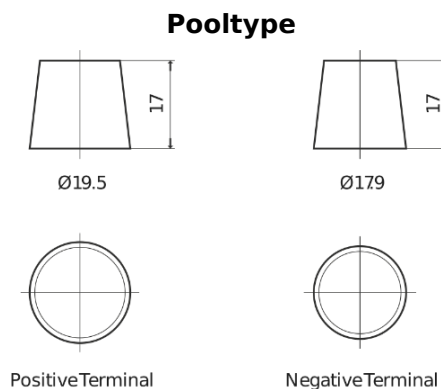

**Product overzicht**

Accu's voor Marine en vrije tijd

**Equipment GEL ES1350**

Type	ES1350
Technology	GEL
EAN/GTIN	3661024035774
Voltage	12 V
Capaciteit	120.0 Ah
Watt hour	1350 Wh
Lengte	513 mm
Breedte	189 mm
Hoogte	223 mm
Box size	D04
Polariteit	ETN 3
Pooltype	EN taper post
Houd ingedrukt	B0
Gewicht (onder voorbehoud)	40.00 kg