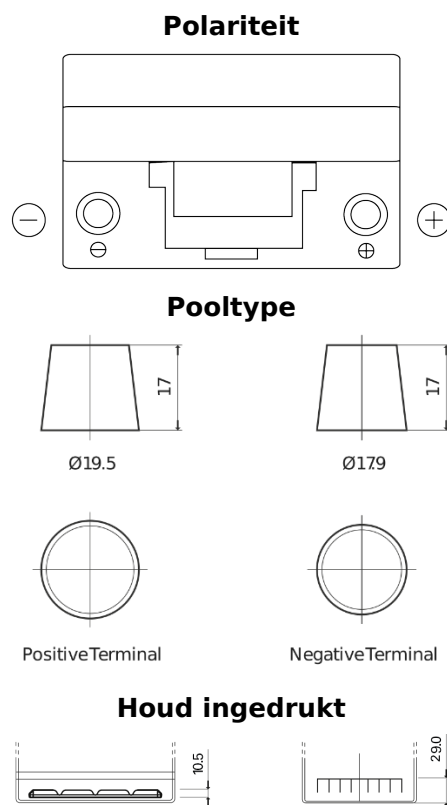

Product overzicht

Accu's voor Auto's

Excell EB704

Type	EB704
Technology	Flooded
EAN/GTIN	3661024034432
Voltage	12 V
Capaciteit	70 Ah
CCA	540 A
Lengte	270 mm
Breedte	173 mm
Hoogte	222 mm
Box size	D26
Polariteit	ETN 0
Pooltype	EN taper post
Houd ingedrukt	Korean B1+B6
Gewicht (onder voorbehoud)	16.10 kg