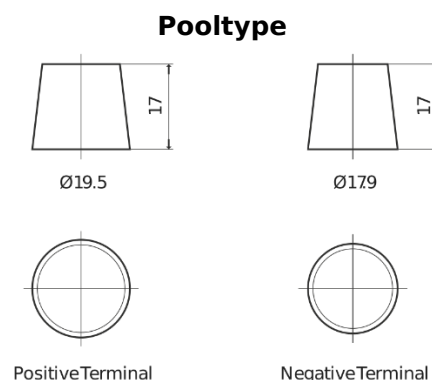

**Product overzicht**

Accu's voor Marine en vrije tijd

**Equipment GEL ES1300**

Type	ES1300
Technology	GEL
EAN/GTIN	3661024035781
Voltage	12 V
Capaciteit	120.0 Ah
Watt hour	1300 Wh
Lengte	345 mm
Breedte	171 mm
Hoogte	283 mm
Box size	D03
Polariteit	ETN 0
Pooltype	EN taper post
Houd ingedrukt	B0
Gewicht (onder voorbehoud)	37.50 kg