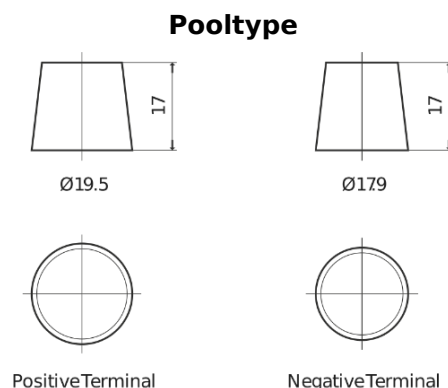

**Product overzicht**

Accu's voor Marine en vrije tijd

**Equipment GEL ES1300**

Type	ES1300
Technology	GEL
EAN/GTIN	3661024035781
Voltage	12 V
Capaciteit	120.0 Ah
Watt hour	1300 Wh
Lengte	345 mm
Breedte	171 mm
Hoogte	283 mm
Box size	D03
Polariteit	ETN 0
Pooltype	EN taper post
Houd ingedrukt	B0
Gewicht (onder voorbehoud)	37.50 kg