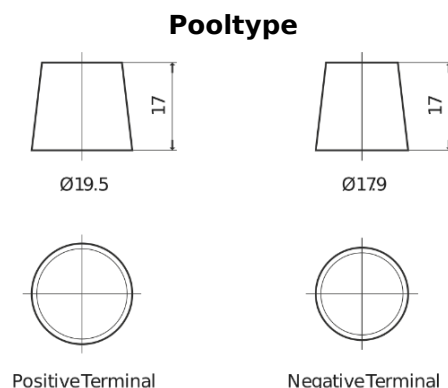

### Equipment GEL ES1300

Type	ES1300
Technology	GEL
EAN/GTIN	3661024035781
Voltage	12 V
Capaciteit	120.0 Ah
Watt hour	1300 Wh
Lengte	345 mm
Breedte	171 mm
Hoogte	283 mm
Box size	D03
Polariteit	ETN 0
Pooltype	EN taper post
Houd ingedrukt	B0
Gewicht (onder voorbehoud)	37.50 kg