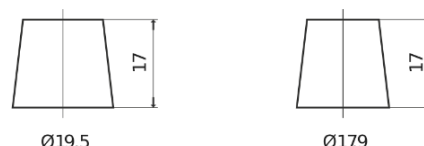

Product overzicht

Accu's voor Marine en vrije tijd

Equipment GEL ES1200

Type	ES1200
Technology	GEL
EAN/GTIN	3661024035798
Voltage	12 V
Capaciteit	110.0 Ah
Watt hour	1200 Wh
Lengte	284 mm
Breedte	267 mm
Hoogte	226 mm
Box size	D07
Polariteit	ETN 2
Pooltype	EN taper post
Houd ingedrukt	B0
Gewicht (onder voorbehoud)	37.50 kg

Polariteit

Pooltype

Positive Terminal

Negative Terminal

Houd ingedrukt

Ontwerp, kenmerken en specificaties kunnen zonder voorafgaande kennisgeving worden gewijzigd. We wijzen elke verklaring of garantie af, expliciet of impliciet, met betrekking tot de gegevens of aanbevelingen, en zijn in geen geval aansprakelijk voor enig verlies of schade waarvan beweerd wordt dat deze het gevolg is. Sommige producten zijn mogelijk niet beschikbaar in uw lokale markt.