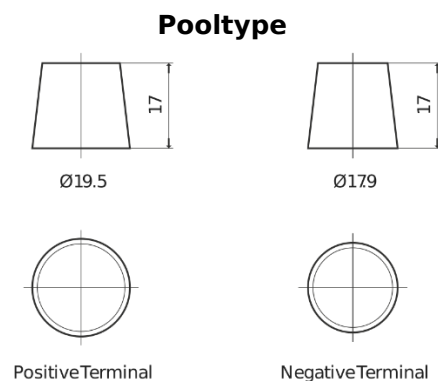

Product overzicht

Accu's voor Marine en vrije tijd

Equipment GEL ES1200

Type	ES1200
Technology	GEL
EAN/GTIN	3661024035798
Voltage	12 V
Capaciteit	110.0 Ah
Watt hour	1200 Wh
Lengte	284 mm
Breedte	267 mm
Hoogte	226 mm
Box size	D07
Polariteit	ETN 2
Pooltype	EN taper post
Houd ingedrukt	B0
Gewicht (onder voorbehoud)	37.50 kg