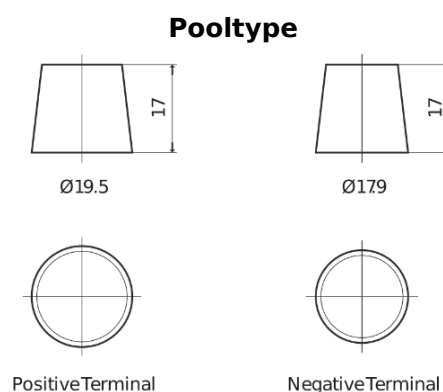

**Product overzicht**

Accu's voor Marine en vrije tijd

**Equipment GEL ES1200**

Type	ES1200
Technology	GEL
EAN/GTIN	3661024035798
Voltage	12 V
Capaciteit	110.0 Ah
Watt hour	1200 Wh
Lengte	284 mm
Breedte	267 mm
Hoogte	226 mm
Box size	D07
Polariteit	ETN 2
Pooltype	EN taper post
Houd ingedrukt	B0
Gewicht (onder voorbehoud)	37.50 kg