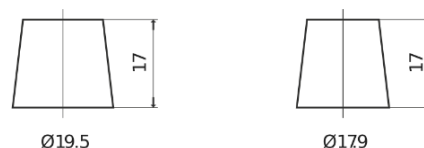

Product overzicht

Accu's voor Marine en vrije tijd

Equipment GEL ES1200

Type	ES1200
Technology	GEL
EAN/GTIN	3661024035798
Voltage	12 V
Capaciteit	110.0 Ah
Watt hour	1200 Wh
Lengte	284 mm
Breedte	267 mm
Hoogte	226 mm
Box size	D07
Polariteit	ETN 2
Pooltype	EN taper post
Houd ingedrukt	B0
Gewicht (onder voorbehoud)	37.50 kg

Polariteit

Pooltype

Houd ingedrukt

Ontwerp, kenmerken en specificaties kunnen zonder voorafgaande kennisgeving worden gewijzigd. We wijzen elke verklaring of garantie af, expliciet of impliciet, met betrekking tot de gegevens of aanbevelingen, en zijn in geen geval aansprakelijk voor enig verlies of schade waarvan beweerd wordt dat deze het gevolg is. Sommige producten zijn mogelijk niet beschikbaar in uw lokale markt.