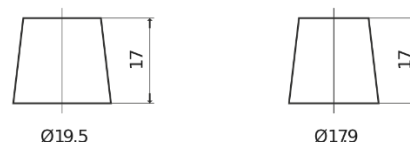

Product overzicht

Accu's voor Marine en vrije tijd

Equipment GEL ES1000-6

Type	ES1000-6
Technology	GEL
EAN/GTIN	3661024035811
Voltage	6 V
Capaciteit	195.0 Ah
Watt hour	1000 Wh
Lengte	244 mm
Breedte	190 mm
Hoogte	275 mm
Box size	GC2
Polariteit	ETN 0
Pooltype	EN taper post
Houd ingedrukt	B0
Gewicht (onder voorbehoud)	28.00 kg

Polariteit

Pooltype

Houd ingedrukt

Ontwerp, kenmerken en specificaties kunnen zonder voorafgaande kennisgeving worden gewijzigd. We wijzen elke verklaring of garantie af, expliciet of impliciet, met betrekking tot de gegevens of aanbevelingen, en zijn in geen geval aansprakelijk voor enig verlies of schade waarvan beweerd wordt dat deze het gevolg is. Sommige producten zijn mogelijk niet beschikbaar in uw lokale markt.