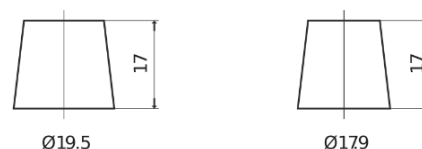

Product overzicht

Accu's voor Marine en vrije tijd

Equipment GEL ES1000-6

Type	ES1000-6
Technology	GEL
EAN/GTIN	3661024035811
Voltage	6 V
Capaciteit	195.0 Ah
Watt hour	1000 Wh
Lengte	244 mm
Breedte	190 mm
Hoogte	275 mm
Box size	GC2
Polariteit	ETN 0
Pooltype	EN taper post
Houd ingedrukt	B0
Gewicht (onder voorbehoud)	28.00 kg

Polariteit

Pooltype

Houd ingedrukt

Ontwerp, kenmerken en specificaties kunnen zonder voorafgaande kennisgeving worden gewijzigd. We wijzen elke verklaring of garantie af, expliciet of impliciet, met betrekking tot de gegevens of aanbevelingen, en zijn in geen geval aansprakelijk voor enig verlies of schade waarvan beweerd wordt dat deze het gevolg is. Sommige producten zijn mogelijk niet beschikbaar in uw lokale markt.