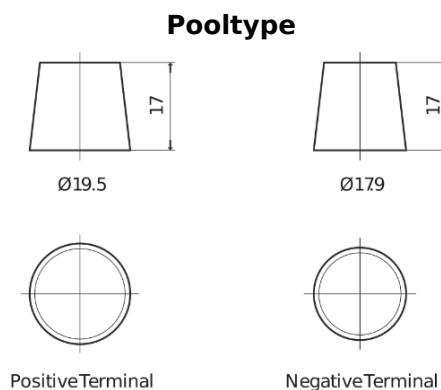

**Product overzicht**

Accu's voor Marine en vrije tijd

**Dual ER850**

Type	ER850
Technology	Flooded
EAN/GTIN	3661024037440
Voltage	12 V
Capaciteit	180.0 Ah
CCA	1000 A
Watt hour	850 Wh
Lengthe	513 mm
Breedte	223 mm
Hoogte	223 mm
Box size	D05
Polariteit	ETN 3
Pooltype	EN taper post
Houd ingedrukt	B0
Gewicht (onder voorbehoud)	46.10 kg