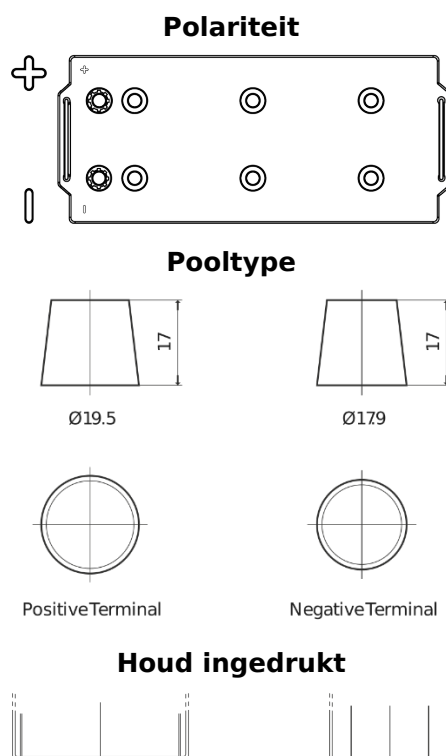

Product overzicht

Accu's voor Marine en vrije tijd

Dual ER850

Type	ER850
Technology	Flooded
EAN/GTIN	3661024037440
Voltage	12 V
Capaciteit	180.0 Ah
CCA	1000 A
Watt hour	850 Wh
Lengte	513 mm
Breedte	223 mm
Hoogte	223 mm
Box size	D05
Polariteit	ETN 3
Pooltype	EN taper post
Houd ingedrukt	B0
Gewicht (onder voorbehoud)	46.10 kg