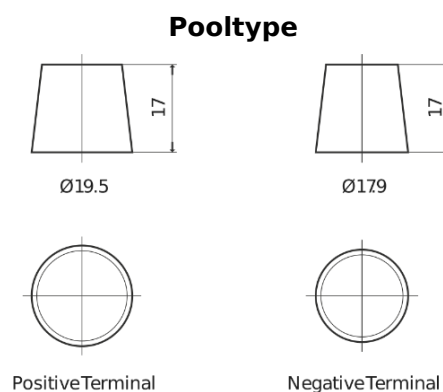

**Product overzicht**

Accu's voor Marine en vrije tijd

**Dual ER850**

Type	ER850
Technology	Flooded
EAN/GTIN	3661024037440
Voltage	12 V
Capaciteit	180.0 Ah
CCA	1000 A
Watt hour	850 Wh
Lengthe	513 mm
Breedte	223 mm
Hoogte	223 mm
Box size	D05
Polariteit	ETN 3
Pooltype	EN taper post
Houd ingedrukt	B0
Gewicht (onder voorbehoud)	46.10 kg