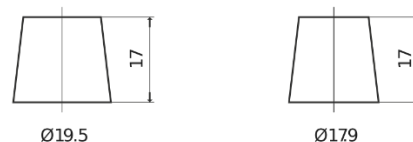

Product overzicht

Accu's voor Marine en vrije tijd

Dual ER350

Product registered and
ncc verified
www.thencc.org.uk

Type	ER350
Technology	Flooded
EAN/GTIN	3661024036009
Voltage	12 V
Capaciteit	80 Ah
CCA	510 A
Watt hour	350 Wh
Lengte	270 mm
Breedte	173 mm
Hoogte	222 mm
Box size	D26
Polariteit	ETN 1
Pooltype	EN taper post
Houd ingedrukt	Korean B1+B6
Gewicht (onder voorbehoud)	17.40 kg

Polariteit

Pooltype

Positive Terminal

Negative Terminal

Houd ingedrukt

Ontwerp, kenmerken en specificaties kunnen zonder voorafgaande kennisgeving worden gewijzigd. We wijzen elke verklaring of garantie af, expliciet of impliciet, met betrekking tot de gegevens of aanbevelingen, en zijn in geen geval aansprakelijk voor enig verlies of schade waarvan beweerd wordt dat deze het gevolg is. Sommige producten zijn mogelijk niet beschikbaar in uw lokale markt.