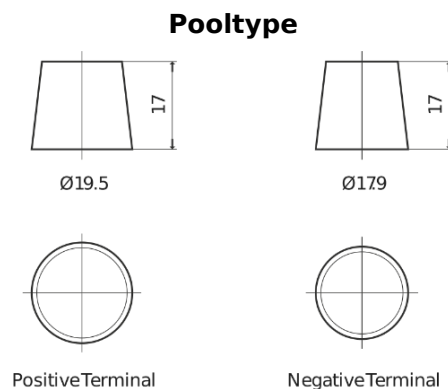

Product overzicht

Accu's voor Marine en vrije tijd

Dual ER600

Type	ER600
Technology	Flooded
EAN/GTIN	3661024037969
Voltage	12 V
Capaciteit	120.0 Ah
CCA	800 A
Lengte	349 mm
Breedte	175 mm
Hoogte	285 mm
Box size	D03
Polariteit	ETN 1
Pooltype	EN taper post
Houd ingedrukt	B0
Gewicht (onder voorbehoud)	31.40 kg