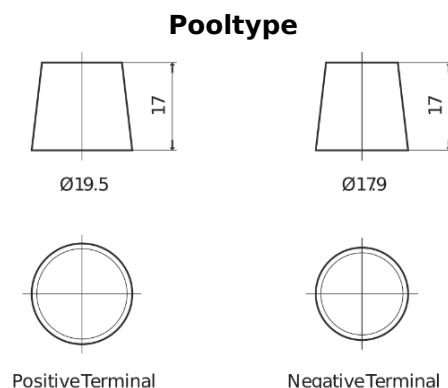

Product overzicht

Accu's voor Marine en vrije tijd

Dual ER550

Type	ER550
Technology	Flooded
EAN/GTIN	3661024035989
Voltage	12 V
Capaciteit	115.0 Ah
CCA	760 A
Watt hour	550 Wh
Lengthe	349 mm
Breedte	175 mm
Hoogte	235 mm
Box size	D02
Polariteit	ETN 1
Pooltype	EN taper post
Houd ingedrukt	B0
Gewicht (onder voorbehoud)	27.80 kg