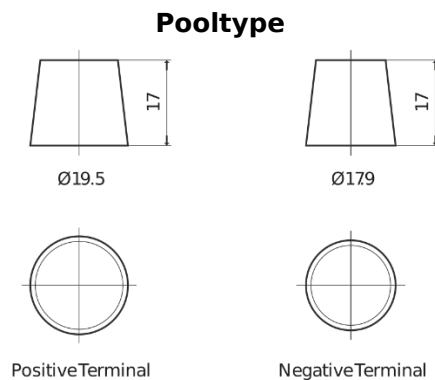

Product overzicht

Accu's voor Marine en vrije tijd

Dual ER550

Type	ER550
Technology	Flooded
EAN/GTIN	3661024035989
Voltage	12 V
Capaciteit	115.0 Ah
CCA	760 A
Watt hour	550 Wh
Lengte	349 mm
Breedte	175 mm
Hoogte	235 mm
Box size	D02
Polariteit	ETN 1
Pooltype	EN taper post
Houd ingedrukt	B0
Gewicht (onder voorbehoud)	27.80 kg