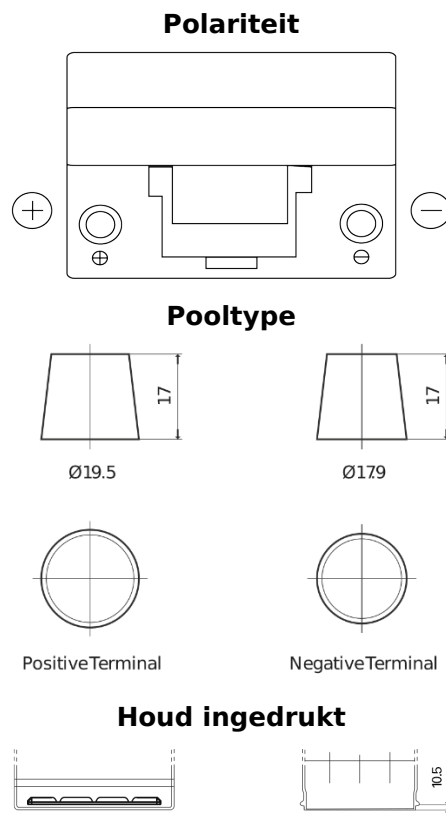

Product overzicht

Accu's voor Marine en vrije tijd

Dual ER450

Type	ER450
Technology	Flooded
EAN/GTIN	3661024035996
Voltage	12 V
Capaciteit	95.0 Ah
CCA	650 A
Watt hour	450 Wh
Lengte	306 mm
Breedte	173 mm
Hoogte	222 mm
Box size	D31
Polariteit	ETN 1
Pooltype	EN taper post
Houd ingedrukt	Korean B1
Gewicht (onder voorbehoud)	21.70 kg