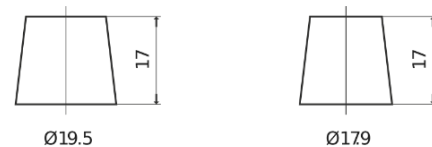

Product overzicht

Accu's voor Marine en vrije tijd

Dual ER450

Type	ER450
Technology	Flooded
EAN/GTIN	3661024035996
Voltage	12 V
Capaciteit	95.0 Ah
CCA	650 A
Watt hour	450 Wh
Lengthe	306 mm
Breedte	173 mm
Hoogte	222 mm
Box size	D31
Polariteit	ETN 1
Pooltype	EN taper post
Houd ingedrukt	Korean B1
Gewicht (onder voorbehoud)	21.70 kg

Polariteit

Pooltype

Positive Terminal

Negative Terminal

Houd ingedrukt

Ontwerp, kenmerken en specificaties kunnen zonder voorafgaande kennisgeving worden gewijzigd. We wijzen elke verklaring of garantie af, expliciet of impliciet, met betrekking tot de gegevens of aanbevelingen, en zijn in geen geval aansprakelijk voor enig verlies of schade waarvan beweerd wordt dat deze het gevolg is. Sommige producten zijn mogelijk niet beschikbaar in uw lokale markt.