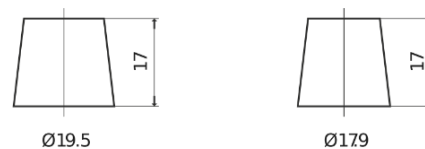

Product overzicht

Accu's voor Marine en vrije tijd

Dual ER450

Type	ER450
Technology	Flooded
EAN/GTIN	3661024035996
Voltage	12 V
Capaciteit	95.0 Ah
CCA	650 A
Watt hour	450 Wh
Lengthe	306 mm
Breedte	173 mm
Hoogte	222 mm
Box size	D31
Polariteit	ETN 1
Pooltype	EN taper post
Houd ingedrukt	Korean B1
Gewicht (onder voorbehoud)	21.70 kg

Polariteit

Pooltype

Houd ingedrukt

Ontwerp, kenmerken en specificaties kunnen zonder voorafgaande kennisgeving worden gewijzigd. We wijzen elke verklaring of garantie af, expliciet of impliciet, met betrekking tot de gegevens of aanbevelingen, en zijn in geen geval aansprakelijk voor enig verlies of schade waarvan beweerd wordt dat deze het gevolg is. Sommige producten zijn mogelijk niet beschikbaar in uw lokale markt.