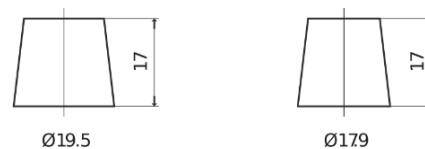

Product overzicht

Accu's voor Marine en vrije tijd

Dual ER450

Type	ER450
Technology	Flooded
EAN/GTIN	3661024035996
Voltage	12 V
Capaciteit	95.0 Ah
CCA	650 A
Watt hour	450 Wh
Lengthe	306 mm
Breedte	173 mm
Hoogte	222 mm
Box size	D31
Polariteit	ETN 1
Pooltype	EN taper post
Houd ingedrukt	Korean B1
Gewicht (onder voorbehoud)	21.70 kg

Polariteit

Pooltype

Positive Terminal

Negative Terminal

Houd ingedrukt

Ontwerp, kenmerken en specificaties kunnen zonder voorafgaande kennisgeving worden gewijzigd. We wijzen elke verklaring of garantie af, expliciet of impliciet, met betrekking tot de gegevens of aanbevelingen, en zijn in geen geval aansprakelijk voor enig verlies of schade waarvan beweerd wordt dat deze het gevolg is. Sommige producten zijn mogelijk niet beschikbaar in uw lokale markt.