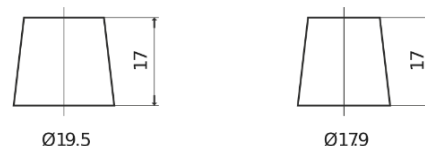

Product overzicht

Accu's voor Marine en vrije tijd

Dual ER350

Type	ER350
Technology	Flooded
EAN/GTIN	3661024036009
Voltage	12 V
Capaciteit	80.0 Ah
CCA	510 A
Watt hour	350 Wh
Lengthe	270 mm
Breedte	173 mm
Hoogte	222 mm
Box size	D26
Polariteit	ETN 1
Pooltype	EN taper post
Houd ingedrukt	Korean B1+B6
Gewicht (onder voorbehoud)	17.40 kg

Polariteit

Pooltype

Positive Terminal

Negative Terminal

Houd ingedrukt

Ontwerp, kenmerken en specificaties kunnen zonder voorafgaande kennisgeving worden gewijzigd. We wijzen elke verklaring of garantie af, expliciet of impliciet, met betrekking tot de gegevens of aanbevelingen, en zijn in geen geval aansprakelijk voor enig verlies of schade waarvan beweerd wordt dat deze het gevolg is. Sommige producten zijn mogelijk niet beschikbaar in uw lokale markt.