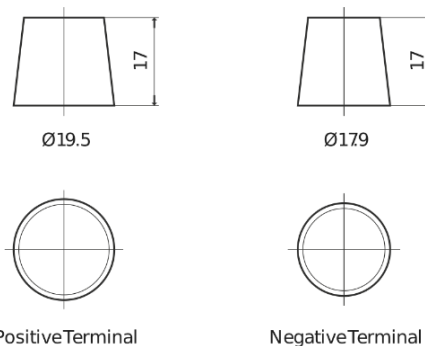

Pooltype

Houd ingedrukt

Ontwerp, kenmerken en specificaties kunnen zonder voorafgaande kennisgeving worden gewijzigd. We wijzen elke verklaring of garantie af, expliciet of impliciet, met betrekking tot de gegevens of aanbevelingen, en zijn in geen geval aansprakelijk voor enig verlies of schade waarvan beweerd wordt dat deze het gevolg is. Sommige producten zijn mogelijk niet beschikbaar in uw lokale markt.