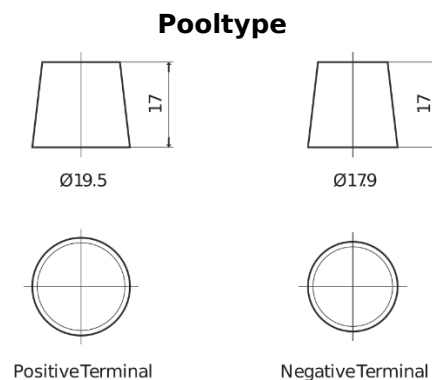

Product overzicht

Accu's voor Marine en vrije tijd

Dual ER350

Type	ER350
Technology	Flooded
EAN/GTIN	3661024036009
Voltage	12 V
Capaciteit	80.0 Ah
CCA	510 A
Watt hour	350 Wh
Lengte	270 mm
Breedte	173 mm
Hoogte	222 mm
Box size	D26
Polariteit	ETN 1
Pooltype	EN taper post
Houd ingedrukt	Korean B1+B6
Gewicht (onder voorbehoud)	17.40 kg