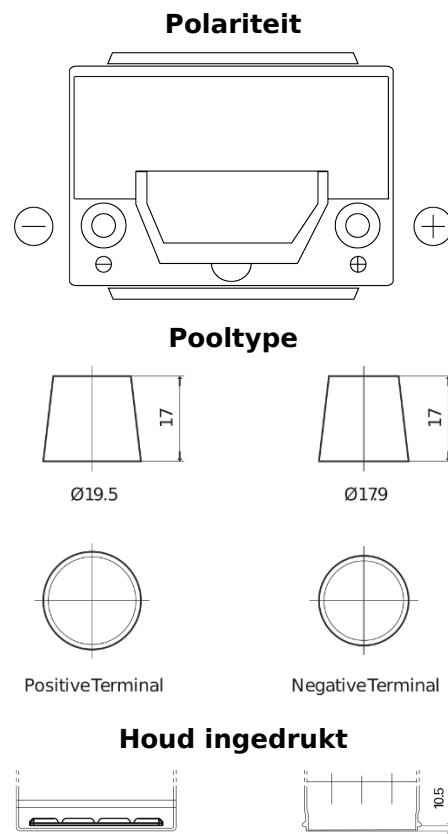

Product overzicht

Accu's voor Auto's

Premium EA654

Type	EA654
Technology	Flooded
EAN/GTIN	3661024034142
Voltage	12 V
Capaciteit	65 Ah
CCA	580 A
Lengte	230 mm
Breedte	173 mm
Hoogte	222 mm
Box size	D23
Polariteit	ETN 0
Pooltype	EN taper post
Houd ingedrukt	Korean B1
Gewicht (onder voorbehoud)	16.00 kg