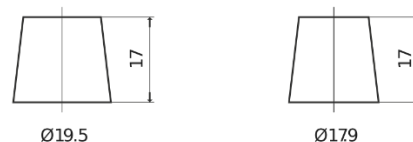

Product overzicht

Accu's voor Marine en vrije tijd

Equipment AGM EQ800

Type	EQ800
Technology	AGM
EAN/GTIN	3661024037464
Voltage	12 V
Capaciteit	95.0 Ah
Watt hour	800 Wh
Lengte	353 mm
Breedte	175 mm
Hoogte	190 mm
Box size	L05
Polariteit	ETN 0
Pooltype	EN taper post
Houd ingedrukt	B13
Gewicht (onder voorbehoud)	26.10 kg

Polariteit

Pooltype

Houd ingedrukt

Ontwerp, kenmerken en specificaties kunnen zonder voorafgaande kennisgeving worden gewijzigd. We wijzen elke verklaring of garantie af, expliciet of impliciet, met betrekking tot de gegevens of aanbevelingen, en zijn in geen geval aansprakelijk voor enig verlies of schade waarvan beweerd wordt dat deze het gevolg is. Sommige producten zijn mogelijk niet beschikbaar in uw lokale markt.