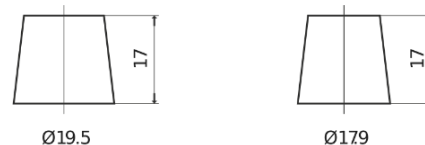

Product overzicht

Accu's voor Marine en vrije tijd

Equipment AGM EQ800

Type	EQ800
Technology	AGM
EAN/GTIN	3661024037464
Voltage	12 V
Capaciteit	95.0 Ah
Watt hour	800 Wh
Lengte	353 mm
Breedte	175 mm
Hoogte	190 mm
Box size	L05
Polariteit	ETN 0
Pooltype	EN taper post
Houd ingedrukt	B13
Gewicht (onder voorbehoud)	26.10 kg

Polariteit

Pooltype

PositiveTerminal

NegativeTerminal

Houd ingedrukt

Ontwerp, kenmerken en specificaties kunnen zonder voorafgaande kennisgeving worden gewijzigd. We wijzen elke verklaring of garantie af, expliciet of impliciet, met betrekking tot de gegevens of aanbevelingen, en zijn in geen geval aansprakelijk voor enig verlies of schade waarvan beweerd wordt dat deze het gevolg is. Sommige producten zijn mogelijk niet beschikbaar in uw lokale markt.