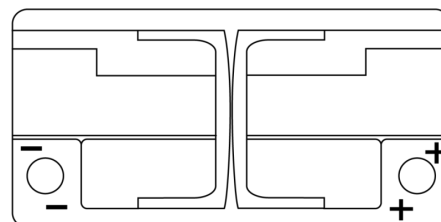

Product overzicht

Accu's voor Marine en vrije tijd

Equipment AGM EQ800

Type	EQ800
Technology	AGM
EAN/GTIN	3661024037464
Voltage	12 V
Capaciteit	95.0 Ah
Watt hour	800 Wh
Lengte	353 mm
Breedte	175 mm
Hoogte	190 mm
Box size	L05
Polariteit	ETN 0
Pooltype	EN taper post
Houd ingedrukt	B13
Gewicht (onder voorbehoud)	26.10 kg

Polariteit

Pooltype

PositiveTerminal

NegativeTerminal

Houd ingedrukt

Ontwerp, kenmerken en specificaties kunnen zonder voorafgaande kennisgeving worden gewijzigd. We wijzen elke verklaring of garantie af, expliciet of impliciet, met betrekking tot de gegevens of aanbevelingen, en zijn in geen geval aansprakelijk voor enig verlies of schade waarvan beweerd wordt dat deze het gevolg is. Sommige producten zijn mogelijk niet beschikbaar in uw lokale markt.