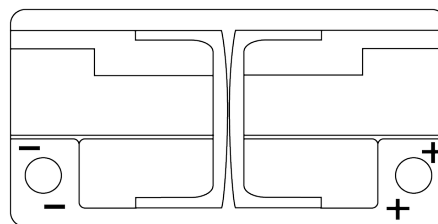

Product overzicht

Accu's voor Marine en vrije tijd

Equipment AGM EQ800

Type	EQ800
Technology	AGM
EAN/GTIN	3661024037464
Voltage	12 V
Capaciteit	95.0 Ah
Watt hour	800 Wh
Lengte	353 mm
Breedte	175 mm
Hoogte	190 mm
Box size	L05
Polariteit	ETN 0
Pooltype	EN taper post
Houd ingedrukt	B13
Gewicht (onder voorbehoud)	26.10 kg

Polariteit