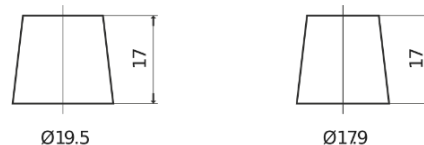

Product overzicht

Accu's voor Marine en vrije tijd

Equipment AGM EQ800

Type	EQ800
Technology	AGM
EAN/GTIN	3661024037464
Voltage	12 V
Capaciteit	95.0 Ah
Watt hour	800 Wh
Lengte	353 mm
Breedte	175 mm
Hoogte	190 mm
Box size	L05
Polariteit	ETN 0
Pooltype	EN taper post
Houd ingedrukt	B13
Gewicht (onder voorbehoud)	26.10 kg

Polariteit

Pooltype

Houd ingedrukt

Ontwerp, kenmerken en specificaties kunnen zonder voorafgaande kennisgeving worden gewijzigd. We wijzen elke verklaring of garantie af, expliciet of impliciet, met betrekking tot de gegevens of aanbevelingen, en zijn in geen geval aansprakelijk voor enig verlies of schade waarvan beweerd wordt dat deze het gevolg is. Sommige producten zijn mogelijk niet beschikbaar in uw lokale markt.