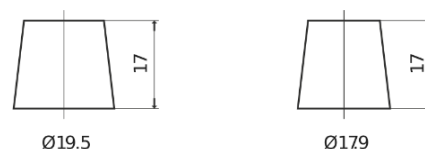

Product overzicht

Accu's voor Marine en vrije tijd

Equipment AGM EQ600

Type	EQ600
Technology	AGM
EAN/GTIN	3661024037457
Voltage	12 V
Capaciteit	70.0 Ah
Watt hour	600 Wh
Lengte	278 mm
Breedte	175 mm
Hoogte	190 mm
Box size	L03
Polariteit	ETN 0
Pooltype	EN taper post
Houd ingedrukt	B13
Gewicht (onder voorbehoud)	20.60 kg

Polariteit

Pooltype

Positive Terminal

Negative Terminal

Houd ingedrukt

Ontwerp, kenmerken en specificaties kunnen zonder voorafgaande kennisgeving worden gewijzigd. We wijzen elke verklaring of garantie af, expliciet of impliciet, met betrekking tot de gegevens of aanbevelingen, en zijn in geen geval aansprakelijk voor enig verlies of schade waarvan beweerd wordt dat deze het gevolg is. Sommige producten zijn mogelijk niet beschikbaar in uw lokale markt.