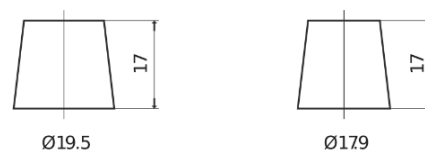

Product overzicht

Accu's voor Marine en vrije tijd

Equipment AGM EQ600

Type	EQ600
Technology	AGM
EAN/GTIN	3661024037457
Voltage	12 V
Capaciteit	70.0 Ah
Watt hour	600 Wh
Lengte	278 mm
Breedte	175 mm
Hoogte	190 mm
Box size	L03
Polariteit	ETN 0
Pooltype	EN taper post
Houd ingedrukt	B13
Gewicht (onder voorbehoud)	20.60 kg

Polariteit

Pooltype

Positive Terminal

Negative Terminal

Houd ingedrukt

Ontwerp, kenmerken en specificaties kunnen zonder voorafgaande kennisgeving worden gewijzigd. We wijzen elke verklaring of garantie af, expliciet of impliciet, met betrekking tot de gegevens of aanbevelingen, en zijn in geen geval aansprakelijk voor enig verlies of schade waarvan beweerd wordt dat deze het gevolg is. Sommige producten zijn mogelijk niet beschikbaar in uw lokale markt.