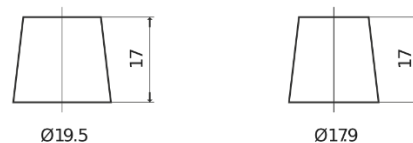

Product overzicht

Accu's voor Marine en vrije tijd

Equipment AGM EQ600

Type	EQ600
Technology	AGM
EAN/GTIN	3661024037457
Voltage	12 V
Capaciteit	70.0 Ah
Watt hour	600 Wh
Lengte	278 mm
Breedte	175 mm
Hoogte	190 mm
Box size	L03
Polariteit	ETN 0
Pooltype	EN taper post
Houd ingedrukt	B13
Gewicht (onder voorbehoud)	20.60 kg

Polariteit

Pooltype

Houd ingedrukt

Ontwerp, kenmerken en specificaties kunnen zonder voorafgaande kennisgeving worden gewijzigd. We wijzen elke verklaring of garantie af, expliciet of impliciet, met betrekking tot de gegevens of aanbevelingen, en zijn in geen geval aansprakelijk voor enig verlies of schade waarvan beweerd wordt dat deze het gevolg is. Sommige producten zijn mogelijk niet beschikbaar in uw lokale markt.