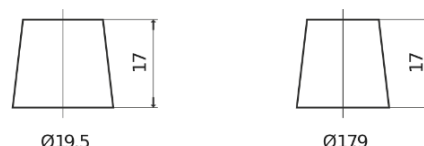

Product overzicht

Accu's voor Marine en vrije tijd

Equipment AGM EQ1000

Type	EQ1000
Technology	AGM
EAN/GTIN	3661024037471
Voltage	12 V
Capaciteit	120.0 Ah
Watt hour	1000 Wh
Lengte	286 mm
Breedte	269 mm
Hoogte	230 mm
Box size	D07
Polariteit	ETN 2
Pooltype	EN taper post
Houd ingedrukt	B0
Gewicht (onder voorbehoud)	40.00 kg

Polariteit

Pooltype

Positive Terminal

Negative Terminal

Houd ingedrukt

Ontwerp, kenmerken en specificaties kunnen zonder voorafgaande kennisgeving worden gewijzigd. We wijzen elke verklaring of garantie af, expliciet of impliciet, met betrekking tot de gegevens of aanbevelingen, en zijn in geen geval aansprakelijk voor enig verlies of schade waarvan beweerd wordt dat deze het gevolg is. Sommige producten zijn mogelijk niet beschikbaar in uw lokale markt.