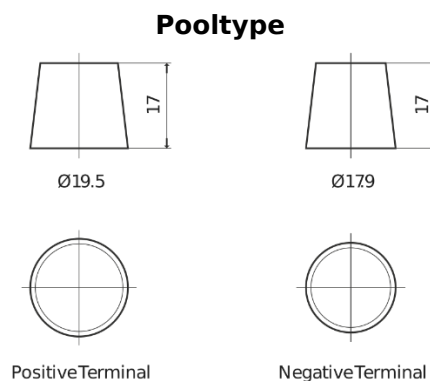

Product overzicht

Accu's voor Marine en vrije tijd

Equipment AGM EQ1000

Type	EQ1000
Technology	AGM
EAN/GTIN	3661024037471
Voltage	12 V
Capaciteit	120.0 Ah
Watt hour	1000 Wh
Lengte	286 mm
Breedte	269 mm
Hoogte	230 mm
Box size	D07
Polariteit	ETN 2
Pooltype	EN taper post
Houd ingedrukt	B0
Gewicht (onder voorbehoud)	40.00 kg