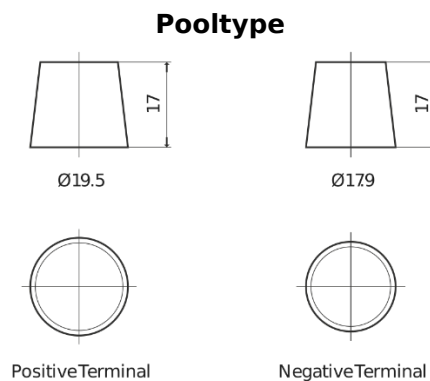

**Product overzicht**

Accu's voor Auto's

**EFB TL605**

Type	TL605
Technology	EFB
EAN/GTIN	3661024056649
Voltage	12 V
Capaciteit	60 Ah
CCA	520 A
Lengte	230 mm
Breedte	173 mm
Hoogte	222 mm
Box size	D23
Polariteit	ETN 1
Pooltype	EN taper post
Houd ingedrukt	B0
Gewicht (onder voorbehoud)	15.80 kg