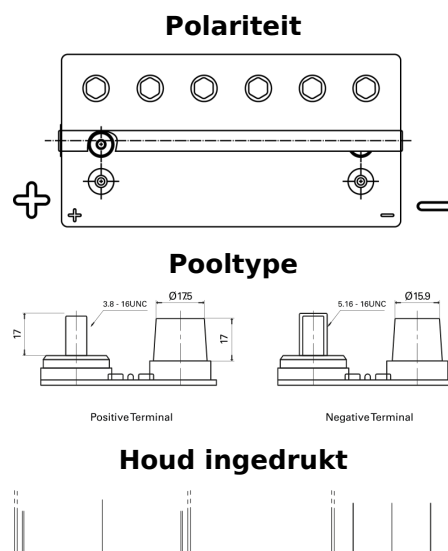

**Product overzicht**

Accu's voor Marine en vrije tijd

**Dual AGM EP900**

Type	EP900
Technology	AGM
EAN/GTIN	3661024035965
Voltage	12 V
Capaciteit	100.0 Ah
CCA	800 A
Watt hour	900 Wh
Lengthe	330 mm
Breedte	173 mm
Hoogte	240 mm
Box size	G31
Polariteit	ETN 1
Pooltype	SAE M 3/8"- 5/16" taper&stud
Houd ingedrukt	B0
Gewicht (onder voorbehoud)	31.00 kg