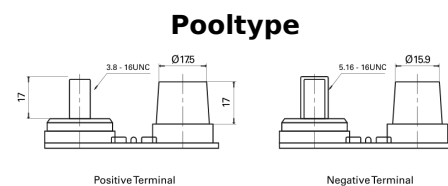

Product overzicht

Accu's voor Marine en vrije tijd

Dual AGM EP900

Type	EP900
Technology	AGM
EAN/GTIN	3661024035965
Voltage	12 V
Capaciteit	100.0 Ah
CCA	800 A
Watt hour	900 Wh
Lengte	330 mm
Breedte	173 mm
Hoogte	240 mm
Box size	G31
Polariteit	ETN 1
Pooltype	SAE M 3/8" - 5/16" taper&stud
Houd ingedrukt	B0
Gewicht (onder voorbehoud)	31.00 kg