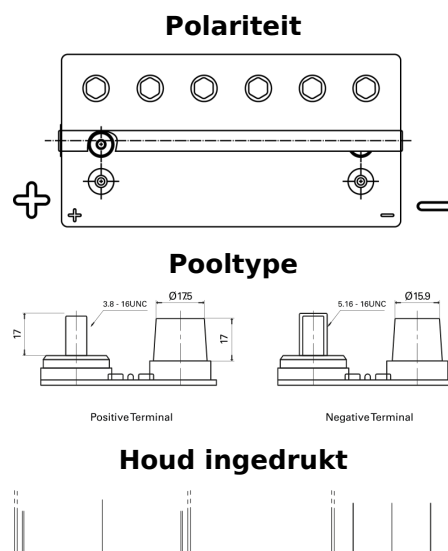

Product overzicht

Accu's voor Marine en vrije tijd

Dual AGM EP900

Type	EP900
Technology	AGM
EAN/GTIN	3661024035965
Voltage	12 V
Capaciteit	100.0 Ah
CCA	800 A
Watt hour	900 Wh
Lengthe	330 mm
Breedte	173 mm
Hoogte	240 mm
Box size	G31
Polariteit	ETN 1
Pooltype	SAE M 3/8"- 5/16" taper&stud
Houd ingedrukt	B0
Gewicht (onder voorbehoud)	31.00 kg