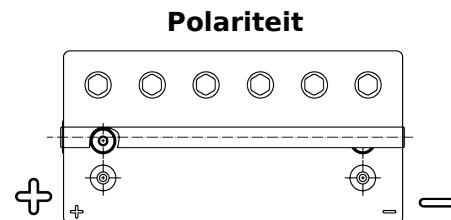

Product overzicht

Accu's voor Marine en vrije tijd

Dual AGM EP900

Type	EP900
Technology	AGM
EAN/GTIN	3661024035965
Voltage	12 V
Capaciteit	100.0 Ah
CCA	800 A
Watt hour	900 Wh
Lengte	330 mm
Breedte	173 mm
Hoogte	240 mm
Box size	G31
Polariteit	ETN 1
Pooltype	SAE M 3/8" - 5/16" taper&stud
Houd ingedrukt	B0
Gewicht (onder voorbehoud)	31.00 kg