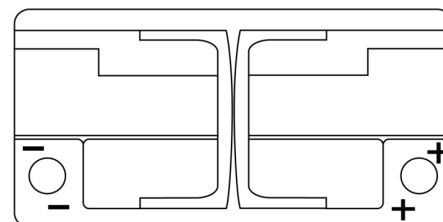

Product overzicht

Accu's voor Marine en vrije tijd

Dual AGM EP800

Type	EP800
Technology	AGM
EAN/GTIN	3661024036535
Voltage	12 V
Capaciteit	95.0 Ah
CCA	850 A
Watt hour	800 Wh
Lengte	353 mm
Breedte	175 mm
Hoogte	190 mm
Box size	L05
Polariteit	ETN 0
Pooltype	EN taper post
Houd ingedrukt	B13
Gewicht (onder voorbehoud)	26.10 kg

Polariteit

Pooltype

PositiveTerminal

NegativeTerminal

Houd ingedrukt

Ontwerp, kenmerken en specificaties kunnen zonder voorafgaande kennisgeving worden gewijzigd. We wijzen elke verklaring of garantie af, expliciet of impliciet, met betrekking tot de gegevens of aanbevelingen, en zijn in geen geval aansprakelijk voor enig verlies of schade waarvan beweerd wordt dat deze het gevolg is. Sommige producten zijn mogelijk niet beschikbaar in uw lokale markt.