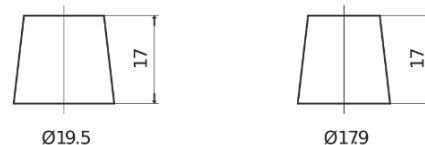

Product overzicht

Accu's voor Marine en vrije tijd

Dual AGM EP800

Type	EP800
Technology	AGM
EAN/GTIN	3661024036535
Voltage	12 V
Capaciteit	95.0 Ah
CCA	850 A
Watt hour	800 Wh
Lengte	353 mm
Breedte	175 mm
Hoogte	190 mm
Box size	L05
Polariteit	ETN 0
Pooltype	EN taper post
Houd ingedrukt	B13
Gewicht (onder voorbehoud)	26.10 kg

Polariteit

Pooltype

PositiveTerminal

NegativeTerminal

Houd ingedrukt

Ontwerp, kenmerken en specificaties kunnen zonder voorafgaande kennisgeving worden gewijzigd. We wijzen elke verklaring of garantie af, expliciet of impliciet, met betrekking tot de gegevens of aanbevelingen, en zijn in geen geval aansprakelijk voor enig verlies of schade waarvan beweerd wordt dat deze het gevolg is. Sommige producten zijn mogelijk niet beschikbaar in uw lokale markt.