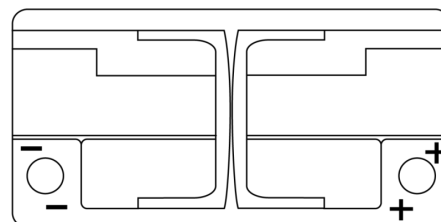

Product overzicht

Accu's voor Marine en vrije tijd

Dual AGM EP800

Type	EP800
Technology	AGM
EAN/GTIN	3661024036535
Voltage	12 V
Capaciteit	95.0 Ah
CCA	850 A
Watt hour	800 Wh
Lengte	353 mm
Breedte	175 mm
Hoogte	190 mm
Box size	L05
Polariteit	ETN 0
Pooltype	EN taper post
Houd ingedrukt	B13
Gewicht (onder voorbehoud)	26.10 kg

Polariteit

Pooltype

PositiveTerminal

NegativeTerminal

Houd ingedrukt

Ontwerp, kenmerken en specificaties kunnen zonder voorafgaande kennisgeving worden gewijzigd. We wijzen elke verklaring of garantie af, expliciet of impliciet, met betrekking tot de gegevens of aanbevelingen, en zijn in geen geval aansprakelijk voor enig verlies of schade waarvan beweerd wordt dat deze het gevolg is. Sommige producten zijn mogelijk niet beschikbaar in uw lokale markt.