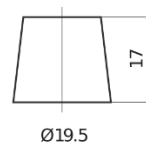

### Dual AGM EP800

Type	EP800
Technology	AGM
EAN/GTIN	3661024036535
Voltage	12 V
Capaciteit	95.0 Ah
CCA	850 A
Watt hour	800 Wh
Lengte	353 mm
Breedte	175 mm
Hoogte	190 mm
Box size	L05
Polariteit	ETN 0
Pooltype	EN taper post
Houd ingedrukt	B13
Gewicht (onder voorbehoud)	26.10 kg

#### Pooltype

Ø19.5

Ø17

Positive Terminal

Negative Terminal