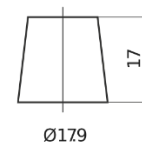

### Dual AGM EP800

Type	EP800
Technology	AGM
EAN/GTIN	3661024036535
Voltage	12 V
Capaciteit	95.0 Ah
CCA	850 A
Watt hour	800 Wh
Lengte	353 mm
Breedte	175 mm
Hoogte	190 mm
Box size	L05
Polariteit	ETN 0
Pooltype	EN taper post
Houd ingedrukt	B13
Gewicht (onder voorbehoud)	26.10 kg

#### Pooltype

Ø19.5

Ø17

Positive Terminal

Negative Terminal