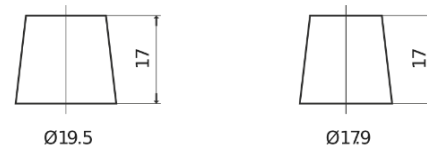

Product overzicht

Accu's voor Marine en vrije tijd

Dual AGM EP800

Type	EP800
Technology	AGM
EAN/GTIN	3661024036535
Voltage	12 V
Capaciteit	95.0 Ah
CCA	850 A
Watt hour	800 Wh
Lengte	353 mm
Breedte	175 mm
Hoogte	190 mm
Box size	L05
Polariteit	ETN 0
Pooltype	EN taper post
Houd ingedrukt	B13
Gewicht (onder voorbehoud)	26.10 kg

Polariteit

Pooltype

PositiveTerminal

NegativeTerminal

Houd ingedrukt

Ontwerp, kenmerken en specificaties kunnen zonder voorafgaande kennisgeving worden gewijzigd. We wijzen elke verklaring of garantie af, expliciet of impliciet, met betrekking tot de gegevens of aanbevelingen, en zijn in geen geval aansprakelijk voor enig verlies of schade waarvan beweerd wordt dat deze het gevolg is. Sommige producten zijn mogelijk niet beschikbaar in uw lokale markt.