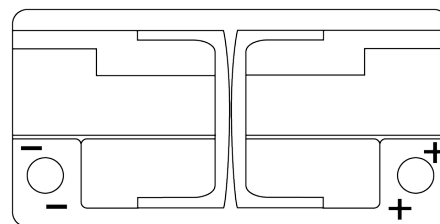

### Dual AGM EP800

Type	EP800
Technology	AGM
EAN/GTIN	3661024036535
Voltage	12 V
Capaciteit	95.0 Ah
CCA	850 A
Watt hour	800 Wh
Lengte	353 mm
Breedte	175 mm
Hoogte	190 mm
Box size	L05
Polariteit	ETN 0
Pooltype	EN taper post
Houd ingedrukt	B13
Gewicht (onder voorbehoud)	26.10 kg

#### Pooltype

Ø19.5

Ø17

Positive Terminal

Negative Terminal