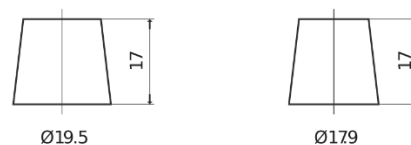

Product overzicht

Accu's voor Marine en vrije tijd

Dual AGM EP600

Type	EP600
Technology	AGM
EAN/GTIN	3661024036528
Voltage	12 V
Capaciteit	70.0 Ah
CCA	760 A
Watt hour	600 Wh
Lengte	278 mm
Breedte	175 mm
Hoogte	190 mm
Box size	L03
Polariteit	ETN 0
Pooltype	EN taper post
Houd ingedrukt	B13
Gewicht (onder voorbehoud)	20.60 kg

Polariteit

Pooltype

Houd ingedrukt

Ontwerp, kenmerken en specificaties kunnen zonder voorafgaande kennisgeving worden gewijzigd. We wijzen elke verklaring of garantie af, expliciet of impliciet, met betrekking tot de gegevens of aanbevelingen, en zijn in geen geval aansprakelijk voor enig verlies of schade waarvan beweerd wordt dat deze het gevolg is. Sommige producten zijn mogelijk niet beschikbaar in uw lokale markt.