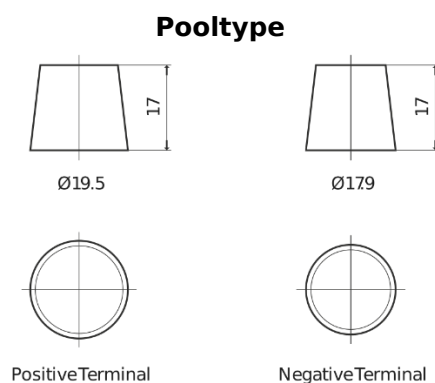

**Product overzicht**

Accu's voor Auto's

**EFB EL605**

Type	EL605
Technology	EFB
EAN/GTIN	3661024036726
Voltage	12 V
Capaciteit	60 Ah
CCA	520 A
Lengte	230 mm
Breedte	173 mm
Hoogte	222 mm
Box size	D23
Polariteit	ETN 1
Pooltype	EN taper post
Houd ingedrukt	B0
Gewicht (onder voorbehoud)	15.80 kg