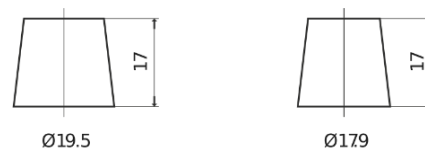

Product overzicht

Accu's voor Marine en vrije tijd

Dual AGM EP600

Type	EP600
Technology	AGM
EAN/GTIN	3661024036528
Voltage	12 V
Capaciteit	70.0 Ah
CCA	760 A
Watt hour	600 Wh
Lengthe	278 mm
Breedte	175 mm
Hoogte	190 mm
Box size	L03
Polariteit	ETN 0
Pooltype	EN taper post
Houd ingedrukt	B13
Gewicht (onder voorbehoud)	20.60 kg

Polariteit

Pooltype

Houd ingedrukt

Ontwerp, kenmerken en specificaties kunnen zonder voorafgaande kennisgeving worden gewijzigd. We wijzen elke verklaring of garantie af, expliciet of impliciet, met betrekking tot de gegevens of aanbevelingen, en zijn in geen geval aansprakelijk voor enig verlies of schade waarvan beweerd wordt dat deze het gevolg is. Sommige producten zijn mogelijk niet beschikbaar in uw lokale markt.