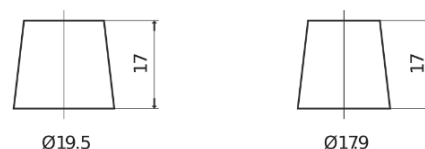

Product overzicht

Accu's voor Marine en vrije tijd

Dual AGM EP600

Type	EP600
Technology	AGM
EAN/GTIN	3661024036528
Voltage	12 V
Capaciteit	70.0 Ah
CCA	760 A
Watt hour	600 Wh
Langte	278 mm
Breedte	175 mm
Hoogte	190 mm
Box size	L03
Polariteit	ETN 0
Pooltype	EN taper post
Houd ingedrukt	B13
Gewicht (onder voorbehoud)	20.60 kg

Polariteit

Pooltype

Positive Terminal

Negative Terminal

Houd ingedrukt

Ontwerp, kenmerken en specificaties kunnen zonder voorafgaande kennisgeving worden gewijzigd. We wijzen elke verklaring of garantie af, expliciet of impliciet, met betrekking tot de gegevens of aanbevelingen, en zijn in geen geval aansprakelijk voor enig verlies of schade waarvan beweerd wordt dat deze het gevolg is. Sommige producten zijn mogelijk niet beschikbaar in uw lokale markt.