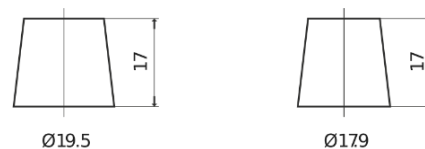

Product overzicht

Accu's voor Marine en vrije tijd

Dual AGM EP600

Type	EP600
Technology	AGM
EAN/GTIN	3661024036528
Voltage	12 V
Capaciteit	70.0 Ah
CCA	760 A
Watt hour	600 Wh
Lengthe	278 mm
Breedte	175 mm
Hoogte	190 mm
Box size	L03
Polariteit	ETN 0
Pooltype	EN taper post
Houd ingedrukt	B13
Gewicht (onder voorbehoud)	20.60 kg

Polariteit

Pooltype

Positive Terminal

Negative Terminal

Houd ingedrukt

Ontwerp, kenmerken en specificaties kunnen zonder voorafgaande kennisgeving worden gewijzigd. We wijzen elke verklaring of garantie af, expliciet of impliciet, met betrekking tot de gegevens of aanbevelingen, en zijn in geen geval aansprakelijk voor enig verlies of schade waarvan beweerd wordt dat deze het gevolg is. Sommige producten zijn mogelijk niet beschikbaar in uw lokale markt.