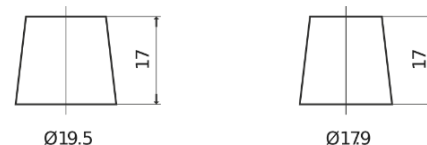

Product overzicht

Accu's voor Marine en vrije tijd

Dual AGM EP500

Type	EP500
Technology	AGM
EAN/GTIN	3661024036511
Voltage	12 V
Capaciteit	60.0 Ah
CCA	680 A
Lengte	242 mm
Breedte	175 mm
Hoogte	190 mm
Box size	L02
Polariteit	ETN 0
Pooltype	EN taper post
Houd ingedrukt	B13
Gewicht (onder voorbehoud)	17.90 kg

Polariteit

Pooltype

Houd ingedrukt

Ontwerp, kenmerken en specificaties kunnen zonder voorafgaande kennisgeving worden gewijzigd. We wijzen elke verklaring of garantie af, expliciet of impliciet, met betrekking tot de gegevens of aanbevelingen, en zijn in geen geval aansprakelijk voor enig verlies of schade waarvan beweerd wordt dat deze het gevolg is. Sommige producten zijn mogelijk niet beschikbaar in uw lokale markt.