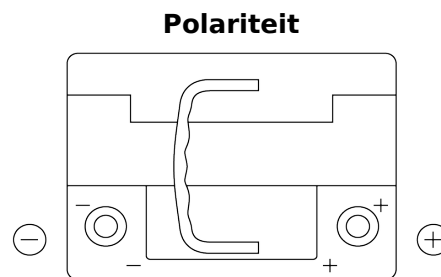

Product overzicht

Accu's voor Marine en vrije tijd

Dual AGM EP500

Type	EP500
Technology	AGM
EAN/GTIN	3661024036511
Voltage	12 V
Capaciteit	60.0 Ah
CCA	680 A
Lengte	242 mm
Breedte	175 mm
Hoogte	190 mm
Box size	L02
Polariteit	ETN 0
Pooltype	EN taper post
Houd ingedrukt	B13
Gewicht (onder voorbehoud)	17.90 kg