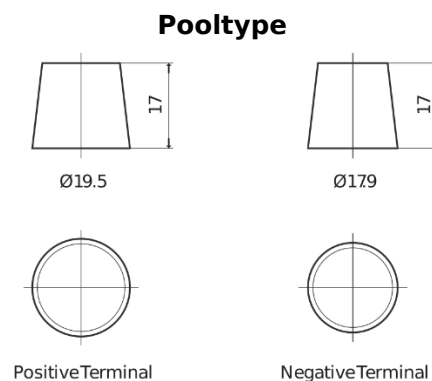

Product overzicht

Accu's voor Marine en vrije tijd

Dual AGM EP500

Type	EP500
Technology	AGM
EAN/GTIN	3661024036511
Voltage	12 V
Capaciteit	60.0 Ah
CCA	680 A
Lengte	242 mm
Breedte	175 mm
Hoogte	190 mm
Box size	L02
Polariteit	ETN 0
Pooltype	EN taper post
Houd ingedrukt	B13
Gewicht (onder voorbehoud)	17.90 kg