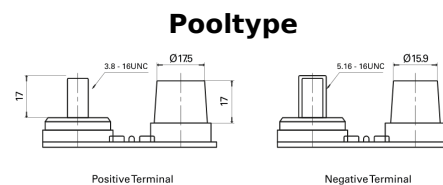

**Product overzicht**

Accu's voor Marine en vrije tijd

**Dual AGM EP450**

Type	EP450
Technology	AGM
EAN/GTIN	3661024035972
Voltage	12 V
Capaciteit	50.0 Ah
CCA	750 A
Watt hour	450 Wh
Lengte	260 mm
Breedte	173 mm
Hoogte	206 mm
Box size	G34
Polariteit	ETN 1
Pooltype	SAE M 3/8"- 5/16" taper&stud
Houd ingedrukt	B7
Gewicht (onder voorbehoud)	18.60 kg