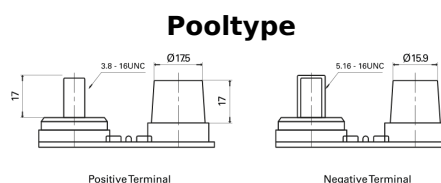

Product overzicht

Accu's voor Marine en vrije tijd

Dual AGM EP450

Type	EP450
Technology	AGM
EAN/GTIN	3661024035972
Voltage	12 V
Capaciteit	50.0 Ah
CCA	750 A
Watt hour	450 Wh
Lengte	260 mm
Breedte	173 mm
Hoogte	206 mm
Box size	G34
Polariteit	ETN 1
Pooltype	SAE M 3/8" - 5/16" taper&stud
Houd ingedrukt	B7
Gewicht (onder voorbehoud)	18.60 kg