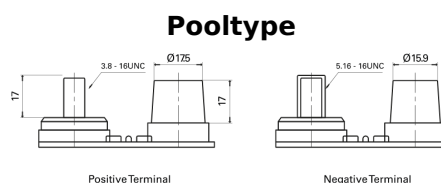

Product overzicht

Accu's voor Marine en vrije tijd

Dual AGM EP450

Type	EP450
Technology	AGM
EAN/GTIN	3661024035972
Voltage	12 V
Capaciteit	50.0 Ah
CCA	750 A
Watt hour	450 Wh
Lengte	260 mm
Breedte	173 mm
Hoogte	206 mm
Box size	G34
Polariteit	ETN 1
Pooltype	SAE M 3/8"- 5/16" taper&stud
Houd ingedrukt	B7
Gewicht (onder voorbehoud)	18.60 kg