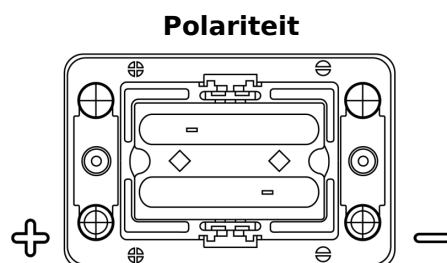

Product overzicht

Accu's voor Marine en vrije tijd

Dual AGM EP450

Type	EP450
Technology	AGM
EAN/GTIN	3661024035972
Voltage	12 V
Capaciteit	50.0 Ah
CCA	750 A
Watt hour	450 Wh
Lengte	260 mm
Breedte	173 mm
Hoogte	206 mm
Box size	G34
Polariteit	ETN 1
Pooltype	SAE M 3/8" - 5/16" taper&stud
Houd ingedrukt	B7
Gewicht (onder voorbehoud)	18.60 kg