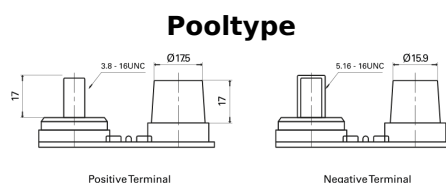

Product overzicht

Accu's voor Marine en vrije tijd

Dual AGM EP450

Type	EP450
Technology	AGM
EAN/GTIN	3661024035972
Voltage	12 V
Capaciteit	50.0 Ah
CCA	750 A
Watt hour	450 Wh
Lengte	260 mm
Breedte	173 mm
Hoogte	206 mm
Box size	G34
Polariteit	ETN 1
Pooltype	SAE M 3/8" - 5/16" taper&stud
Houd ingedrukt	B7
Gewicht (onder voorbehoud)	18.60 kg