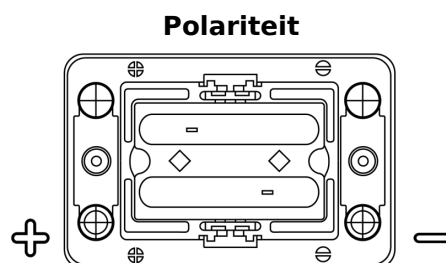

Product overzicht

Accu's voor Marine en vrije tijd

Dual AGM EP450

Type	EP450
Technology	AGM
EAN/GTIN	3661024035972
Voltage	12 V
Capaciteit	50.0 Ah
CCA	750 A
Watt hour	450 Wh
Lengte	260 mm
Breedte	173 mm
Hoogte	206 mm
Box size	G34
Polariteit	ETN 1
Pooltype	SAE M 3/8" - 5/16" taper&stud
Houd ingedrukt	B7
Gewicht (onder voorbehoud)	18.60 kg