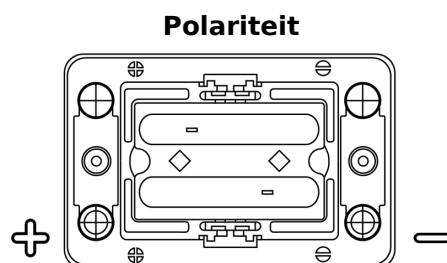

Product overzicht

Accu's voor Marine en vrije tijd

Dual AGM EP450

Type	EP450
Technology	AGM
EAN/GTIN	3661024035972
Voltage	12 V
Capaciteit	50.0 Ah
CCA	750 A
Watt hour	450 Wh
Lengte	260 mm
Breedte	173 mm
Hoogte	206 mm
Box size	G34
Polariteit	ETN 1
Pooltype	SAE M 3/8"- 5/16" taper&stud
Houd ingedrukt	B7
Gewicht (onder voorbehoud)	18.60 kg