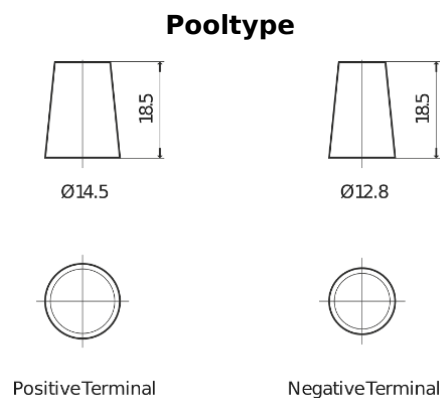

Product overzicht

Accu's voor Auto's

Excell EB456

Type	EB456
Technology	Flooded
EAN/GTIN	3661024034357
Voltage	12 V
Capaciteit	45 Ah
CCA	330 A
Lengte	237 mm
Breedte	127 mm
Hoogte	227 mm
Box size	B24
Polariteit	ETN 0
Pooltype	JIS taper post
Houd ingedrukt	B0
Gewicht (onder voorbehoud)	11.40 kg