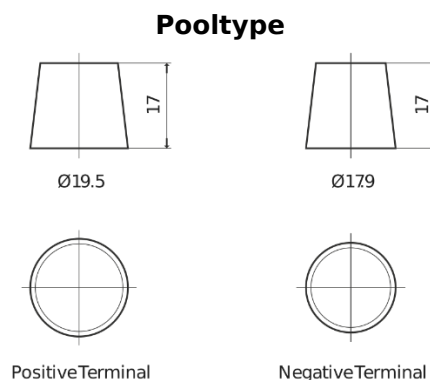

Product overzicht

Accu's voor Auto's

EFB TL604

Type	TL604
Technology	EFB
EAN/GTIN	3661024056526
Voltage	12 V
Capaciteit	60 Ah
CCA	520 A
Lengte	230 mm
Breedte	173 mm
Hoogte	222 mm
Box size	D23
Polariteit	ETN 0
Pooltype	EN taper post
Houd ingedrukt	B0
Gewicht (onder voorbehoud)	15.80 kg