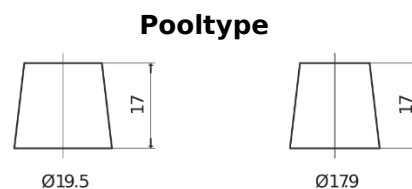

Product overzicht

Accu's voor Marine en vrije tijd

Dual AGM EP2100

Type	EP2100
Technology	AGM
EAN/GTIN	3661024035934
Voltage	12 V
Capaciteit	240.0 Ah
CCA	1200 A
Watt hour	2100 Wh
Lengte	518 mm
Breedte	274 mm
Hoogte	240 mm
Box size	D06
Polariteit	ETN 3
Pooltype	EN taper post
Houd ingedrukt	B0
Gewicht (onder voorbehoud)	70.00 kg