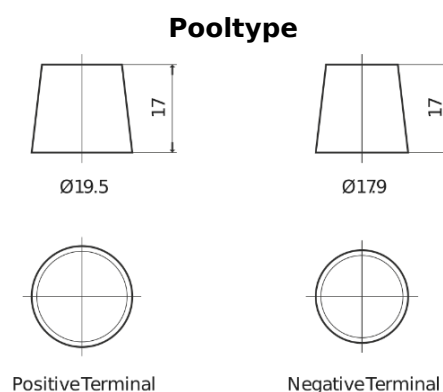

Product overzicht

Accu's voor Marine en vrije tijd

Dual AGM EP2100

Type	EP2100
Technology	AGM
EAN/GTIN	3661024035934
Voltage	12 V
Capaciteit	240.0 Ah
CCA	1200 A
Watt hour	2100 Wh
Lengthe	518 mm
Breedte	274 mm
Hoogte	240 mm
Box size	D06
Polariteit	ETN 3
Pooltype	EN taper post
Houd ingedrukt	B0
Gewicht (onder voorbehoud)	70.00 kg