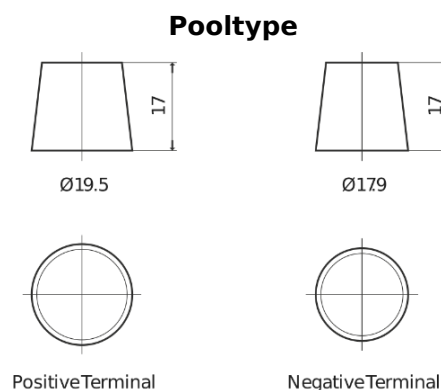

### Dual AGM EP2100

Type	EP2100
Technology	AGM
EAN/GTIN	3661024035934
Voltage	12 V
Capaciteit	240.0 Ah
CCA	1200 A
Watt hour	2100 Wh
Lengthe	518 mm
Breedte	274 mm
Hoogte	240 mm
Box size	D06
Polariteit	ETN 3
Pooltype	EN taper post
Houd ingedrukt	B0
Gewicht (onder voorbehoud)	70.00 kg