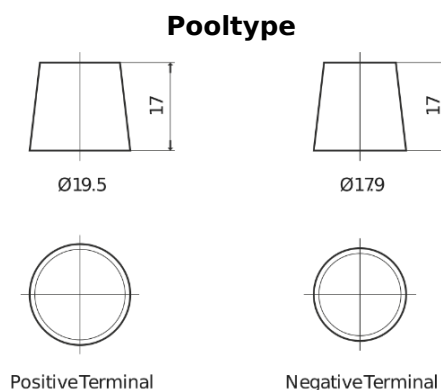

Product overzicht

Accu's voor Marine en vrije tijd

Dual AGM EP2100

Type	EP2100
Technology	AGM
EAN/GTIN	3661024035934
Voltage	12 V
Capaciteit	240.0 Ah
CCA	1200 A
Watt hour	2100 Wh
Lengthe	518 mm
Breedte	274 mm
Hoogte	240 mm
Box size	D06
Polariteit	ETN 3
Pooltype	EN taper post
Houd ingedrukt	B0
Gewicht (onder voorbehoud)	70.00 kg