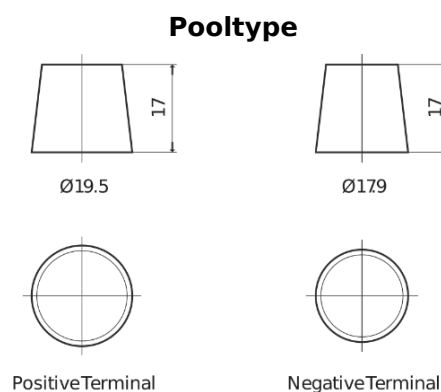

### Dual AGM EP1500

Type	EP1500
Technology	AGM
EAN/GTIN	3661024035941
Voltage	12 V
Capaciteit	180.0 Ah
CCA	900 A
Watt hour	1500 Wh
Lengthe	513 mm
Breedte	223 mm
Hoogte	223 mm
Box size	D05
Polariteit	ETN 3
Pooltype	EN taper post
Houd ingedrukt	B0
Gewicht (onder voorbehoud)	50.00 kg