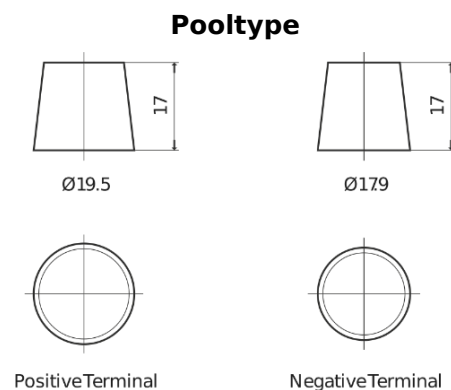

Product overzicht

Accu's voor Marine en vrije tijd

Dual AGM EP1500

Type	EP1500
Technology	AGM
EAN/GTIN	3661024035941
Voltage	12 V
Capaciteit	180.0 Ah
CCA	900 A
Watt hour	1500 Wh
Lengthe	513 mm
Breedte	223 mm
Hoogte	223 mm
Box size	D05
Polariteit	ETN 3
Pooltype	EN taper post
Houd ingedrukt	B0
Gewicht (onder voorbehoud)	50.00 kg