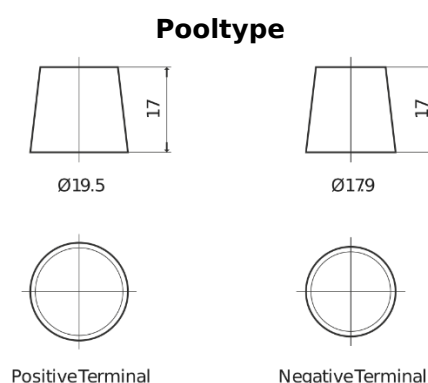

### Dual AGM EP1500

Type	EP1500
Technology	AGM
EAN/GTIN	3661024035941
Voltage	12 V
Capaciteit	180.0 Ah
CCA	900 A
Watt hour	1500 Wh
Lengte	513 mm
Breedte	223 mm
Hoogte	223 mm
Box size	D05
Polariteit	ETN 3
Pooltype	EN taper post
Houd ingedrukt	B0
Gewicht (onder voorbehoud)	50.00 kg