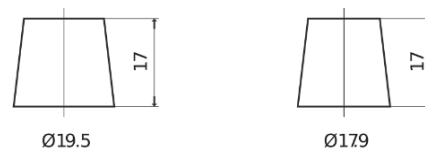

Product overzicht

Accu's voor Marine en vrije tijd

Dual AGM EP1200

Type	EP1200
Technology	AGM
EAN/GTIN	3661024035958
Voltage	12 V
Capaciteit	140.0 Ah
CCA	700 A
Watt hour	1200 Wh
Lengte	513 mm
Breedte	189 mm
Hoogte	223 mm
Box size	D04
Polariteit	ETN 3
Pooltype	EN taper post
Houd ingedrukt	B0
Gewicht (onder voorbehoud)	40.50 kg

Polariteit

Pooltype

Positive Terminal

Negative Terminal

Houd ingedrukt

Ontwerp, kenmerken en specificaties kunnen zonder voorafgaande kennisgeving worden gewijzigd. We wijzen elke verklaring of garantie af, expliciet of impliciet, met betrekking tot de gegevens of aanbevelingen, en zijn in geen geval aansprakelijk voor enig verlies of schade waarvan beweerd wordt dat deze het gevolg is. Sommige producten zijn mogelijk niet beschikbaar in uw lokale markt.