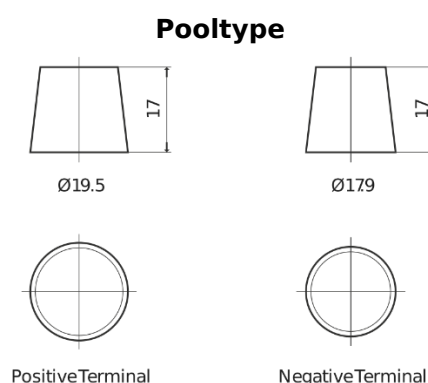

Product overzicht

Accu's voor Marine en vrije tijd

Dual AGM EP1200

Type	EP1200
Technology	AGM
EAN/GTIN	3661024035958
Voltage	12 V
Capaciteit	140.0 Ah
CCA	700 A
Watt hour	1200 Wh
Lengte	513 mm
Breedte	189 mm
Hoogte	223 mm
Box size	D04
Polariteit	ETN 3
Pooltype	EN taper post
Houd ingedrukt	B0
Gewicht (onder voorbehoud)	40.50 kg