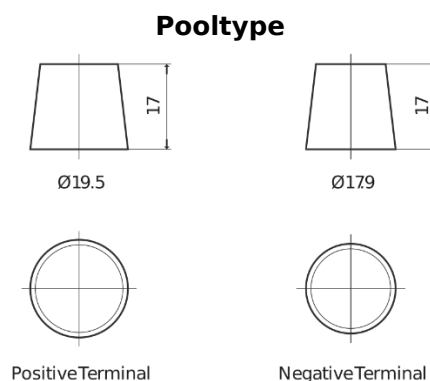

Product overzicht

Accu's voor Auto's

EFB EL604

Type	EL604
Technology	EFB
EAN/GTIN	3661024036566
Voltage	12 V
Capaciteit	60 Ah
CCA	520 A
Lengte	230 mm
Breedte	173 mm
Hoogte	222 mm
Box size	D23
Polariteit	ETN 0
Pooltype	EN taper post
Houd ingedrukt	B0
Gewicht (onder voorbehoud)	15.80 kg