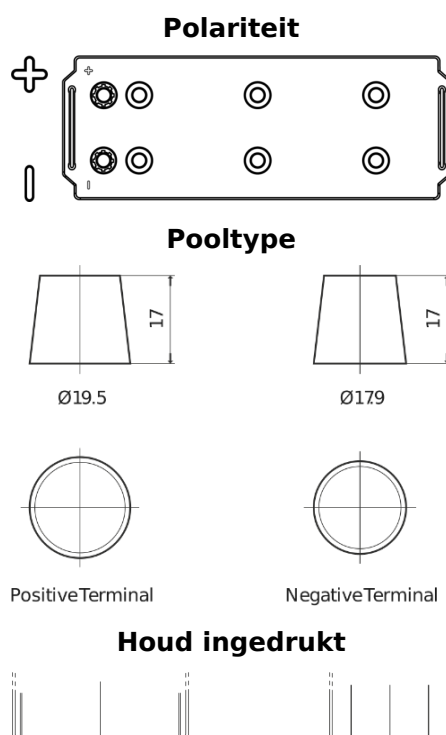

Product overzicht

Accu's voor Marine en vrije tijd

Start EN900

Type	EN900
Technology	Flooded
EAN/GTIN	3661024036061
Voltage	12 V
Capaciteit	140.0 Ah
CCA	800 A
MCA	900
Lengte	513 mm
Breedte	189 mm
Hoogte	223 mm
Box size	D04
Polariteit	ETN 3
Pooltype	EN taper post
Houd ingedrukt	B0
Gewicht (onder voorbehoud)	34.10 kg