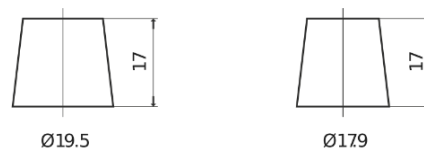

Product overzicht

Accu's voor Marine en vrije tijd

Start EN900

Type	EN900
Technology	Flooded
EAN/GTIN	3661024036061
Voltage	12 V
Capaciteit	140.0 Ah
CCA	800 A
MCA	900
Lengte	513 mm
Breedte	189 mm
Hoogte	223 mm
Box size	D04
Polariteit	ETN 3
Pooltype	EN taper post
Houd ingedrukt	B0
Gewicht (onder voorbehoud)	34.10 kg

Polariteit**Pooltype**

Positive Terminal

Negative Terminal

Houd ingedrukt

Ontwerp, kenmerken en specificaties kunnen zonder voorafgaande kennisgeving worden gewijzigd. We wijzen elke verklaring of garantie af, expliciet of impliciet, met betrekking tot de gegevens of aanbevelingen, en zijn in geen geval aansprakelijk voor enig verlies of schade waarvan beweerd wordt dat deze het gevolg is. Sommige producten zijn mogelijk niet beschikbaar in uw lokale markt.