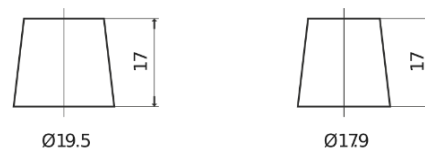

Product overzicht

Accu's voor Marine en vrije tijd

Start EN900

Type	EN900
Technology	Flooded
EAN/GTIN	3661024036061
Voltage	12 V
Capaciteit	140.0 Ah
CCA	800 A
MCA	900
Lengte	513 mm
Breedte	189 mm
Hoogte	223 mm
Box size	D04
Polariteit	ETN 3
Pooltype	EN taper post
Houd ingedrukt	B0
Gewicht (onder voorbehoud)	34.10 kg

Polariteit**Pooltype**

Positive Terminal

Negative Terminal

Houd ingedrukt

Ontwerp, kenmerken en specificaties kunnen zonder voorafgaande kennisgeving worden gewijzigd. We wijzen elke verklaring of garantie af, expliciet of impliciet, met betrekking tot de gegevens of aanbevelingen, en zijn in geen geval aansprakelijk voor enig verlies of schade waarvan beweerd wordt dat deze het gevolg is. Sommige producten zijn mogelijk niet beschikbaar in uw lokale markt.