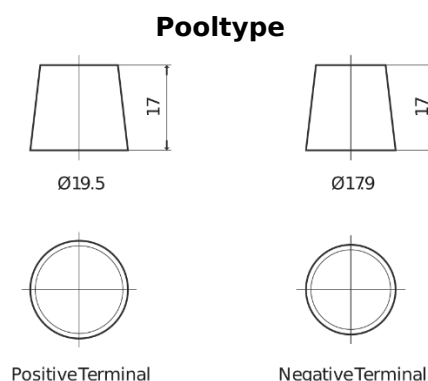

Product overzicht

Accu's voor Marine en vrije tijd

Start EN900

Type	EN900
Technology	Flooded
EAN/GTIN	3661024036061
Voltage	12 V
Capaciteit	140.0 Ah
CCA	800 A
MCA	900
Lengte	513 mm
Breedte	189 mm
Hoogte	223 mm
Box size	D04
Polariteit	ETN 3
Pooltype	EN taper post
Houd ingedrukt	B0
Gewicht (onder voorbehoud)	34.10 kg