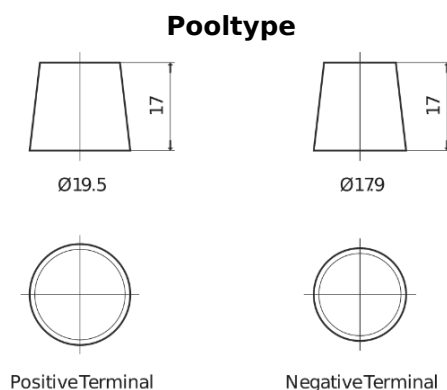

Product overzicht

Accu's voor Marine en vrije tijd

Start EN850

Type	EN850
Technology	Flooded
EAN/GTIN	3661024036078
Voltage	12 V
Capaciteit	110.0 Ah
CCA	750 A
MCA	850
Lengte	349 mm
Breedte	175 mm
Hoogte	235 mm
Box size	D02
Polariteit	ETN 1
Pooltype	EN taper post
Houd ingedrukt	B0
Gewicht (onder voorbehoud)	25.40 kg