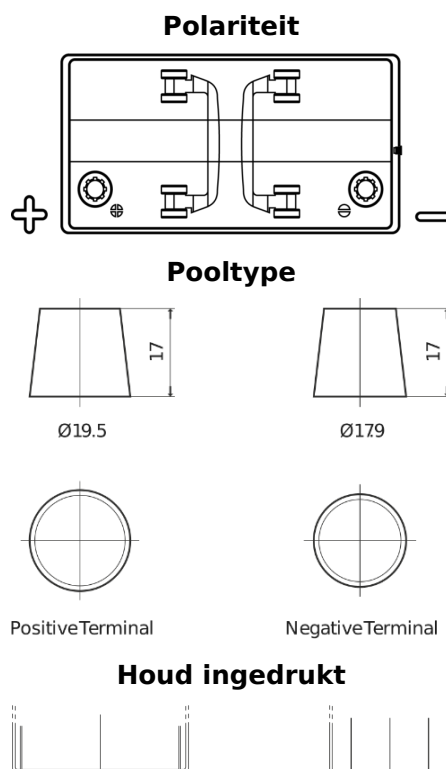

**Product overzicht**

Accu's voor Marine en vrije tijd

**Start EN850**

Type	EN850
Technology	Flooded
EAN/GTIN	3661024036078
Voltage	12 V
Capaciteit	110.0 Ah
CCA	750 A
MCA	850
Lengte	349 mm
Breedte	175 mm
Hoogte	235 mm
Box size	D02
Polariteit	ETN 1
Pooltype	EN taper post
Houd ingedrukt	B0
Gewicht (onder voorbehoud)	25.40 kg