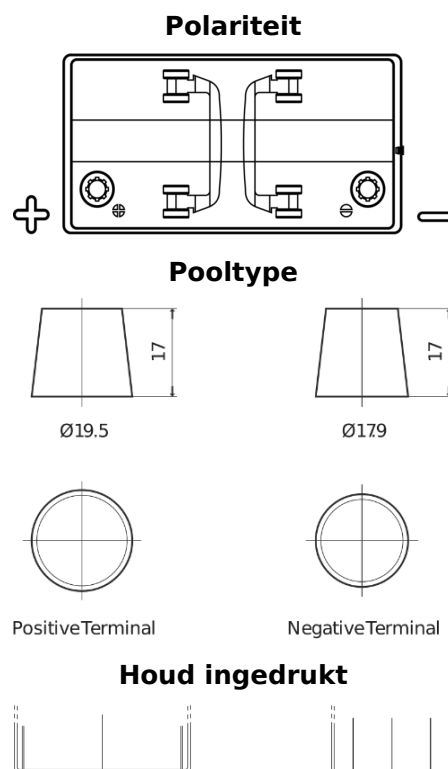

Product overzicht

Accu's voor Marine en vrije tijd

Start EN850

Type	EN850
Technology	Flooded
EAN/GTIN	3661024036078
Voltage	12 V
Capaciteit	110.0 Ah
CCA	750 A
MCA	850
Lengte	349 mm
Breedte	175 mm
Hoogte	235 mm
Box size	D02
Polariteit	ETN 1
Pooltype	EN taper post
Houd ingedrukt	B0
Gewicht (onder voorbehoud)	25.40 kg