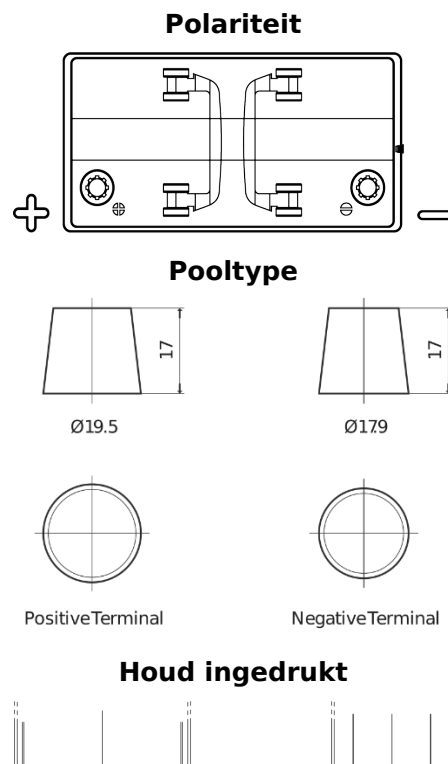

Product overzicht

Accu's voor Marine en vrije tijd

Start EN850

Type	EN850
Technology	Flooded
EAN/GTIN	3661024036078
Voltage	12 V
Capaciteit	110.0 Ah
CCA	750 A
MCA	850
Lengte	349 mm
Breedte	175 mm
Hoogte	235 mm
Box size	D02
Polariteit	ETN 1
Pooltype	EN taper post
Houd ingedrukt	B0
Gewicht (onder voorbehoud)	25.40 kg