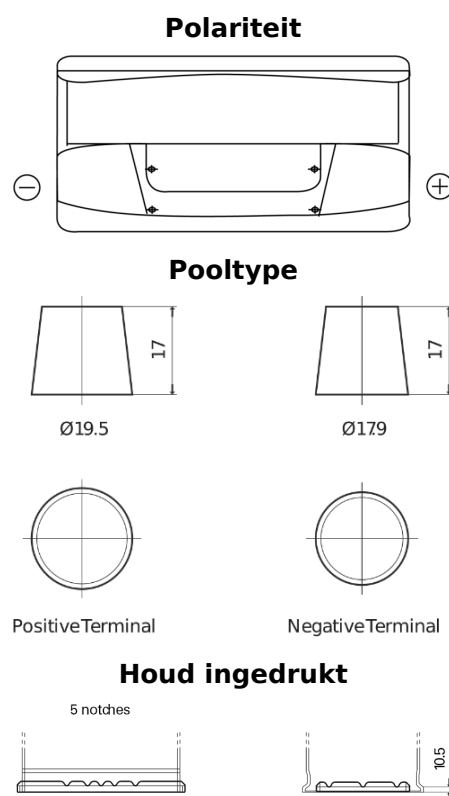

**Product overzicht**

Accu's voor Marine en vrije tijd

**Start EN800**

Type	EN800
Technology	Flooded
EAN/GTIN	3661024036351
Voltage	12 V
Capaciteit	90.0 Ah
CCA	720 A
MCA	800
Lengte	353 mm
Breedte	175 mm
Hoogte	190 mm
Box size	L05
Polariteit	ETN 0
Pooltype	EN taper post
Houd ingedrukt	B13
Gewicht (onder voorbehoud)	20.50 kg