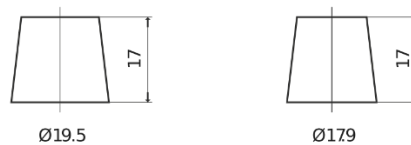

Product overzicht

Accu's voor Marine en vrije tijd

Start EN800

Type	EN800
Technology	Flooded
EAN/GTIN	3661024036351
Voltage	12 V
Capaciteit	90.0 Ah
CCA	720 A
MCA	800
Lengte	353 mm
Breedte	175 mm
Hoogte	190 mm
Box size	L05
Polariteit	ETN 0
Pooltype	EN taper post
Houd ingedrukt	B13
Gewicht (onder voorbehoud)	20.50 kg

Polariteit

Pooltype

Houd ingedrukt

Ontwerp, kenmerken en specificaties kunnen zonder voorafgaande kennisgeving worden gewijzigd. We wijzen elke verklaring of garantie af, expliciet of impliciet, met betrekking tot de gegevens of aanbevelingen, en zijn in geen geval aansprakelijk voor enig verlies of schade waarvan beweerd wordt dat deze het gevolg is. Sommige producten zijn mogelijk niet beschikbaar in uw lokale markt.