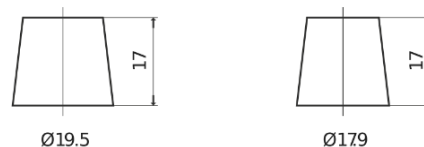

Product overzicht

Accu's voor Marine en vrije tijd

Start EN800

Type	EN800
Technology	Flooded
EAN/GTIN	3661024036351
Voltage	12 V
Capaciteit	90.0 Ah
CCA	720 A
MCA	800
Lengte	353 mm
Breedte	175 mm
Hoogte	190 mm
Box size	L05
Polariteit	ETN 0
Pooltype	EN taper post
Houd ingedrukt	B13
Gewicht (onder voorbehoud)	20.50 kg

Polariteit

Pooltype

Positive Terminal

Negative Terminal

Houd ingedrukt

Ontwerp, kenmerken en specificaties kunnen zonder voorafgaande kennisgeving worden gewijzigd. We wijzen elke verklaring of garantie af, expliciet of impliciet, met betrekking tot de gegevens of aanbevelingen, en zijn in geen geval aansprakelijk voor enig verlies of schade waarvan beweerd wordt dat deze het gevolg is. Sommige producten zijn mogelijk niet beschikbaar in uw lokale markt.