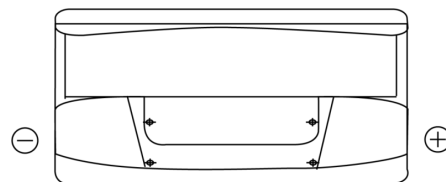

Product overzicht

Accu's voor Marine en vrije tijd

Start EN800

Type	EN800
Technology	Flooded
EAN/GTIN	3661024036351
Voltage	12 V
Capaciteit	90.0 Ah
CCA	720 A
MCA	800
Lengte	353 mm
Breedte	175 mm
Hoogte	190 mm
Box size	L05
Polariteit	ETN 0
Pooltype	EN taper post
Houd ingedrukt	B13
Gewicht (onder voorbehoud)	20.50 kg

Polariteit

Pooltype

Positive Terminal

Negative Terminal

Houd ingedrukt

Ontwerp, kenmerken en specificaties kunnen zonder voorafgaande kennisgeving worden gewijzigd. We wijzen elke verklaring of garantie af, expliciet of impliciet, met betrekking tot de gegevens of aanbevelingen, en zijn in geen geval aansprakelijk voor enig verlies of schade waarvan beweerd wordt dat deze het gevolg is. Sommige producten zijn mogelijk niet beschikbaar in uw lokale markt.