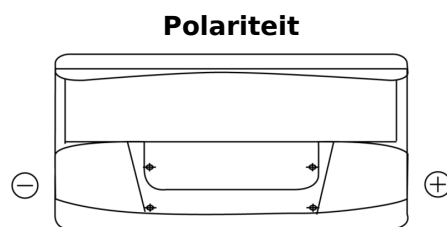

Product overzicht

Accu's voor Marine en vrije tijd

Start EN800

Type	EN800
Technology	Flooded
EAN/GTIN	3661024036351
Voltage	12 V
Capaciteit	90.0 Ah
CCA	720 A
MCA	800
Lengte	353 mm
Breedte	175 mm
Hoogte	190 mm
Box size	L05
Polariteit	ETN 0
Pooltype	EN taper post
Houd ingedrukt	B13
Gewicht (onder voorbehoud)	20.50 kg