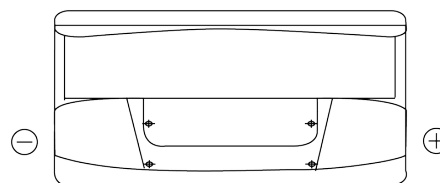

**Product overzicht**

Accu's voor Marine en vrije tijd

**Start EN800**

Type	EN800
Technology	Flooded
EAN/GTIN	3661024036351
Voltage	12 V
Capaciteit	90.0 Ah
CCA	720 A
MCA	800
Lengte	353 mm
Breedte	175 mm
Hoogte	190 mm
Box size	L05
Polariteit	ETN 0
Pooltype	EN taper post
Houd ingedrukt	B13
Gewicht (onder voorbehoud)	20.50 kg

**Polariteit****Pooltype**

PositiveTerminal

NegativeTerminal

**Houd ingedrukt**

Ontwerp, kenmerken en specificaties kunnen zonder voorafgaande kennisgeving worden gewijzigd. We wijzen elke verklaring of garantie af, expliciet of impliciet, met betrekking tot de gegevens of aanbevelingen, en zijn in geen geval aansprakelijk voor enig verlies of schade waarvan beweerd wordt dat deze het gevolg is. Sommige producten zijn mogelijk niet beschikbaar in uw lokale markt.