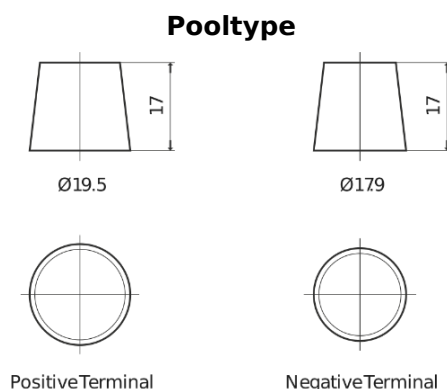

Product overzicht

Accu's voor Marine en vrije tijd

Start EN800

Type	EN800
Technology	Flooded
EAN/GTIN	3661024036351
Voltage	12 V
Capaciteit	90.0 Ah
CCA	720 A
MCA	800
Lengte	353 mm
Breedte	175 mm
Hoogte	190 mm
Box size	L05
Polariteit	ETN 0
Pooltype	EN taper post
Houd ingedrukt	B13
Gewicht (onder voorbehoud)	20.50 kg