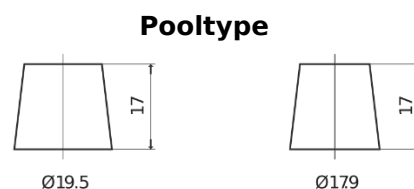

Product overzicht

Accu's voor Auto's

Technica TB605

Type	TB605
Technology	Flooded
EAN/GTIN	3661024054423
Voltage	12 V
Capaciteit	60 Ah
CCA	480 A
Lengte	230 mm
Breedte	173 mm
Hoogte	222 mm
Box size	D23
Polariteit	ETN 1
Pooltype	EN taper post
Houd ingedrukt	Korean B1
Gewicht (onder voorbehoud)	14.60 kg