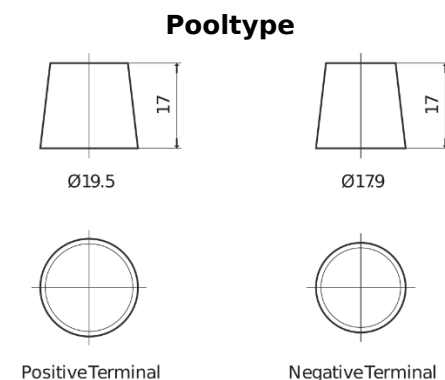

## Formula FB605

Type	FB605
Technology	Flooded
EAN/GTIN	3661024044424
Voltage	12 V
Capaciteit	60 Ah
CCA	480 A
Lengte	230 mm
Breedte	173 mm
Hoogte	222 mm
Box size	D23
Polariteit	ETN 1
Pooltype	EN taper post
Houd ingedrukt	Korean B1
Gewicht (onder voorbehoud)	14.60 kg