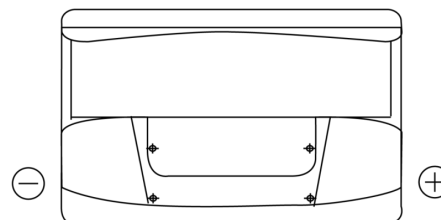

Product overzicht

Accu's voor Marine en vrije tijd

Start EN750

Type	EN750
Technology	Flooded
EAN/GTIN	3661024036085
Voltage	12 V
Capaciteit	74.0 Ah
CCA	680 A
MCA	750
Lengte	278 mm
Breedte	175 mm
Hoogte	190 mm
Box size	L03
Polariteit	ETN 0
Pooltype	EN taper post
Houd ingedrukt	B13
Gewicht (onder voorbehoud)	16.60 kg

Polariteit

Pooltype

Positive Terminal

Negative Terminal

Houd ingedrukt

Ontwerp, kenmerken en specificaties kunnen zonder voorafgaande kennisgeving worden gewijzigd. We wijzen elke verklaring of garantie af, expliciet of impliciet, met betrekking tot de gegevens of aanbevelingen, en zijn in geen geval aansprakelijk voor enig verlies of schade waarvan beweerd wordt dat deze het gevolg is. Sommige producten zijn mogelijk niet beschikbaar in uw lokale markt.