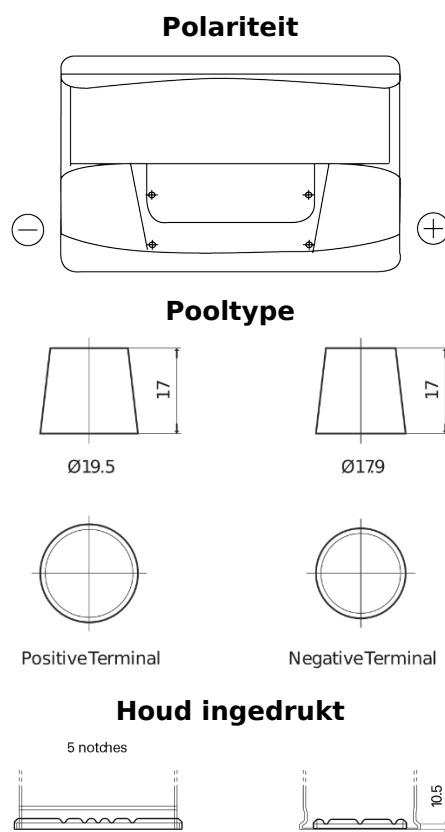

Product overzicht

Accu's voor Marine en vrije tijd

Start EN750

Type	EN750
Technology	Flooded
EAN/GTIN	3661024036085
Voltage	12 V
Capaciteit	74.0 Ah
CCA	680 A
MCA	750
Lengte	278 mm
Breedte	175 mm
Hoogte	190 mm
Box size	L03
Polariteit	ETN 0
Pooltype	EN taper post
Houd ingedrukt	B13
Gewicht (onder voorbehoud)	16.60 kg