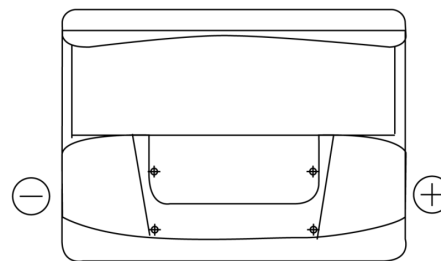

Product overzicht

Accu's voor Marine en vrije tijd

Start EN600

Type	EN600
Technology	Flooded
EAN/GTIN	3661024036092
Voltage	12 V
Capaciteit	62.0 Ah
CCA	540 A
MCA	600
Lengte	242 mm
Breedte	175 mm
Hoogte	190 mm
Box size	L02
Polariteit	ETN 0
Pooltype	EN taper post
Houd ingedrukt	B13
Gewicht (onder voorbehoud)	14.20 kg

Polariteit

Pooltype

Positive Terminal

Negative Terminal

Houd ingedrukt

Ontwerp, kenmerken en specificaties kunnen zonder voorafgaande kennisgeving worden gewijzigd. We wijzen elke verklaring of garantie af, expliciet of impliciet, met betrekking tot de gegevens of aanbevelingen, en zijn in geen geval aansprakelijk voor enig verlies of schade waarvan beweerd wordt dat deze het gevolg is. Sommige producten zijn mogelijk niet beschikbaar in uw lokale markt.