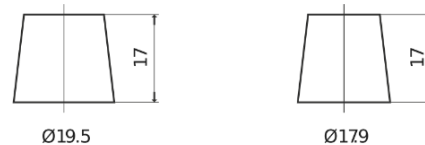

Product overzicht

Accu's voor Marine en vrije tijd

Start EN600

Type	EN600
Technology	Flooded
EAN/GTIN	3661024036092
Voltage	12 V
Capaciteit	62.0 Ah
CCA	540 A
MCA	600
Lengte	242 mm
Breedte	175 mm
Hoogte	190 mm
Box size	L02
Polariteit	ETN 0
Pooltype	EN taper post
Houd ingedrukt	B13
Gewicht (onder voorbehoud)	14.20 kg

Polariteit

Pooltype

Positive Terminal

Negative Terminal

Houd ingedrukt

Ontwerp, kenmerken en specificaties kunnen zonder voorafgaande kennisgeving worden gewijzigd. We wijzen elke verklaring of garantie af, expliciet of impliciet, met betrekking tot de gegevens of aanbevelingen, en zijn in geen geval aansprakelijk voor enig verlies of schade waarvan beweerd wordt dat deze het gevolg is. Sommige producten zijn mogelijk niet beschikbaar in uw lokale markt.