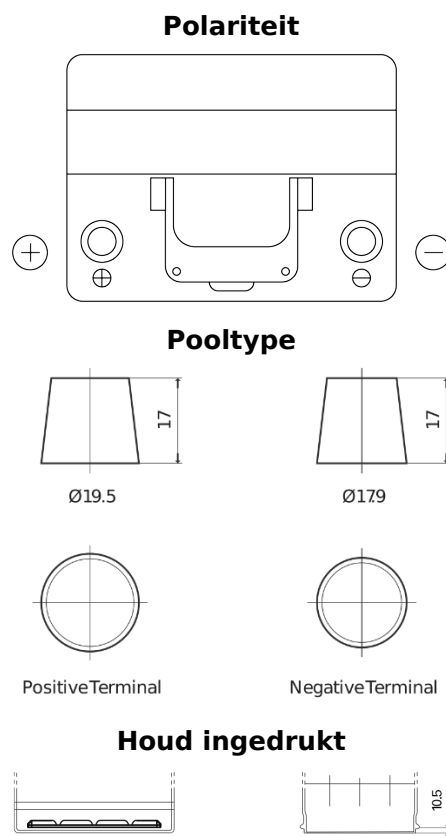

Product overzicht

Accu's voor Auto's

Excell EB605

Type	EB605
Technology	Flooded
EAN/GTIN	3661024034425
Voltage	12 V
Capaciteit	60 Ah
CCA	480 A
Lengte	230 mm
Breedte	173 mm
Hoogte	222 mm
Box size	D23
Polariteit	ETN 1
Pooltype	EN taper post
Houd ingedrukt	Korean B1
Gewicht (onder voorbehoud)	14.60 kg