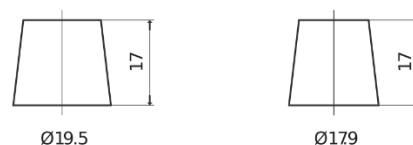

Product overzicht

Accu's voor Marine en vrije tijd

Start EN600

Type	EN600
Technology	Flooded
EAN/GTIN	3661024036092
Voltage	12 V
Capaciteit	62.0 Ah
CCA	540 A
MCA	600
Lengte	242 mm
Breedte	175 mm
Hoogte	190 mm
Box size	L02
Polariteit	ETN 0
Pooltype	EN taper post
Houd ingedrukt	B13
Gewicht (onder voorbehoud)	14.20 kg

Polariteit**Pooltype**

Positive Terminal

Negative Terminal

Houd ingedrukt

Ontwerp, kenmerken en specificaties kunnen zonder voorafgaande kennisgeving worden gewijzigd. We wijzen elke verklaring of garantie af, expliciet of impliciet, met betrekking tot de gegevens of aanbevelingen, en zijn in geen geval aansprakelijk voor enig verlies of schade waarvan beweerd wordt dat deze het gevolg is. Sommige producten zijn mogelijk niet beschikbaar in uw lokale markt.