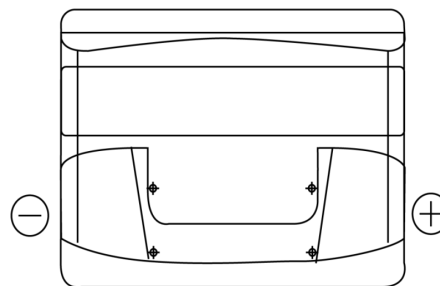

Product overzicht

Accu's voor Marine en vrije tijd

Start EN500

Type	EN500
Technology	Flooded
EAN/GTIN	3661024036108
Voltage	12 V
Capaciteit	50.0 Ah
CCA	450 A
MCA	500
Lengte	207 mm
Breedte	175 mm
Hoogte	190 mm
Box size	L01
Polariteit	ETN 0
Pooltype	EN taper post
Houd ingedrukt	B13
Gewicht (onder voorbehoud)	12.20 kg

Polariteit

Pooltype

Positive Terminal

Negative Terminal

Houd ingedrukt

Ontwerp, kenmerken en specificaties kunnen zonder voorafgaande kennisgeving worden gewijzigd. We wijzen elke verklaring of garantie af, expliciet of impliciet, met betrekking tot de gegevens of aanbevelingen, en zijn in geen geval aansprakelijk voor enig verlies of schade waarvan beweerd wordt dat deze het gevolg is. Sommige producten zijn mogelijk niet beschikbaar in uw lokale markt.