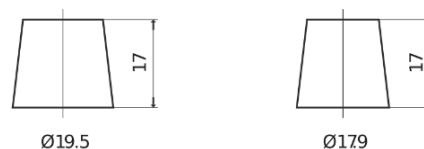

Product overzicht

Accu's voor Marine en vrije tijd

Start EN500

Type	EN500
Technology	Flooded
EAN/GTIN	3661024036108
Voltage	12 V
Capaciteit	50.0 Ah
CCA	450 A
MCA	500
Lengthe	207 mm
Breedte	175 mm
Hoogte	190 mm
Box size	L01
Polariteit	ETN 0
Pooltype	EN taper post
Houd ingedrukt	B13
Gewicht (onder voorbehoud)	12.20 kg

Polariteit

Pooltype

Houd ingedrukt

Ontwerp, kenmerken en specificaties kunnen zonder voorafgaande kennisgeving worden gewijzigd. We wijzen elke verklaring of garantie af, expliciet of impliciet, met betrekking tot de gegevens of aanbevelingen, en zijn in geen geval aansprakelijk voor enig verlies of schade waarvan beweerd wordt dat deze het gevolg is. Sommige producten zijn mogelijk niet beschikbaar in uw lokale markt.