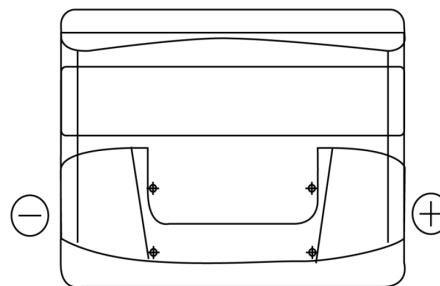

**Product overzicht**

Accu's voor Marine en vrije tijd

**Start EN500**

Type	EN500
Technology	Flooded
EAN/GTIN	3661024036108
Voltage	12 V
Capaciteit	50.0 Ah
CCA	450 A
MCA	500
Lengthe	207 mm
Breedte	175 mm
Hoogte	190 mm
Box size	L01
Polariteit	ETN 0
Pooltype	EN taper post
Houd ingedrukt	B13
Gewicht (onder voorbehoud)	12.20 kg

**Polariteit**

**Pooltype**

Positive Terminal

Negative Terminal

**Houd ingedrukt**

Ontwerp, kenmerken en specificaties kunnen zonder voorafgaande kennisgeving worden gewijzigd. We wijzen elke verklaring of garantie af, expliciet of impliciet, met betrekking tot de gegevens of aanbevelingen, en zijn in geen geval aansprakelijk voor enig verlies of schade waarvan beweerd wordt dat deze het gevolg is. Sommige producten zijn mogelijk niet beschikbaar in uw lokale markt.