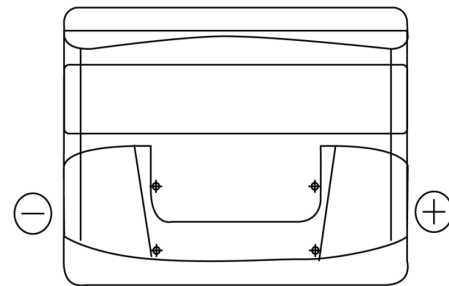

**Product overzicht**

Accu's voor Marine en vrije tijd

**Start EN500**

Type	EN500
Technology	Flooded
EAN/GTIN	3661024036108
Voltage	12 V
Capaciteit	50.0 Ah
CCA	450 A
MCA	500
Lengthe	207 mm
Breedte	175 mm
Hoogte	190 mm
Box size	L01
Polariteit	ETN 0
Pooltype	EN taper post
Houd ingedrukt	B13
Gewicht (onder voorbehoud)	12.20 kg

**Polariteit**

**Pooltype**

Positive Terminal

Negative Terminal

**Houd ingedrukt**

Ontwerp, kenmerken en specificaties kunnen zonder voorafgaande kennisgeving worden gewijzigd. We wijzen elke verklaring of garantie af, expliciet of impliciet, met betrekking tot de gegevens of aanbevelingen, en zijn in geen geval aansprakelijk voor enig verlies of schade waarvan beweerd wordt dat deze het gevolg is. Sommige producten zijn mogelijk niet beschikbaar in uw lokale markt.