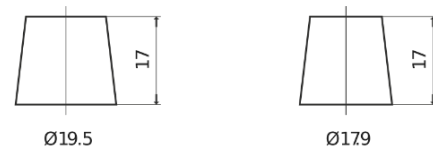

Product overzicht

Accu's voor Marine en vrije tijd

Start EN500

Type	EN500
Technology	Flooded
EAN/GTIN	3661024036108
Voltage	12 V
Capaciteit	50.0 Ah
CCA	450 A
MCA	500
Lengthe	207 mm
Breedte	175 mm
Hoogte	190 mm
Box size	L01
Polariteit	ETN 0
Pooltype	EN taper post
Houd ingedrukt	B13
Gewicht (onder voorbehoud)	12.20 kg

Polariteit

Pooltype

Houd ingedrukt

Ontwerp, kenmerken en specificaties kunnen zonder voorafgaande kennisgeving worden gewijzigd. We wijzen elke verklaring of garantie af, expliciet of impliciet, met betrekking tot de gegevens of aanbevelingen, en zijn in geen geval aansprakelijk voor enig verlies of schade waarvan beweerd wordt dat deze het gevolg is. Sommige producten zijn mogelijk niet beschikbaar in uw lokale markt.