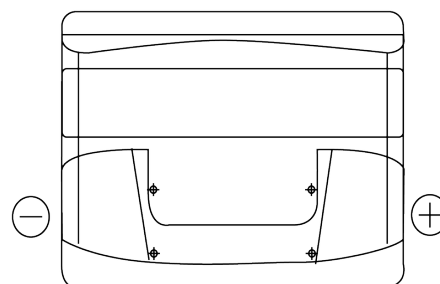

Product overzicht

Accu's voor Marine en vrije tijd

Start EN500

Type	EN500
Technology	Flooded
EAN/GTIN	3661024036108
Voltage	12 V
Capaciteit	50.0 Ah
CCA	450 A
MCA	500
Lengte	207 mm
Breedte	175 mm
Hoogte	190 mm
Box size	L01
Polariteit	ETN 0
Pooltype	EN taper post
Houd ingedrukt	B13
Gewicht (onder voorbehoud)	12.20 kg

Polariteit

Pooltype

Positive Terminal

Negative Terminal

Houd ingedrukt

Ontwerp, kenmerken en specificaties kunnen zonder voorafgaande kennisgeving worden gewijzigd. We wijzen elke verklaring of garantie af, expliciet of impliciet, met betrekking tot de gegevens of aanbevelingen, en zijn in geen geval aansprakelijk voor enig verlies of schade waarvan beweerd wordt dat deze het gevolg is. Sommige producten zijn mogelijk niet beschikbaar in uw lokale markt.