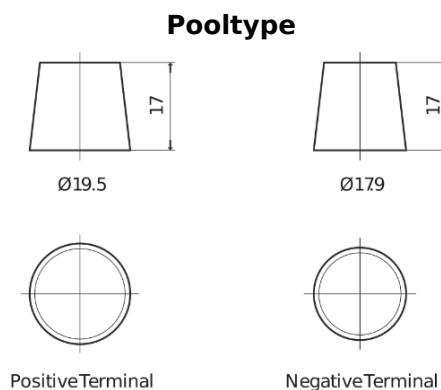

Product overzicht

Accu's voor Marine en vrije tijd

Start EN1100

Type	EN1100
Technology	Flooded
EAN/GTIN	3661024036054
Voltage	12 V
Capaciteit	180.0 Ah
CCA	1000 A
MCA	1100
Lengte	513 mm
Breedte	223 mm
Hoogte	223 mm
Box size	D05
Polariteit	ETN 3
Pooltype	EN taper post
Houd ingedrukt	B0
Gewicht (onder voorbehoud)	42.80 kg