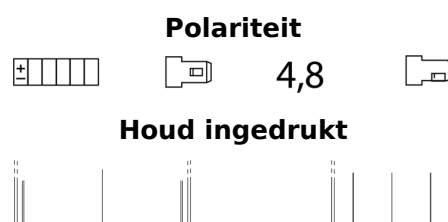

Product overzicht

Accu's voor Motorfietsen, ATV's, Sneeuwscooters, Tuin

AGM Ready AGM12-7F

| | |
|----------------------------|----------------|
| Type | AGM12-7F |
| Technology | AGM |
| EAN/GTIN | 3661024036306 |
| Voltage | 12 V |
| Capaciteit | 7.0 Ah |
| CCA | 85 A |
| Lengte | 150 mm |
| Breedte | 65 mm |
| Hoogte | 95 mm |
| Box size | C50 |
| Polariteit | ETN 3 |
| Pooltype | Faston S (4,8) |
| Houd ingedrukt | B0 |
| Gewicht (onder voorbehoud) | 2.50 kg |