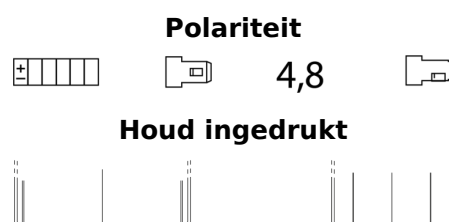

Product overzicht

Accu's voor Motorfietsen, ATV's, Sneeuwscooters, Tuin

AGM Ready AGM12-7F

Type	AGM12-7F
Technology	AGM
EAN/GTIN	3661024036306
Voltage	12 V
Capaciteit	7.0 Ah
CCA	85 A
Lengte	150 mm
Breedte	65 mm
Hoogte	95 mm
Box size	C50
Polariteit	ETN 3
Pooltype	Faston S (4,8)
Houd ingedrukt	B0
Gewicht (onder voorbehoud)	2.50 kg