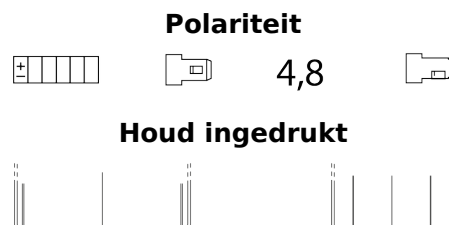

Product overzicht

Accu's voor Motorfietsen, ATV's, Sneeuwscooters, Tuin

AGM Ready AGM12-7F

Type	AGM12-7F
Technology	AGM
EAN/GTIN	3661024036306
Voltage	12 V
Capaciteit	7.0 Ah
CCA	85 A
Lengte	150 mm
Breedte	65 mm
Hoogte	95 mm
Box size	C50
Polariteit	ETN 3
Pooltype	Faston S (4,8)
Houd ingedrukt	B0
Gewicht (onder voorbehoud)	2.50 kg