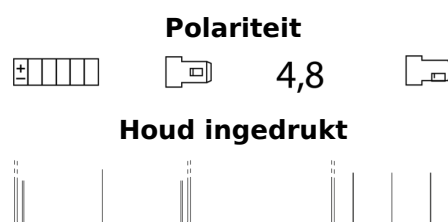

Product overzicht

Accu's voor Motorfietsen, ATV's, Sneeuwscooters, Tuin

AGM Ready AGM12-7F

Type	AGM12-7F
Technology	AGM
EAN/GTIN	3661024036306
Voltage	12 V
Capaciteit	7.0 Ah
CCA	85 A
Lengte	150 mm
Breedte	65 mm
Hoogte	95 mm
Box size	C50
Polariteit	ETN 3
Pooltype	Faston S (4,8)
Houd ingedrukt	B0
Gewicht (onder voorbehoud)	2.50 kg