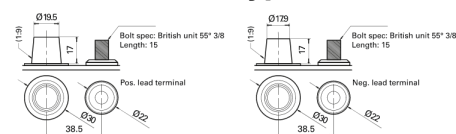

Product overzicht

Accu's voor Marine en vrije tijd

Start AGM EM960

Type	EM960
Technology	AGM
EAN/GTIN	3661024036016
Voltage	12 V
Capaciteit	100.0 Ah
CCA	800 A
MCA	960
Lengte	330 mm
Breedte	173 mm
Hoogte	240 mm
Box size	G31
Polariteit	ETN 1
Pooltype	SAE M 3/8" taper&stud
Houd ingedrukt	B0
Gewicht (onder voorbehoud)	31.00 kg

Polariteit**Pooltype****Houd ingedrukt**

Ontwerp, kenmerken en specificaties kunnen zonder voorafgaande kennisgeving worden gewijzigd. We wijzen elke verklaring of garantie af, expliciet of impliciet, met betrekking tot de gegevens of aanbevelingen, en zijn in geen geval aansprakelijk voor enig verlies of schade waarvan beweerd wordt dat deze het gevolg is. Sommige producten zijn mogelijk niet beschikbaar in uw lokale markt.