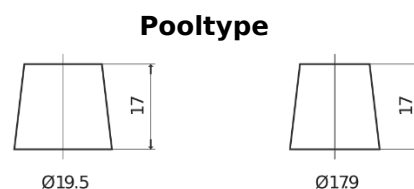

## Technica TB604

Type	TB604
Technology	Flooded
EAN/GTIN	3661024054416
Voltage	12 V
Capaciteit	60 Ah
CCA	480 A
Lengte	230 mm
Breedte	173 mm
Hoogte	222 mm
Box size	D23
Polariteit	ETN 0
Pooltype	EN taper post
Houd ingedrukt	Korean B1
Gewicht (onder voorbehoud)	14.60 kg