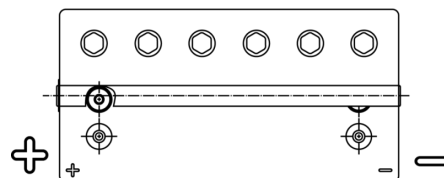

Polariteit