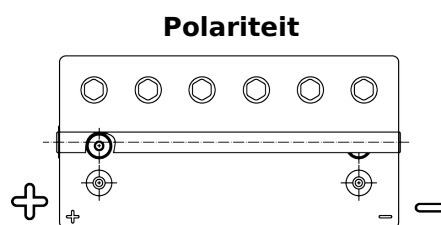

Product overzicht

Accu's voor Marine en vrije tijd

Start AGM EM960

Type	EM960
Technology	AGM
EAN/GTIN	3661024036016
Voltage	12 V
Capaciteit	100.0 Ah
CCA	800 A
MCA	960
Lengte	330 mm
Breedte	173 mm
Hoogte	240 mm
Box size	G31
Polariteit	ETN 1
Pooltype	SAE M 3/8" taper&stud
Houd ingedrukt	B0
Gewicht (onder voorbehoud)	31.00 kg