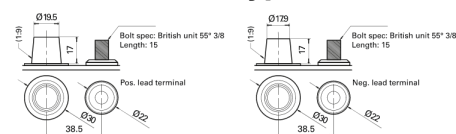

Product overzicht

Accu's voor Marine en vrije tijd

Start AGM EM960

Type	EM960
Technology	AGM
EAN/GTIN	3661024036016
Voltage	12 V
Capaciteit	100.0 Ah
CCA	800 A
MCA	960
Lengte	330 mm
Breedte	173 mm
Hoogte	240 mm
Box size	G31
Polariteit	ETN 1
Pooltype	SAE M 3/8" taper&stud
Houd ingedrukt	B0
Gewicht (onder voorbehoud)	31.00 kg

Polariteit

Pooltype

Houd ingedrukt

Ontwerp, kenmerken en specificaties kunnen zonder voorafgaande kennisgeving worden gewijzigd. We wijzen elke verklaring of garantie af, expliciet of impliciet, met betrekking tot de gegevens of aanbevelingen, en zijn in geen geval aansprakelijk voor enig verlies of schade waarvan beweerd wordt dat deze het gevolg is. Sommige producten zijn mogelijk niet beschikbaar in uw lokale markt.