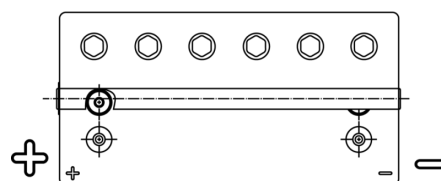

Polariteit