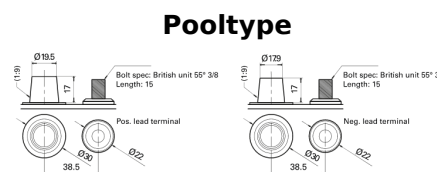

Product overzicht

Accu's voor Marine en vrije tijd

Start AGM EM960

Type	EM960
Technology	AGM
EAN/GTIN	3661024036016
Voltage	12 V
Capaciteit	100.0 Ah
CCA	800 A
MCA	960
Lengte	330 mm
Breedte	173 mm
Hoogte	240 mm
Box size	G31
Polariteit	ETN 1
Pooltype	SAE M 3/8" taper&stud
Houd ingedrukt	B0
Gewicht (onder voorbehoud)	31.00 kg