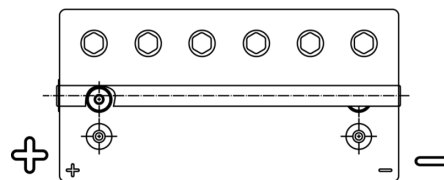

Polariteit