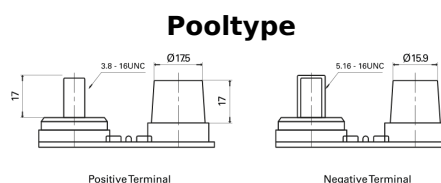

Product overzicht

Accu's voor Marine en vrije tijd

Start AGM EM1000

Type	EM1000
Technology	AGM
EAN/GTIN	3661024036023
Voltage	12 V
Capaciteit	50.0 Ah
CCA	800 A
MCA	1000
Lengte	260 mm
Breedte	173 mm
Hoogte	206 mm
Box size	G34
Polariteit	ETN 1
Pooltype	SAE M 3/8"- 5/16" taper&stud
Houd ingedrukt	B7
Gewicht (onder voorbehoud)	17.90 kg