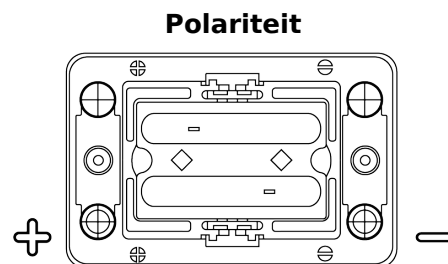

**Product overzicht**

Accu's voor Marine en vrije tijd

**Start AGM EM1000**

Type	EM1000
Technology	AGM
EAN/GTIN	3661024036023
Voltage	12 V
Capaciteit	50.0 Ah
CCA	800 A
MCA	1000
Lengte	260 mm
Breedte	173 mm
Hoogte	206 mm
Box size	G34
Polariteit	ETN 1
Pooltype	SAE M 3/8" - 5/16" taper&stud
Houd ingedrukt	B7
Gewicht (onder voorbehoud)	17.90 kg