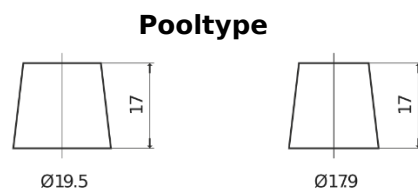

## Formula FB604

Type	FB604
Technology	Flooded
EAN/GTIN	3661024044417
Voltage	12 V
Capaciteit	60 Ah
CCA	480 A
Lengte	230 mm
Breedte	173 mm
Hoogte	222 mm
Box size	D23
Polariteit	ETN 0
Pooltype	EN taper post
Houd ingedrukt	Korean B1
Gewicht (onder voorbehoud)	14.60 kg