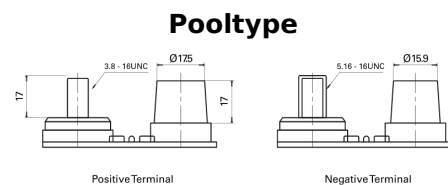

**Product overzicht**

Accu's voor Marine en vrije tijd

**Start AGM EM1000**

Type	EM1000
Technology	AGM
EAN/GTIN	3661024036023
Voltage	12 V
Capaciteit	50.0 Ah
CCA	800 A
MCA	1000
Lengte	260 mm
Breedte	173 mm
Hoogte	206 mm
Box size	G34
Polariteit	ETN 1
Pooltype	SAE M 3/8" - 5/16" taper&stud
Houd ingedrukt	B7
Gewicht (onder voorbehoud)	17.90 kg