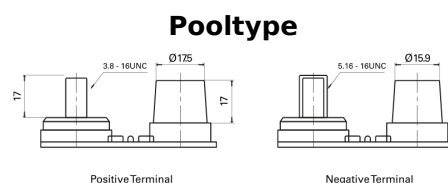

Product overzicht

Accu's voor Marine en vrije tijd

Start AGM EM1000

Type	EM1000
Technology	AGM
EAN/GTIN	3661024036023
Voltage	12 V
Capaciteit	50.0 Ah
CCA	800 A
MCA	1000
Lengte	260 mm
Breedte	173 mm
Hoogte	206 mm
Box size	G34
Polariteit	ETN 1
Pooltype	SAE M 3/8" - 5/16" taper&stud
Houd ingedrukt	B7
Gewicht (onder voorbehoud)	17.90 kg