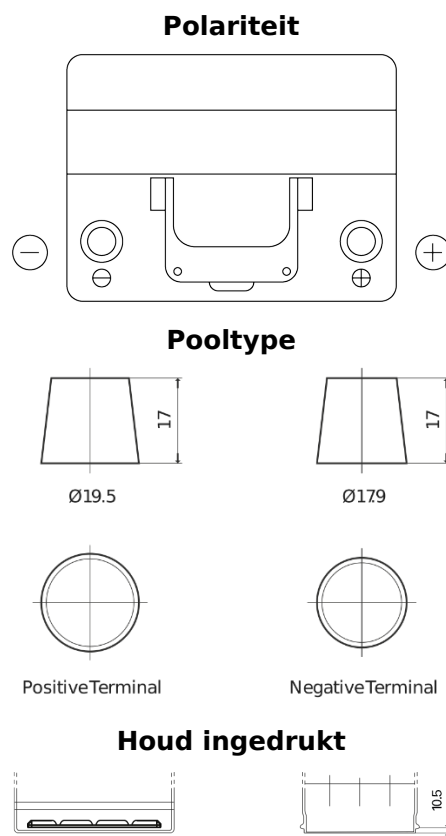

Product overzicht

Accu's voor Auto's

Excell EB604

Type	EB604
Technology	Flooded
EAN/GTIN	3661024034418
Voltage	12 V
Capaciteit	60 Ah
CCA	480 A
Lengte	230 mm
Breedte	173 mm
Hoogte	222 mm
Box size	D23
Polariteit	ETN 0
Pooltype	EN taper post
Houd ingedrukt	Korean B1
Gewicht (onder voorbehoud)	14.60 kg