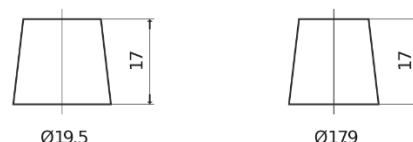

Product overzicht

Accu's voor Auto's

Excell EB504

Type	EB504
Technology	Flooded
EAN/GTIN	3661024034401
Voltage	12 V
Capaciteit	50 Ah
CCA	360 A
Lengte	200 mm
Breedte	173 mm
Hoogte	222 mm
Box size	D20
Polariteit	ETN 0
Pooltype	EN taper post
Houd ingedrukt	Korean B1
Gewicht (onder voorbehoud)	12.90 kg

Polariteit

Pooltype

Positive Terminal

Negative Terminal

Houd ingedrukt

Ontwerp, kenmerken en specificaties kunnen zonder voorafgaande kennisgeving worden gewijzigd. We wijzen elke verklaring of garantie af, expliciet of impliciet, met betrekking tot de gegevens of aanbevelingen, en zijn in geen geval aansprakelijk voor enig verlies of schade waarvan beweerd wordt dat deze het gevolg is. Sommige producten zijn mogelijk niet beschikbaar in uw lokale markt.