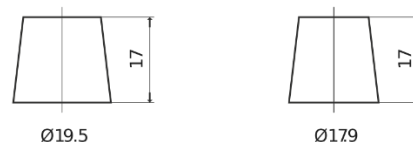

Product overzicht

Accu's voor Auto's

Power DB504

Type	DB504
Technology	Flooded
EAN/GTIN	3661024024402
Voltage	12 V
Capaciteit	50 Ah
CCA	360 A
Lengte	200 mm
Breedte	173 mm
Hoogte	222 mm
Box size	D20
Polariteit	ETN 0
Pooltype	EN taper post
Houd ingedrukt	Korean B1
Gewicht (onder voorbehoud)	12.90 kg

Polariteit

Pooltype

Houd ingedrukt

Ontwerp, kenmerken en specificaties kunnen zonder voorafgaande kennisgeving worden gewijzigd. We wijzen elke verklaring of garantie af, expliciet of impliciet, met betrekking tot de gegevens of aanbevelingen, en zijn in geen geval aansprakelijk voor enig verlies of schade waarvan beweerd wordt dat deze het gevolg is. Sommige producten zijn mogelijk niet beschikbaar in uw lokale markt.