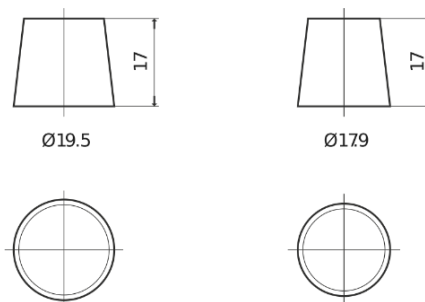

Pooltype

Houd ingedrukt

Ontwerp, kenmerken en specificaties kunnen zonder voorafgaande kennisgeving worden gewijzigd. We wijzen elke verklaring of garantie af, expliciet of impliciet, met betrekking tot de gegevens of aanbevelingen, en zijn in geen geval aansprakelijk voor enig verlies of schade waarvan beweerd wordt dat deze het gevolg is. Sommige producten zijn mogelijk niet beschikbaar in uw lokale markt.