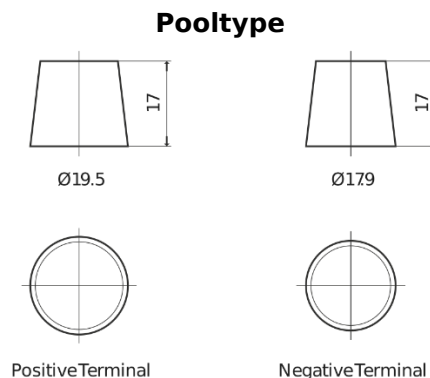

**Product overzicht**

Accu's voor Auto's

**EFB EL955**

Type	EL955
Technology	EFB
EAN/GTIN	3661024036740
Voltage	12 V
Capaciteit	95.0 Ah
CCA	800 A
Lengte	306 mm
Breedte	173 mm
Hoogte	222 mm
Box size	D31
Polariteit	ETN 1
Pooltype	EN taper post
Houd ingedrukt	Korean B1
Gewicht (onder voorbehoud)	21.80 kg