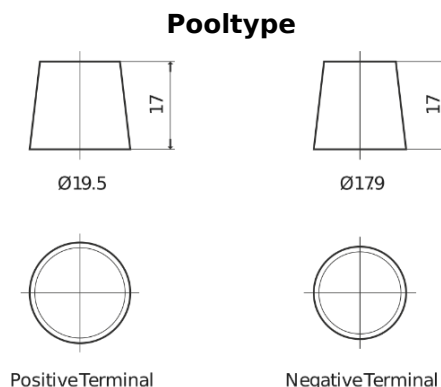

Product overzicht

Accu's voor Auto's

EFB EL955

Type	EL955
Technology	EFB
EAN/GTIN	3661024036740
Voltage	12 V
Capaciteit	95.0 Ah
CCA	800 A
Lengte	306 mm
Breedte	173 mm
Hoogte	222 mm
Box size	D31
Polariteit	ETN 1
Pooltype	EN taper post
Houd ingedrukt	Korean B1
Gewicht (onder voorbehoud)	21.80 kg