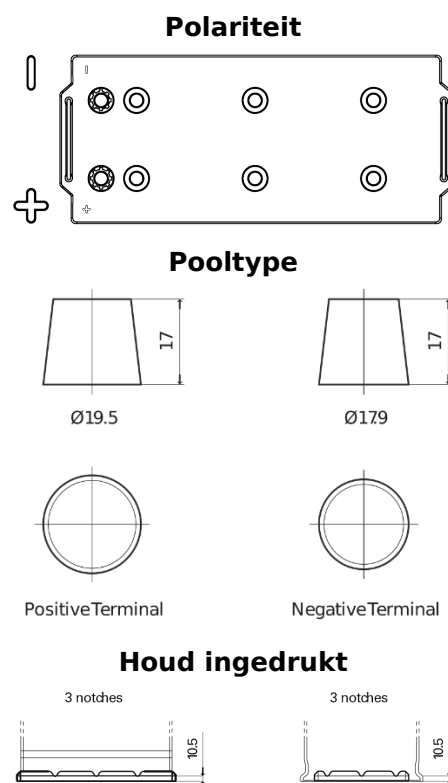

### StartPRO TG1806

Type	TG1806
Technology	Flooded
EAN/GTIN	3661024055505
Voltage	12 V
Capaciteit	180 Ah
CCA	1000 A
Lengte	510 mm
Breedte	218 mm
Hoogte	225 mm
Box size	D09
Polariteit	ETN 4
Pooltype	EN taper post
Houd ingedrukt	B3
Gewicht (onder voorbehoud)	43.00 kg