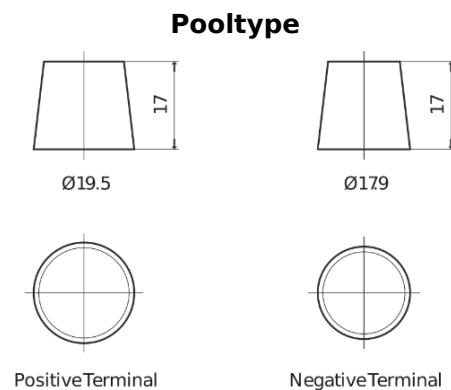

**Product overzicht**

Accu's voor Auto's

**EFB EL954**

Type	EL954
Technology	EFB
EAN/GTIN	3661024036733
Voltage	12 V
Capaciteit	95.0 Ah
CCA	800 A
Lengte	306 mm
Breedte	173 mm
Hoogte	222 mm
Box size	D31
Polariteit	ETN 0
Pooltype	EN taper post
Houd ingedrukt	Korean B1
Gewicht (onder voorbehoud)	21.80 kg