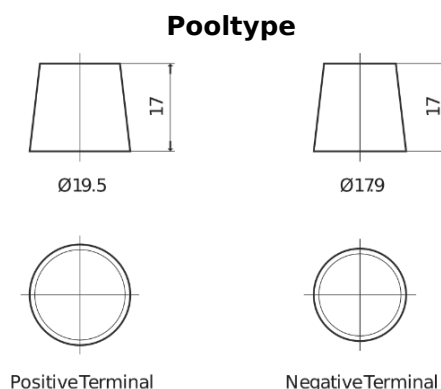

Product overzicht

Accu's voor Auto's

EFB EL954

Type	EL954
Technology	EFB
EAN/GTIN	3661024036733
Voltage	12 V
Capaciteit	95.0 Ah
CCA	800 A
Lengte	306 mm
Breedte	173 mm
Hoogte	222 mm
Box size	D31
Polariteit	ETN 0
Pooltype	EN taper post
Houd ingedrukt	Korean B1
Gewicht (onder voorbehoud)	21.80 kg