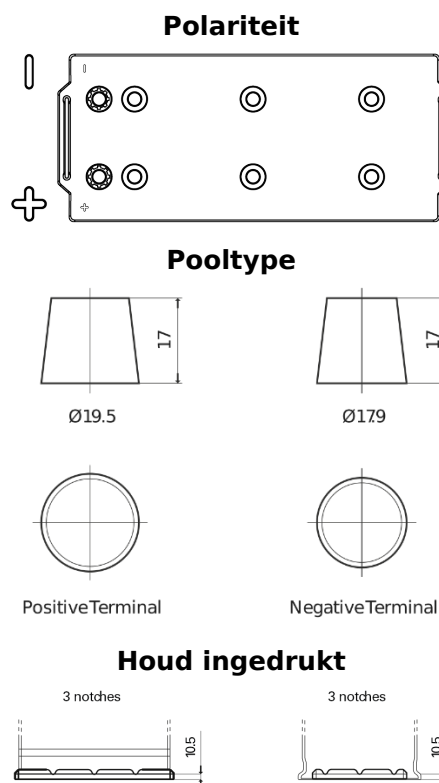

Product overzicht

Accu's voor Vrachtwagens, bussen, bouw, landbouw

StartPRO FG1806

Type	FG1806
Technology	Flooded
EAN/GTIN	3661024045506
Voltage	12 V
Capaciteit	180 Ah
CCA	1000 A
Lengte	510 mm
Breedte	218 mm
Hoogte	225 mm
Box size	D09
Polariteit	ETN 4
Pooltype	EN taper post
Houd ingedrukt	B3
Gewicht (onder voorbehoud)	43.00 kg