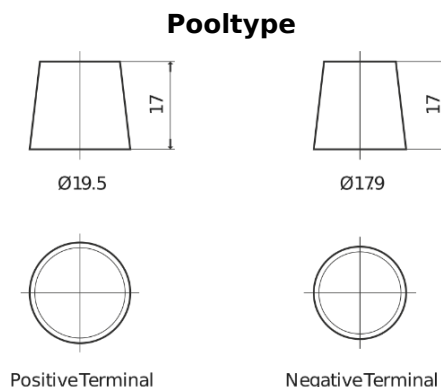

Product overzicht

Accu's voor Auto's

EFB EL954

Type	EL954
Technology	EFB
EAN/GTIN	3661024036733
Voltage	12 V
Capaciteit	95.0 Ah
CCA	800 A
Lengte	306 mm
Breedte	173 mm
Hoogte	222 mm
Box size	D31
Polariteit	ETN 0
Pooltype	EN taper post
Houd ingedrukt	Korean B1
Gewicht (onder voorbehoud)	21.80 kg