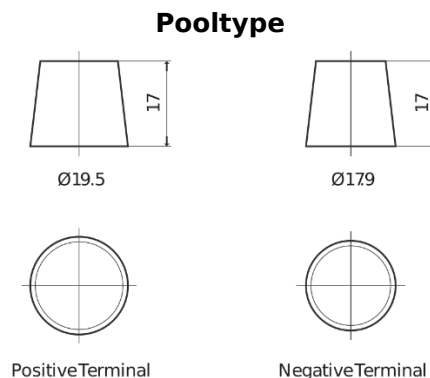

**Product overzicht**

Accu's voor Auto's

**EFB EL954**

Type	EL954
Technology	EFB
EAN/GTIN	3661024036733
Voltage	12 V
Capaciteit	95.0 Ah
CCA	800 A
Lengte	306 mm
Breedte	173 mm
Hoogte	222 mm
Box size	D31
Polariteit	ETN 0
Pooltype	EN taper post
Houd ingedrukt	Korean B1
Gewicht (onder voorbehoud)	21.80 kg