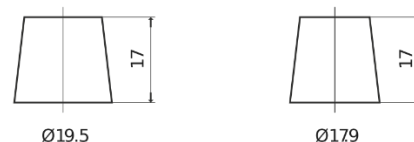

Product overzicht

Accu's voor Auto's

EFB EL800

Type	EL800
Technology	EFB
EAN/GTIN	3661024035705
Voltage	12 V
Capaciteit	80.0 Ah
CCA	800 A
Lengte	315 mm
Breedte	175 mm
Hoogte	190 mm
Box size	L04
Polariteit	ETN 0
Pooltype	EN taper post
Houd ingedrukt	B13
Gewicht (onder voorbehoud)	22.10 kg

Polariteit

Pooltype

Positive Terminal

Negative Terminal

Houd ingedrukt

Ontwerp, kenmerken en specificaties kunnen zonder voorafgaande kennisgeving worden gewijzigd. We wijzen elke verklaring of garantie af, expliciet of impliciet, met betrekking tot de gegevens of aanbevelingen, en zijn in geen geval aansprakelijk voor enig verlies of schade waarvan beweerd wordt dat deze het gevolg is. Sommige producten zijn mogelijk niet beschikbaar in uw lokale markt.