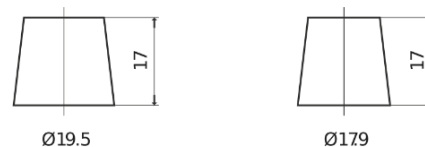

Product overzicht

Accu's voor Auto's

EFB EL800

Type	EL800
Technology	EFB
EAN/GTIN	3661024035705
Voltage	12 V
Capaciteit	80.0 Ah
CCA	800 A
Lengte	315 mm
Breedte	175 mm
Hoogte	190 mm
Box size	L04
Polariteit	ETN 0
Pooltype	EN taper post
Houd ingedrukt	B13
Gewicht (onder voorbehoud)	22.10 kg

Polariteit

Pooltype

Positive Terminal

Negative Terminal

Houd ingedrukt

Ontwerp, kenmerken en specificaties kunnen zonder voorafgaande kennisgeving worden gewijzigd. We wijzen elke verklaring of garantie af, expliciet of impliciet, met betrekking tot de gegevens of aanbevelingen, en zijn in geen geval aansprakelijk voor enig verlies of schade waarvan beweerd wordt dat deze het gevolg is. Sommige producten zijn mogelijk niet beschikbaar in uw lokale markt.