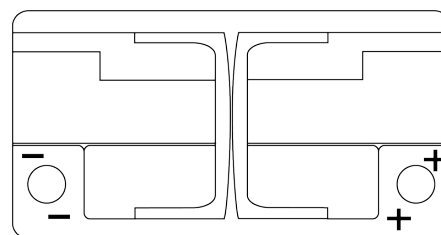

Product overzicht

Accu's voor Auto's

EFB EL800

Type	EL800
Technology	EFB
EAN/GTIN	3661024035705
Voltage	12 V
Capaciteit	80.0 Ah
CCA	800 A
Lengte	315 mm
Breedte	175 mm
Hoogte	190 mm
Box size	L04
Polariteit	ETN 0
Pooltype	EN taper post
Houd ingedrukt	B13
Gewicht (onder voorbehoud)	22.10 kg

Polariteit

Pooltype

Positive Terminal

Negative Terminal

Houd ingedrukt

Ontwerp, kenmerken en specificaties kunnen zonder voorafgaande kennisgeving worden gewijzigd. We wijzen elke verklaring of garantie af, expliciet of impliciet, met betrekking tot de gegevens of aanbevelingen, en zijn in geen geval aansprakelijk voor enig verlies of schade waarvan beweerd wordt dat deze het gevolg is. Sommige producten zijn mogelijk niet beschikbaar in uw lokale markt.