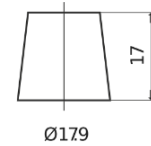

Pooltype

Positive Terminal

Negative Terminal