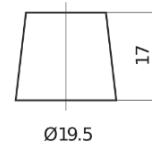

Pooltype

Positive Terminal

Negative Terminal