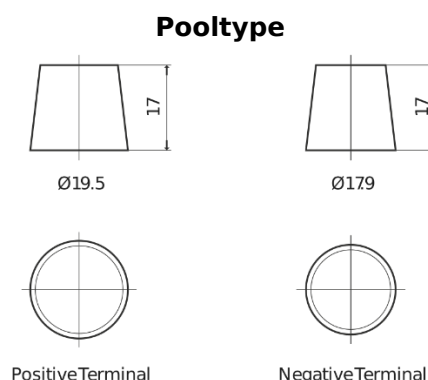

Product overzicht

Accu's voor Vrachtwagens, bussen, bouw, landbouw

StartPRO EG1806

Type	EG1806
Technology	Flooded
EAN/GTIN	3661024035507
Voltage	12 V
Capaciteit	180 Ah
CCA	1000 A
Lengte	510 mm
Breedte	218 mm
Hoogte	225 mm
Box size	D09
Polariteit	ETN 4
Pooltype	EN taper post
Houd ingedrukt	B3
Gewicht (onder voorbehoud)	43.00 kg