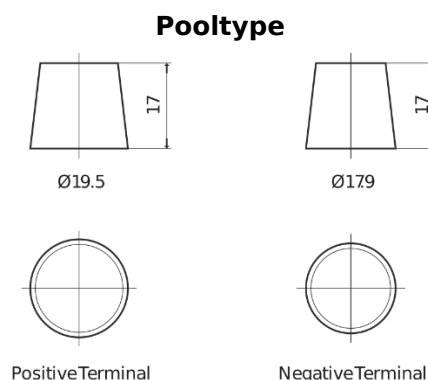

Product overzicht

Accu's voor Vrachtwagens, bussen, bouw, landbouw

StartPRO DG1806

Type	DG1806
Technology	Flooded
EAN/GTIN	3661024025508
Voltage	12 V
Capaciteit	180 Ah
CCA	1000 A
Lengte	510 mm
Breedte	218 mm
Hoogte	225 mm
Box size	D09
Polariteit	ETN 4
Pooltype	EN taper post
Houd ingedrukt	B3
Gewicht (onder voorbehoud)	43.00 kg