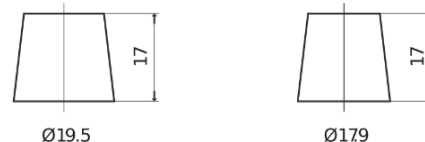

Product overzicht

Accu's voor Auto's

EFB EL754

Type	EL754
Technology	EFB
EAN/GTIN	3661024037631
Voltage	12 V
Capaciteit	75.0 Ah
CCA	750 A
Lengte	260 mm
Breedte	173 mm
Hoogte	222 mm
Box size	D26
Polariteit	ETN 0
Pooltype	EN taper post
Houd ingedrukt	B0
Gewicht (onder voorbehoud)	19.00 kg

Polariteit

Pooltype

PositiveTerminal

NegativeTerminal

Houd ingedrukt

Ontwerp, kenmerken en specificaties kunnen zonder voorafgaande kennisgeving worden gewijzigd. We wijzen elke verklaring of garantie af, expliciet of impliciet, met betrekking tot de gegevens of aanbevelingen, en zijn in geen geval aansprakelijk voor enig verlies of schade waarvan beweerd wordt dat deze het gevolg is. Sommige producten zijn mogelijk niet beschikbaar in uw lokale markt.