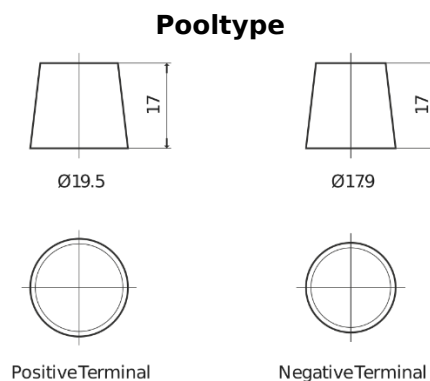

Product overzicht

Accu's voor Auto's

EFB EL754

| | |
|----------------------------|---------------|
| Type | EL754 |
| Technology | EFB |
| EAN/GTIN | 3661024037631 |
| Voltage | 12 V |
| Capaciteit | 75.0 Ah |
| CCA | 750 A |
| Lengte | 260 mm |
| Breedte | 173 mm |
| Hoogte | 222 mm |
| Box size | D26 |
| Polariteit | ETN 0 |
| Pooltype | EN taper post |
| Houd ingedrukt | B0 |
| Gewicht (onder voorbehoud) | 19.00 kg |