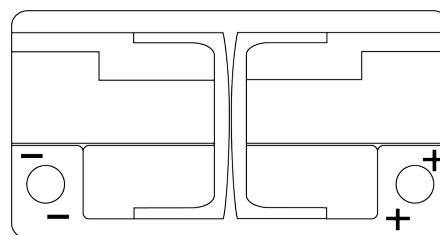

Product overzicht

Accu's voor Auto's

EFB EL752

Type	EL752
Technology	EFB
EAN/GTIN	3661024036559
Voltage	12 V
Capaciteit	75.0 Ah
CCA	730 A
Lengte	315 mm
Breedte	175 mm
Hoogte	175 mm
Box size	LB4
Polariteit	ETN 0
Pooltype	EN taper post
Houd ingedrukt	B13
Gewicht (onder voorbehoud)	18.60 kg

Polariteit

Pooltype

Ø19.5

Ø179

Positive Terminal

Negative Terminal

Houd ingedrukt

5 notches