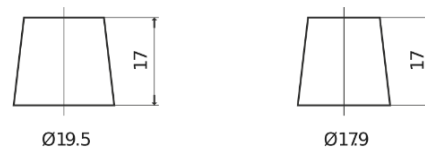

Product overzicht

Accu's voor Auto's

EFB EL752

Type	EL752
Technology	EFB
EAN/GTIN	3661024036559
Voltage	12 V
Capaciteit	75.0 Ah
CCA	730 A
Lengte	315 mm
Breedte	175 mm
Hoogte	175 mm
Box size	LB4
Polariteit	ETN 0
Pooltype	EN taper post
Houd ingedrukt	B13
Gewicht (onder voorbehoud)	18.60 kg

Polariteit

Pooltype

Positive Terminal

Negative Terminal

Houd ingedrukt

Ontwerp, kenmerken en specificaties kunnen zonder voorafgaande kennisgeving worden gewijzigd. We wijzen elke verklaring of garantie af, expliciet of impliciet, met betrekking tot de gegevens of aanbevelingen, en zijn in geen geval aansprakelijk voor enig verlies of schade waarvan beweerd wordt dat deze het gevolg is. Sommige producten zijn mogelijk niet beschikbaar in uw lokale markt.