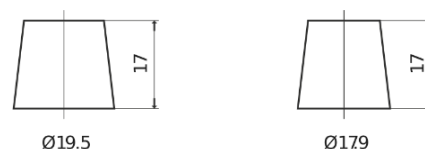

Product overzicht

Accu's voor Auto's

EFB EL700

Type	EL700
Technology	EFB
EAN/GTIN	3661024035699
Voltage	12 V
Capaciteit	70.0 Ah
CCA	760 A
Lengte	278 mm
Breedte	175 mm
Hoogte	190 mm
Box size	L03
Polariteit	ETN 0
Pooltype	EN taper post
Houd ingedrukt	B13
Gewicht (onder voorbehoud)	19.30 kg

Polariteit

Pooltype

Positive Terminal

Negative Terminal

Houd ingedrukt

Ontwerp, kenmerken en specificaties kunnen zonder voorafgaande kennisgeving worden gewijzigd. We wijzen elke verklaring of garantie af, expliciet of impliciet, met betrekking tot de gegevens of aanbevelingen, en zijn in geen geval aansprakelijk voor enig verlies of schade waarvan beweerd wordt dat deze het gevolg is. Sommige producten zijn mogelijk niet beschikbaar in uw lokale markt.