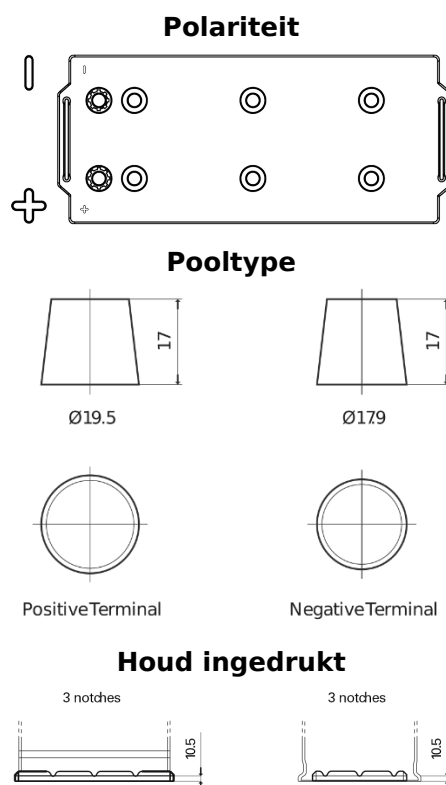

Product overzicht

Accu's voor Vrachtwagens, bussen, bouw, landbouw

StartPRO TG1406

Type	TG1406
Technology	Flooded
EAN/GTIN	3661024055499
Voltage	12 V
Capaciteit	140 Ah
CCA	800 A
Lengte	510 mm
Breedte	175 mm
Hoogte	225 mm
Box size	D08
Polariteit	ETN 4
Pooltype	EN taper post
Houd ingedrukt	B3
Gewicht (onder voorbehoud)	33.50 kg