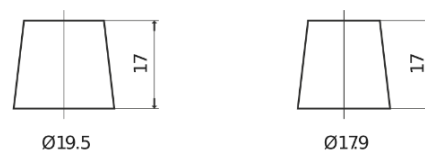

Product overzicht

Accu's voor Auto's

EFB EL700

Type	EL700
Technology	EFB
EAN/GTIN	3661024035699
Voltage	12 V
Capaciteit	70.0 Ah
CCA	760 A
Lengte	278 mm
Breedte	175 mm
Hoogte	190 mm
Box size	L03
Polariteit	ETN 0
Pooltype	EN taper post
Houd ingedrukt	B13
Gewicht (onder voorbehoud)	19.30 kg

Polariteit

Pooltype

Positive Terminal

Negative Terminal

Houd ingedrukt

Ontwerp, kenmerken en specificaties kunnen zonder voorafgaande kennisgeving worden gewijzigd. We wijzen elke verklaring of garantie af, expliciet of impliciet, met betrekking tot de gegevens of aanbevelingen, en zijn in geen geval aansprakelijk voor enig verlies of schade waarvan beweerd wordt dat deze het gevolg is. Sommige producten zijn mogelijk niet beschikbaar in uw lokale markt.