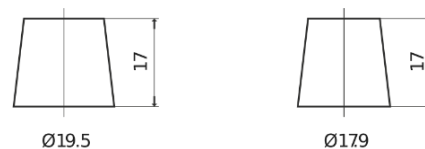

Product overzicht

Accu's voor Auto's

EFB EL700

Type	EL700
Technology	EFB
EAN/GTIN	3661024035699
Voltage	12 V
Capaciteit	70.0 Ah
CCA	760 A
Lengte	278 mm
Breedte	175 mm
Hoogte	190 mm
Box size	L03
Polariteit	ETN 0
Pooltype	EN taper post
Houd ingedrukt	B13
Gewicht (onder voorbehoud)	19.30 kg

Polariteit

Pooltype

Positive Terminal

Negative Terminal

Houd ingedrukt

Ontwerp, kenmerken en specificaties kunnen zonder voorafgaande kennisgeving worden gewijzigd. We wijzen elke verklaring of garantie af, expliciet of impliciet, met betrekking tot de gegevens of aanbevelingen, en zijn in geen geval aansprakelijk voor enig verlies of schade waarvan beweerd wordt dat deze het gevolg is. Sommige producten zijn mogelijk niet beschikbaar in uw lokale markt.