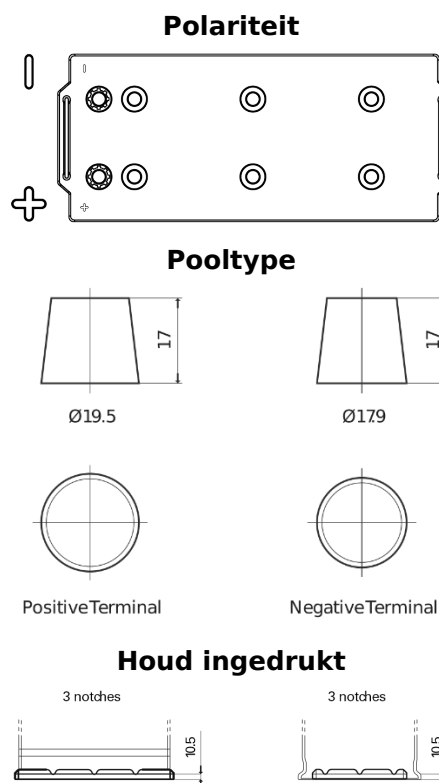

Product overzicht

Accu's voor Vrachtwagens, bussen, bouw, landbouw

StartPRO FG1406

| | |
|----------------------------|---------------|
| Type | FG1406 |
| Technology | Flooded |
| EAN/GTIN | 3661024045490 |
| Voltage | 12 V |
| Capaciteit | 140 Ah |
| CCA | 800 A |
| Lengte | 510 mm |
| Breedte | 175 mm |
| Hoogte | 225 mm |
| Box size | D08 |
| Polariteit | ETN 4 |
| Pooltype | EN taper post |
| Houd ingedrukt | B3 |
| Gewicht (onder voorbehoud) | 33.50 kg |