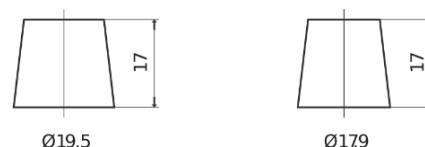

Product overzicht

Accu's voor Auto's

EFB EL652

Type	EL652
Technology	EFB
EAN/GTIN	3661024036542
Voltage	12 V
Capaciteit	65.0 Ah
CCA	650 A
Lengte	278 mm
Breedte	175 mm
Hoogte	175 mm
Box size	LB3
Polariteit	ETN 0
Pooltype	EN taper post
Houd ingedrukt	B13
Gewicht (onder voorbehoud)	16.20 kg

Polariteit

Pooltype

Positive Terminal

Negative Terminal

Houd ingedrukt

Ontwerp, kenmerken en specificaties kunnen zonder voorafgaande kennisgeving worden gewijzigd. We wijzen elke verklaring of garantie af, expliciet of impliciet, met betrekking tot de gegevens of aanbevelingen, en zijn in geen geval aansprakelijk voor enig verlies of schade waarvan beweerd wordt dat deze het gevolg is. Sommige producten zijn mogelijk niet beschikbaar in uw lokale markt.