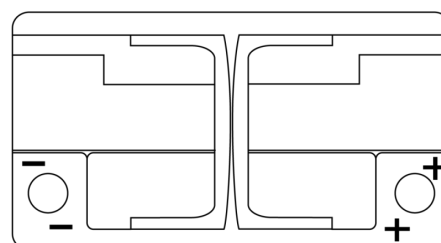

Product overzicht

Accu's voor Auto's

EFB EL652

Type	EL652
Technology	EFB
EAN/GTIN	3661024036542
Voltage	12 V
Capaciteit	65.0 Ah
CCA	650 A
Lengte	278 mm
Breedte	175 mm
Hoogte	175 mm
Box size	LB3
Polariteit	ETN 0
Pooltype	EN taper post
Houd ingedrukt	B13
Gewicht (onder voorbehoud)	16.20 kg

Polariteit

Pooltype

Positive Terminal

Negative Terminal

Houd ingedrukt

Ontwerp, kenmerken en specificaties kunnen zonder voorafgaande kennisgeving worden gewijzigd. We wijzen elke verklaring of garantie af, expliciet of impliciet, met betrekking tot de gegevens of aanbevelingen, en zijn in geen geval aansprakelijk voor enig verlies of schade waarvan beweerd wordt dat deze het gevolg is. Sommige producten zijn mogelijk niet beschikbaar in uw lokale markt.