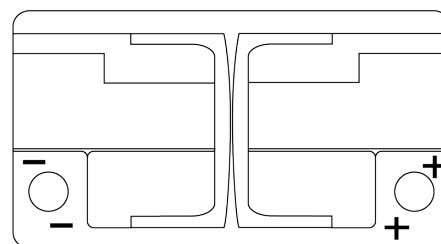

Product overzicht

Accu's voor Auto's

EFB EL652

Type	EL652
Technology	EFB
EAN/GTIN	3661024036542
Voltage	12 V
Capaciteit	65.0 Ah
CCA	650 A
Lengte	278 mm
Breedte	175 mm
Hoogte	175 mm
Box size	LB3
Polariteit	ETN 0
Pooltype	EN taper post
Houd ingedrukt	B13
Gewicht (onder voorbehoud)	16.20 kg

Polariteit

Pooltype

Positive Terminal

Negative Terminal

Houd ingedrukt

Ontwerp, kenmerken en specificaties kunnen zonder voorafgaande kennisgeving worden gewijzigd. We wijzen elke verklaring of garantie af, expliciet of impliciet, met betrekking tot de gegevens of aanbevelingen, en zijn in geen geval aansprakelijk voor enig verlies of schade waarvan beweerd wordt dat deze het gevolg is. Sommige producten zijn mogelijk niet beschikbaar in uw lokale markt.