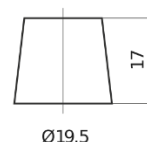

Product overzicht

Accu's voor Auto's

EFB EL652

Type	EL652
Technology	EFB
EAN/GTIN	3661024036542
Voltage	12 V
Capaciteit	65.0 Ah
CCA	650 A
Lengte	278 mm
Breedte	175 mm
Hoogte	175 mm
Box size	LB3
Polariteit	ETN 0
Pooltype	EN taper post
Houd ingedrukt	B13
Gewicht (onder voorbehoud)	16.20 kg

Polariteit

Pooltype

Positive Terminal

Negative Terminal

Houd ingedrukt

Ontwerp, kenmerken en specificaties kunnen zonder voorafgaande kennisgeving worden gewijzigd. We wijzen elke verklaring of garantie af, expliciet of impliciet, met betrekking tot de gegevens of aanbevelingen, en zijn in geen geval aansprakelijk voor enig verlies of schade waarvan beweerd wordt dat deze het gevolg is. Sommige producten zijn mogelijk niet beschikbaar in uw lokale markt.