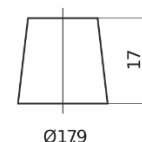

Product overzicht

Accu's voor Auto's

EFB EL652

Type	EL652
Technology	EFB
EAN/GTIN	3661024036542
Voltage	12 V
Capaciteit	65.0 Ah
CCA	650 A
Lengte	278 mm
Breedte	175 mm
Hoogte	175 mm
Box size	LB3
Polariteit	ETN 0
Pooltype	EN taper post
Houd ingedrukt	B13
Gewicht (onder voorbehoud)	16.20 kg

Polariteit

Pooltype

Positive Terminal

Negative Terminal

Houd ingedrukt

Ontwerp, kenmerken en specificaties kunnen zonder voorafgaande kennisgeving worden gewijzigd. We wijzen elke verklaring of garantie af, expliciet of impliciet, met betrekking tot de gegevens of aanbevelingen, en zijn in geen geval aansprakelijk voor enig verlies of schade waarvan beweerd wordt dat deze het gevolg is. Sommige producten zijn mogelijk niet beschikbaar in uw lokale markt.