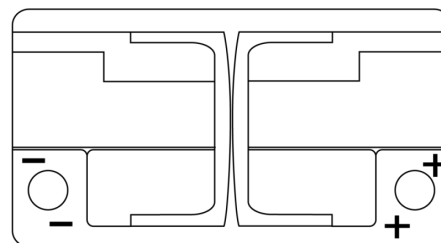

**Product overzicht**

Accu's voor Auto's

**EFB EL652**

Type	EL652
Technology	EFB
EAN/GTIN	3661024036542
Voltage	12 V
Capaciteit	65.0 Ah
CCA	650 A
Lengte	278 mm
Breedte	175 mm
Hoogte	175 mm
Box size	LB3
Polariteit	ETN 0
Pooltype	EN taper post
Houd ingedrukt	B13
Gewicht (onder voorbehoud)	16.20 kg

**Polariteit**

**Pooltype**

Positive Terminal

Negative Terminal

**Houd ingedrukt**

Ontwerp, kenmerken en specificaties kunnen zonder voorafgaande kennisgeving worden gewijzigd. We wijzen elke verklaring of garantie af, expliciet of impliciet, met betrekking tot de gegevens of aanbevelingen, en zijn in geen geval aansprakelijk voor enig verlies of schade waarvan beweerd wordt dat deze het gevolg is. Sommige producten zijn mogelijk niet beschikbaar in uw lokale markt.