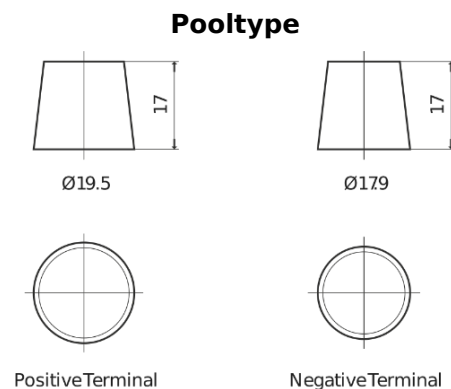

Product overzicht

Accu's voor Auto's

EFB EL605

Type	EL605
Technology	EFB
EAN/GTIN	3661024036726
Voltage	12 V
Capaciteit	60.0 Ah
CCA	520 A
Lengte	230 mm
Breedte	173 mm
Hoogte	222 mm
Box size	D23
Polariteit	ETN 1
Pooltype	EN taper post
Houd ingedrukt	B0
Gewicht (onder voorbehoud)	15.80 kg