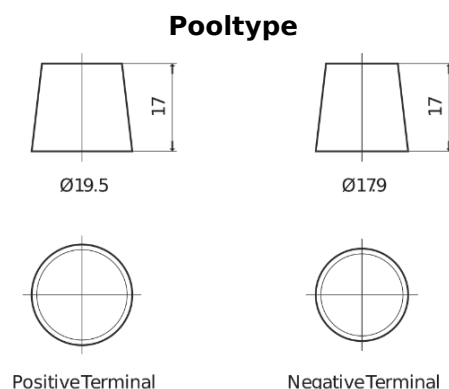

Product overzicht

Accu's voor Auto's

EFB EL605

Type	EL605
Technology	EFB
EAN/GTIN	3661024036726
Voltage	12 V
Capaciteit	60.0 Ah
CCA	520 A
Lengte	230 mm
Breedte	173 mm
Hoogte	222 mm
Box size	D23
Polariteit	ETN 1
Pooltype	EN taper post
Houd ingedrukt	B0
Gewicht (onder voorbehoud)	15.80 kg