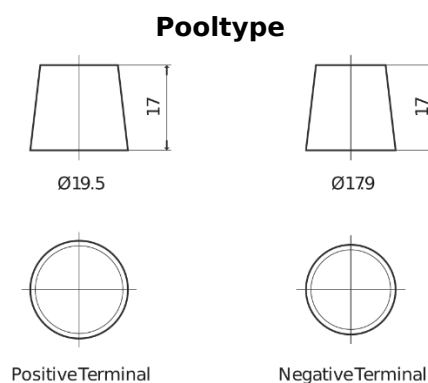

Product overzicht

Accu's voor Vrachtwagens, bussen, bouw, landbouw

StartPRO EG1406

Type	EG1406
Technology	Flooded
EAN/GTIN	3661024035491
Voltage	12 V
Capaciteit	140 Ah
CCA	800 A
Lengte	510 mm
Breedte	175 mm
Hoogte	225 mm
Box size	D08
Polariteit	ETN 4
Pooltype	EN taper post
Houd ingedrukt	B3
Gewicht (onder voorbehoud)	33.50 kg