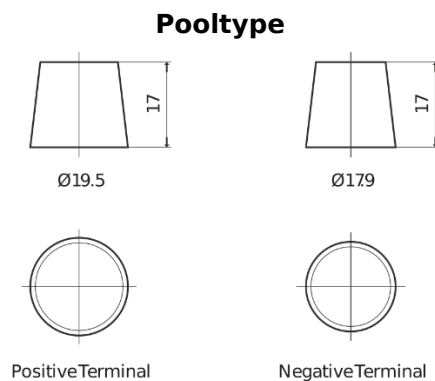

Product overzicht

Accu's voor Auto's

EFB EL605

Type	EL605
Technology	EFB
EAN/GTIN	3661024036726
Voltage	12 V
Capaciteit	60.0 Ah
CCA	520 A
Lengte	230 mm
Breedte	173 mm
Hoogte	222 mm
Box size	D23
Polariteit	ETN 1
Pooltype	EN taper post
Houd ingedrukt	B0
Gewicht (onder voorbehoud)	15.80 kg