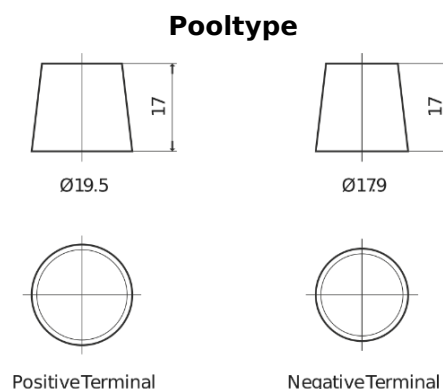

Product overzicht

Accu's voor Auto's

EFB EL605

Type	EL605
Technology	EFB
EAN/GTIN	3661024036726
Voltage	12 V
Capaciteit	60.0 Ah
CCA	520 A
Lengte	230 mm
Breedte	173 mm
Hoogte	222 mm
Box size	D23
Polariteit	ETN 1
Pooltype	EN taper post
Houd ingedrukt	B0
Gewicht (onder voorbehoud)	15.80 kg