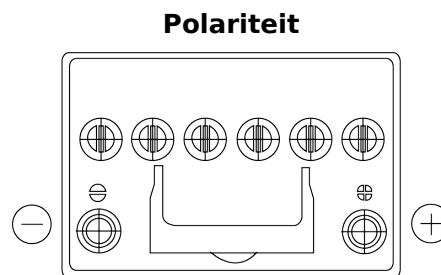

Product overzicht

Accu's voor Auto's

EFB EL604

Type	EL604
Technology	EFB
EAN/GTIN	3661024036566
Voltage	12 V
Capaciteit	60.0 Ah
CCA	520 A
Lengte	230 mm
Breedte	173 mm
Hoogte	222 mm
Box size	D23
Polariteit	ETN 0
Pooltype	EN taper post
Houd ingedrukt	B0
Gewicht (onder voorbehoud)	15.80 kg