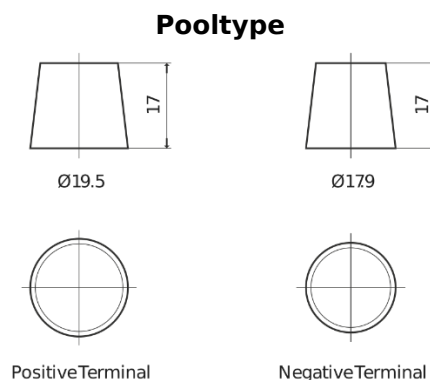

Product overzicht

Accu's voor Auto's

EFB EL604

Type	EL604
Technology	EFB
EAN/GTIN	3661024036566
Voltage	12 V
Capaciteit	60.0 Ah
CCA	520 A
Lengte	230 mm
Breedte	173 mm
Hoogte	222 mm
Box size	D23
Polariteit	ETN 0
Pooltype	EN taper post
Houd ingedrukt	B0
Gewicht (onder voorbehoud)	15.80 kg