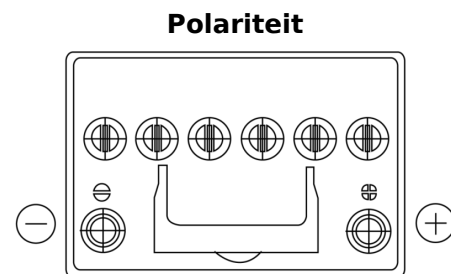

Product overzicht

Accu's voor Auto's

EFB EL604

Type	EL604
Technology	EFB
EAN/GTIN	3661024036566
Voltage	12 V
Capaciteit	60.0 Ah
CCA	520 A
Lengte	230 mm
Breedte	173 mm
Hoogte	222 mm
Box size	D23
Polariteit	ETN 0
Pooltype	EN taper post
Houd ingedrukt	B0
Gewicht (onder voorbehoud)	15.80 kg