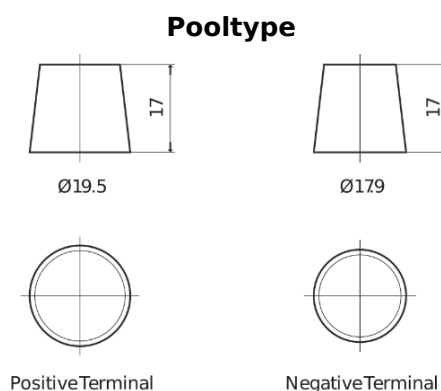

**Product overzicht**

Accu's voor Auto's

**EFB EL604**

Type	EL604
Technology	EFB
EAN/GTIN	3661024036566
Voltage	12 V
Capaciteit	60.0 Ah
CCA	520 A
Lengte	230 mm
Breedte	173 mm
Hoogte	222 mm
Box size	D23
Polariteit	ETN 0
Pooltype	EN taper post
Houd ingedrukt	B0
Gewicht (onder voorbehoud)	15.80 kg