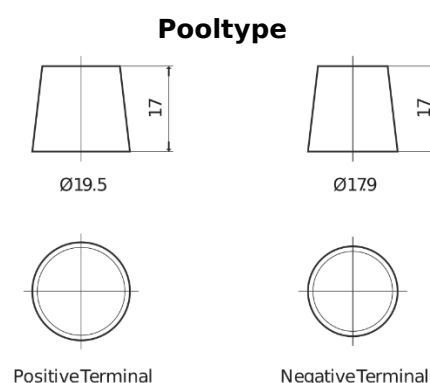

Product overzicht

Accu's voor Vrachtwagens, bussen, bouw, landbouw

StartPRO DG1406

Type	DG1406
Technology	Flooded
EAN/GTIN	3661024025492
Voltage	12 V
Capaciteit	140 Ah
CCA	800 A
Lengte	510 mm
Breedte	175 mm
Hoogte	225 mm
Box size	D08
Polariteit	ETN 4
Pooltype	EN taper post
Houd ingedrukt	B3
Gewicht (onder voorbehoud)	33.50 kg