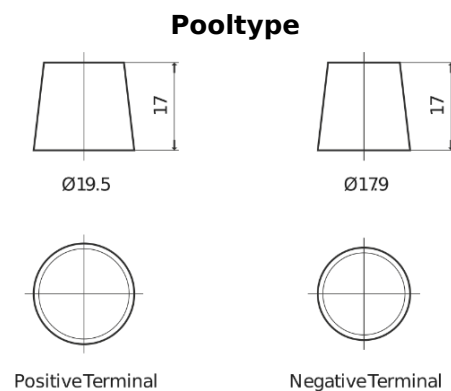

Product overzicht

Accu's voor Auto's

EFB EL604

Type	EL604
Technology	EFB
EAN/GTIN	3661024036566
Voltage	12 V
Capaciteit	60.0 Ah
CCA	520 A
Lengte	230 mm
Breedte	173 mm
Hoogte	222 mm
Box size	D23
Polariteit	ETN 0
Pooltype	EN taper post
Houd ingedrukt	B0
Gewicht (onder voorbehoud)	15.80 kg