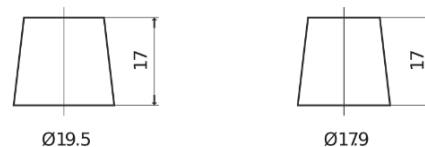

Product overzicht

Accu's voor Auto's

EFB EL600

Type	EL600
Technology	EFB
EAN/GTIN	3661024035682
Voltage	12 V
Capaciteit	60.0 Ah
CCA	640 A
Lengte	242 mm
Breedte	175 mm
Hoogte	190 mm
Box size	L02
Polariteit	ETN 0
Pooltype	EN taper post
Houd ingedrukt	B13
Gewicht (onder voorbehoud)	17.00 kg

Polariteit

Pooltype

Houd ingedrukt

Ontwerp, kenmerken en specificaties kunnen zonder voorafgaande kennisgeving worden gewijzigd. We wijzen elke verklaring of garantie af, expliciet of impliciet, met betrekking tot de gegevens of aanbevelingen, en zijn in geen geval aansprakelijk voor enig verlies of schade waarvan beweerd wordt dat deze het gevolg is. Sommige producten zijn mogelijk niet beschikbaar in uw lokale markt.