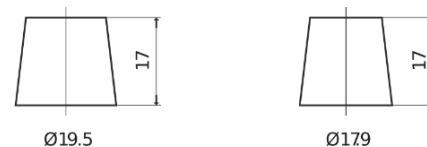

Product overzicht

Accu's voor Auto's

EFB EL600

Type	EL600
Technology	EFB
EAN/GTIN	3661024035682
Voltage	12 V
Capaciteit	60.0 Ah
CCA	640 A
Lengte	242 mm
Breedte	175 mm
Hoogte	190 mm
Box size	L02
Polariteit	ETN 0
Pooltype	EN taper post
Houd ingedrukt	B13
Gewicht (onder voorbehoud)	17.00 kg

Polariteit

Pooltype

Houd ingedrukt

Ontwerp, kenmerken en specificaties kunnen zonder voorafgaande kennisgeving worden gewijzigd. We wijzen elke verklaring of garantie af, expliciet of impliciet, met betrekking tot de gegevens of aanbevelingen, en zijn in geen geval aansprakelijk voor enig verlies of schade waarvan beweerd wordt dat deze het gevolg is. Sommige producten zijn mogelijk niet beschikbaar in uw lokale markt.