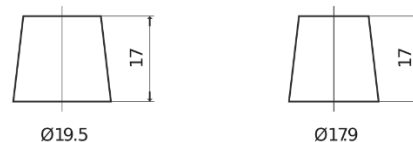

Product overzicht

Accu's voor Auto's

EFB EL600

Type	EL600
Technology	EFB
EAN/GTIN	3661024035682
Voltage	12 V
Capaciteit	60.0 Ah
CCA	640 A
Lengte	242 mm
Breedte	175 mm
Hoogte	190 mm
Box size	L02
Polariteit	ETN 0
Pooltype	EN taper post
Houd ingedrukt	B13
Gewicht (onder voorbehoud)	17.00 kg

Polariteit

Pooltype

Houd ingedrukt

Ontwerp, kenmerken en specificaties kunnen zonder voorafgaande kennisgeving worden gewijzigd. We wijzen elke verklaring of garantie af, expliciet of impliciet, met betrekking tot de gegevens of aanbevelingen, en zijn in geen geval aansprakelijk voor enig verlies of schade waarvan beweerd wordt dat deze het gevolg is. Sommige producten zijn mogelijk niet beschikbaar in uw lokale markt.