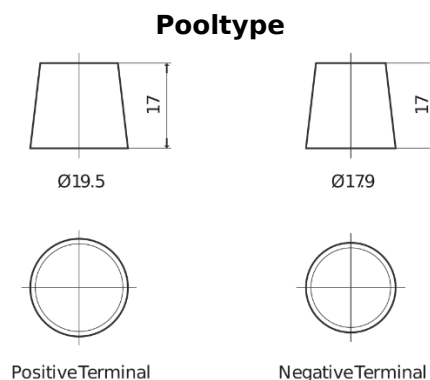

**Product overzicht**

Accu's voor Auto's

**EFB EL550**

Type	EL550
Technology	EFB
EAN/GTIN	3661024036757
Voltage	12 V
Capaciteit	55.0 Ah
CCA	540 A
Lengte	207 mm
Breedte	175 mm
Hoogte	190 mm
Box size	L01
Polariteit	ETN 0
Pooltype	EN taper post
Houd ingedrukt	B13
Gewicht (onder voorbehoud)	14.10 kg