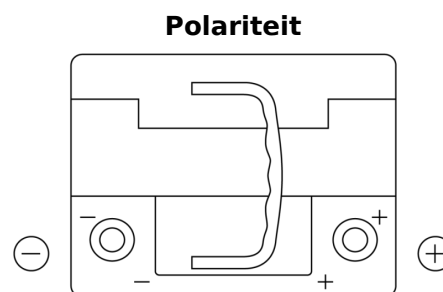

**Product overzicht**

Accu's voor Auto's

**EFB EL550**

Type	EL550
Technology	EFB
EAN/GTIN	3661024036757
Voltage	12 V
Capaciteit	55.0 Ah
CCA	540 A
Lengte	207 mm
Breedte	175 mm
Hoogte	190 mm
Box size	L01
Polariteit	ETN 0
Pooltype	EN taper post
Houd ingedrukt	B13
Gewicht (onder voorbehoud)	14.10 kg