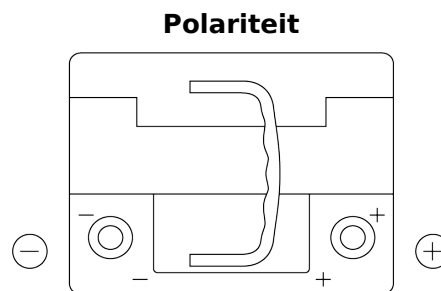

**Product overzicht**

Accu's voor Auto's

**EFB EL550**

Type	EL550
Technology	EFB
EAN/GTIN	3661024036757
Voltage	12 V
Capaciteit	55.0 Ah
CCA	540 A
Lengte	207 mm
Breedte	175 mm
Hoogte	190 mm
Box size	L01
Polariteit	ETN 0
Pooltype	EN taper post
Houd ingedrukt	B13
Gewicht (onder voorbehoud)	14.10 kg