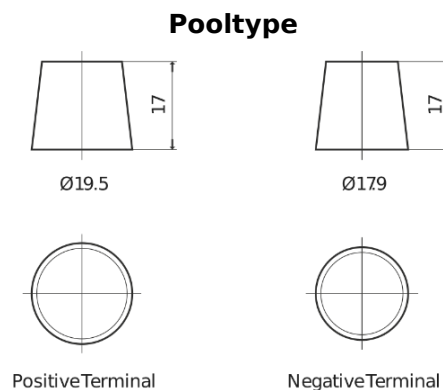

**Product overzicht**

Accu's voor Auto's

**EFB EL550**

Type	EL550
Technology	EFB
EAN/GTIN	3661024036757
Voltage	12 V
Capaciteit	55.0 Ah
CCA	540 A
Lengte	207 mm
Breedte	175 mm
Hoogte	190 mm
Box size	L01
Polariteit	ETN 0
Pooltype	EN taper post
Houd ingedrukt	B13
Gewicht (onder voorbehoud)	14.10 kg