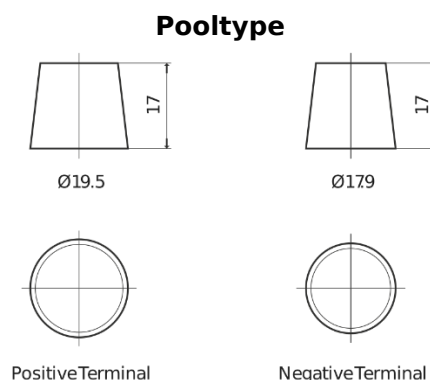

Product overzicht

Accu's voor Vrachtwagens, bussen, bouw, landbouw

StartPRO TG1206

Type	TG1206
Technology	Flooded
EAN/GTIN	3661024056830
Voltage	12 V
Capaciteit	120 Ah
CCA	680 A
Lengte	510 mm
Breedte	175 mm
Hoogte	225 mm
Box size	D08
Polariteit	ETN 4
Pooltype	EN taper post
Houd ingedrukt	B3
Gewicht (onder voorbehoud)	31.80 kg