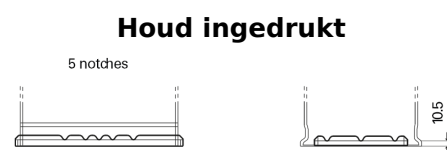

**Product overzicht**

Accu's voor Auto's

**EFB EL1050**

Type	EL1050
Technology	EFB
EAN/GTIN	3661024037327
Voltage	12 V
Capaciteit	105.0 Ah
CCA	950 A
Lengte	392 mm
Breedte	175 mm
Hoogte	190 mm
Box size	L06
Polariteit	ETN 0
Pooltype	EN taper post
Houd ingedrukt	B13
Gewicht (onder voorbehoud)	27.20 kg