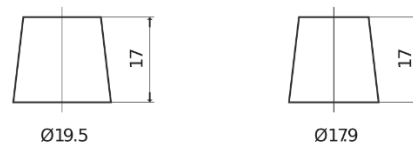

Product overzicht

Accu's voor Auto's

EFB EL1050

Type	EL1050
Technology	EFB
EAN/GTIN	3661024037327
Voltage	12 V
Capaciteit	105.0 Ah
CCA	950 A
Lengte	392 mm
Breedte	175 mm
Hoogte	190 mm
Box size	L06
Polariteit	ETN 0
Pooltype	EN taper post
Houd ingedrukt	B13
Gewicht (onder voorbehoud)	27.20 kg

Polariteit**Pooltype**

Positive Terminal

Negative Terminal

Houd ingedrukt

Ontwerp, kenmerken en specificaties kunnen zonder voorafgaande kennisgeving worden gewijzigd. We wijzen elke verklaring of garantie af, expliciet of impliciet, met betrekking tot de gegevens of aanbevelingen, en zijn in geen geval aansprakelijk voor enig verlies of schade waarvan beweerd wordt dat deze het gevolg is. Sommige producten zijn mogelijk niet beschikbaar in uw lokale markt.