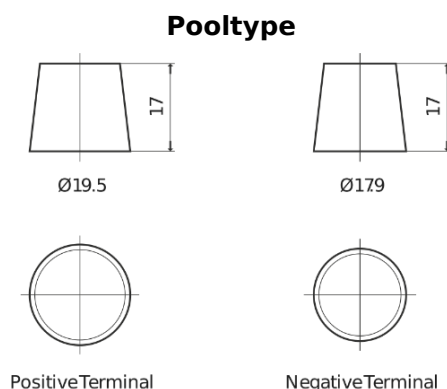

**Product overzicht**

Accu's voor Auto's

**EFB EL1050**

Type	EL1050
Technology	EFB
EAN/GTIN	3661024037327
Voltage	12 V
Capaciteit	105.0 Ah
CCA	950 A
Lengte	392 mm
Breedte	175 mm
Hoogte	190 mm
Box size	L06
Polariteit	ETN 0
Pooltype	EN taper post
Houd ingedrukt	B13
Gewicht (onder voorbehoud)	27.20 kg