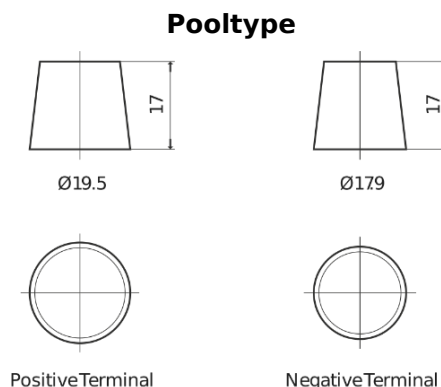

Product overzicht

Accu's voor Auto's

EFB EL1050

Type	EL1050
Technology	EFB
EAN/GTIN	3661024037327
Voltage	12 V
Capaciteit	105.0 Ah
CCA	950 A
Lengte	392 mm
Breedte	175 mm
Hoogte	190 mm
Box size	L06
Polariteit	ETN 0
Pooltype	EN taper post
Houd ingedrukt	B13
Gewicht (onder voorbehoud)	27.20 kg