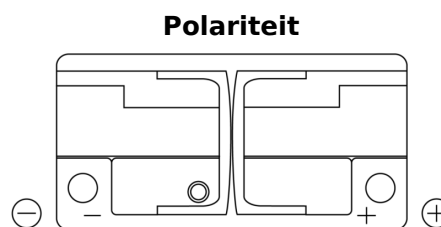

Product overzicht

Accu's voor Auto's

EFB EL1050

Type	EL1050
Technology	EFB
EAN/GTIN	3661024037327
Voltage	12 V
Capaciteit	105.0 Ah
CCA	950 A
Lengte	392 mm
Breedte	175 mm
Hoogte	190 mm
Box size	L06
Polariteit	ETN 0
Pooltype	EN taper post
Houd ingedrukt	B13
Gewicht (onder voorbehoud)	27.20 kg