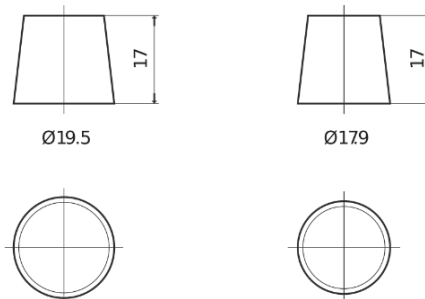

Pooltype

PositiveTerminal

NegativeTerminal

Houd ingedrukt

Ontwerp, kenmerken en specificaties kunnen zonder voorafgaande kennisgeving worden gewijzigd. We wijzen elke verklaring of garantie af, expliciet of impliciet, met betrekking tot de gegevens of aanbevelingen, en zijn in geen geval aansprakelijk voor enig verlies of schade waarvan beweerd wordt dat deze het gevolg is. Sommige producten zijn mogelijk niet beschikbaar in uw lokale markt.