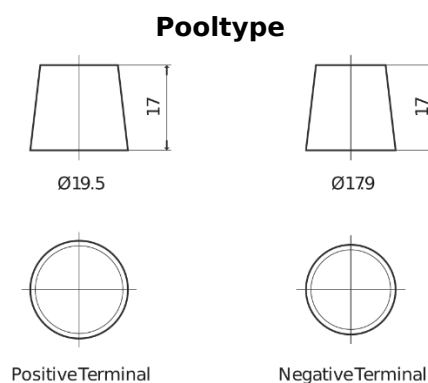

### StartPRO EG1206

|                            |               |
|----------------------------|---------------|
| Type                       | EG1206        |
| Technology                 | Flooded       |
| EAN/GTIN                   | 3661024037013 |
| Voltage                    | 12 V          |
| Capaciteit                 | 120 Ah        |
| CCA                        | 680 A         |
| Lengte                     | 510 mm        |
| Breedte                    | 175 mm        |
| Hoogte                     | 225 mm        |
| Box size                   | D08           |
| Polariteit                 | ETN 4         |
| Pooltype                   | EN taper post |
| Houd ingedrukt             | B3            |
| Gewicht (onder voorbehoud) | 31.80 kg      |