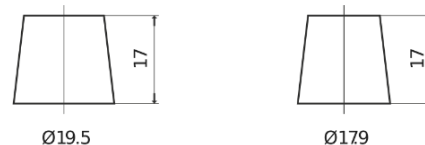

Product overzicht

Accu's voor Auto's

EFB EL1000

Type	EL1000
Technology	EFB
EAN/GTIN	3661024037389
Voltage	12 V
Capaciteit	100.0 Ah
CCA	900 A
Lengte	353 mm
Breedte	175 mm
Hoogte	190 mm
Box size	L05
Polariteit	ETN 0
Pooltype	EN taper post
Houd ingedrukt	B13
Gewicht (onder voorbehoud)	25.50 kg

Polariteit

Pooltype

Houd ingedrukt

Ontwerp, kenmerken en specificaties kunnen zonder voorafgaande kennisgeving worden gewijzigd. We wijzen elke verklaring of garantie af, expliciet of impliciet, met betrekking tot de gegevens of aanbevelingen, en zijn in geen geval aansprakelijk voor enig verlies of schade waarvan beweerd wordt dat deze het gevolg is. Sommige producten zijn mogelijk niet beschikbaar in uw lokale markt.